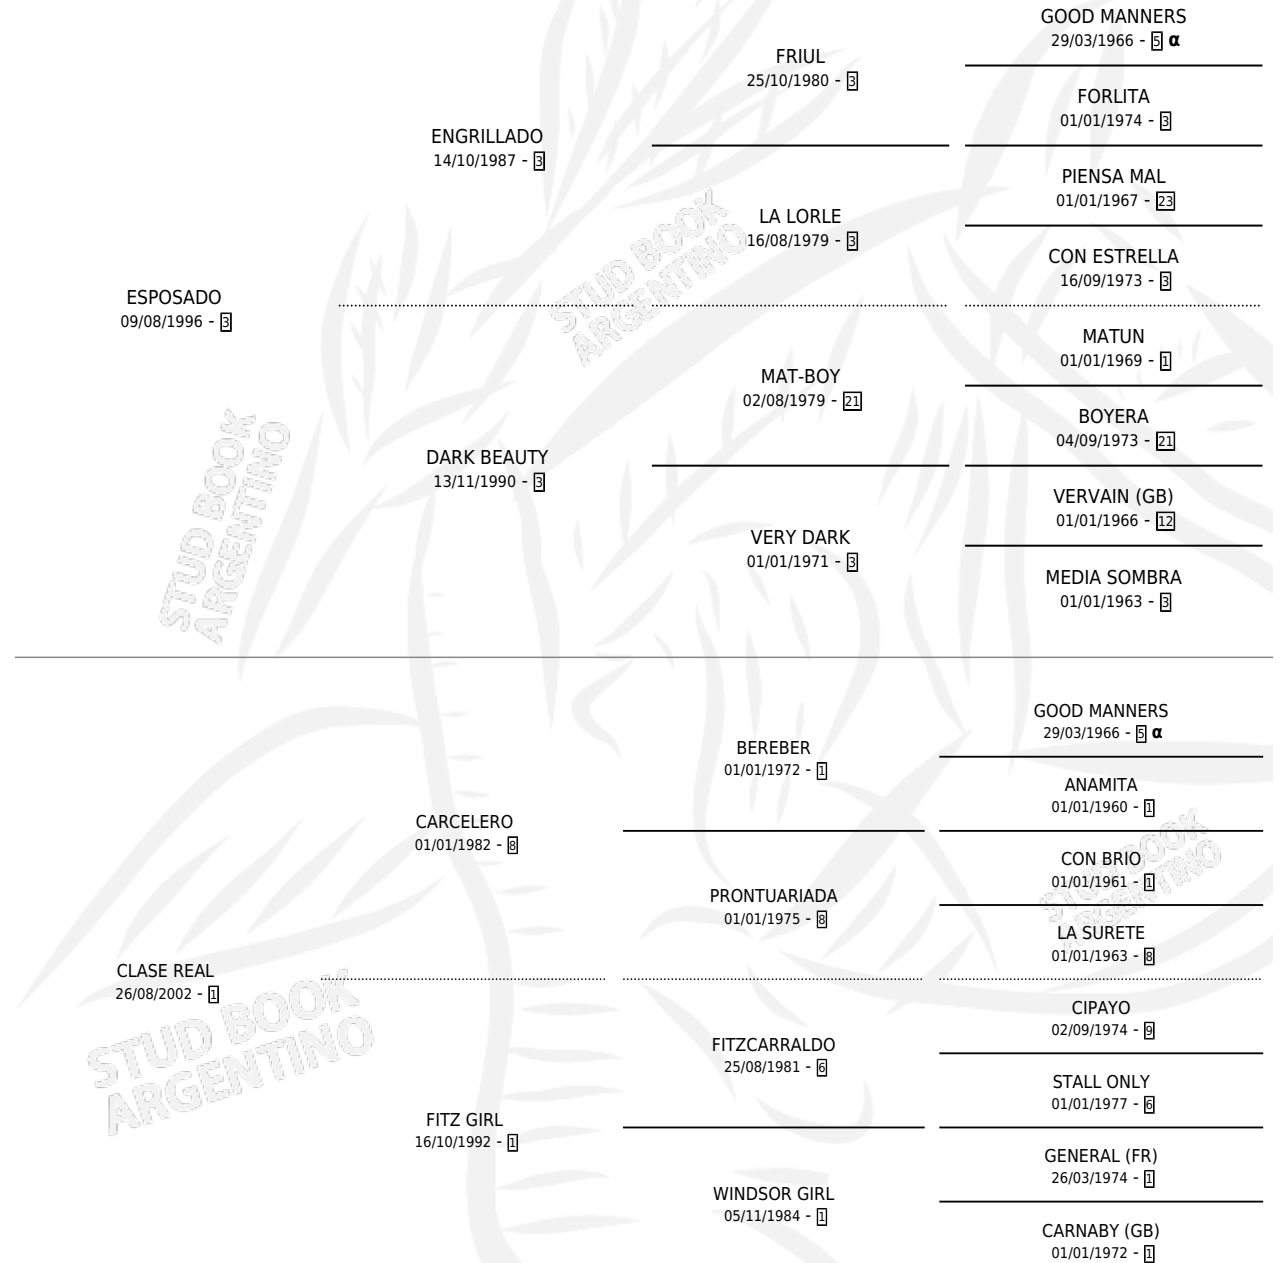

ESPO CLASE

por **ESPOSADO** y **CLASE REAL** por **CARCELERO**

Argentina · Macho · Zaino · SP · 31/07/2009
Familia 1-w · Volumen 40

ESTADO

TIPIFICACIÓN SANGUÍNEA	X
TIPIFICACIÓN POR ADN	✓
PASAPORTE	X
IDENTIFICACIÓN POR MICROCHIP	✓
REPRODUCTOR	X

Lugar de nacimiento: Tio Cesar

Criador: Mbazbaz Jose Maria

PEDIGREE

INBREEDING : α

ESPO CLASE

Datos oficiales del Stud Book Argentino

Documento generado el 14/05/2026

studbook.org.ar