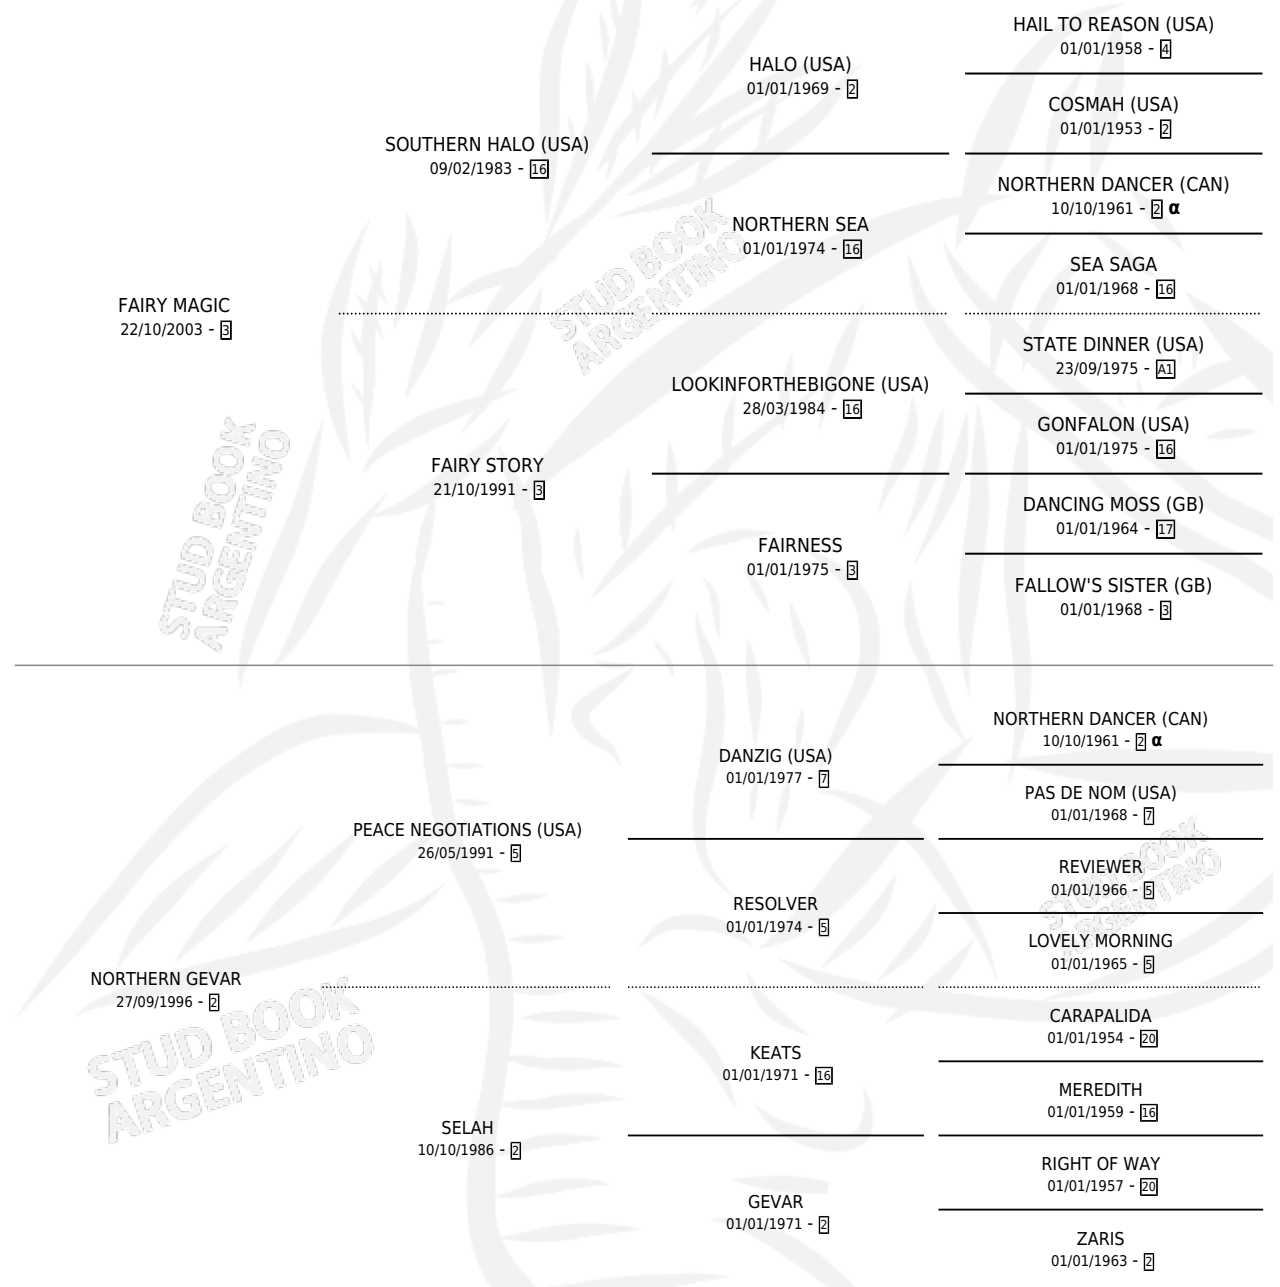

JUAN MAGIC

por FAIRY MAGIC y NORTHERN GEVAR por PEACE NEGOTIATIONS (USA)

Argentina · Macho · Zaino · SP · 29/08/2009
Familia 2-u · Volumen 40

ESTADO

TIPIFICACIÓN SANGUÍNEA	X
TIPIFICACIÓN POR ADN	✓
PASAPORTE	✓
IDENTIFICACIÓN POR MICROCHIP	✓
REPRODUCTOR	X

Lugar de nacimiento: Los Chalecos
Criador: Sin dato

PEDIGREE

INBREEDING : α

CAMPAÑA

Solo carreras oficiales de Argentina

POR EDAD

EDAD	CC	1°	2°	3°	4°	5°	NP	CLC	CLG	CLCG1	CLGG1	IMPORTE	GANANCIA / CC
4 AÑOS	3	0	0	0	0	0	3	0	0	0	0	\$0	\$0
TOTALES	3	0	0	0	0	0	3	0	0	0	0	\$0	\$0
%		0.0%	0.0%	0.0%	0.0%	0.0%	100%	0.0%	0.0%	0.0%	0.0%		