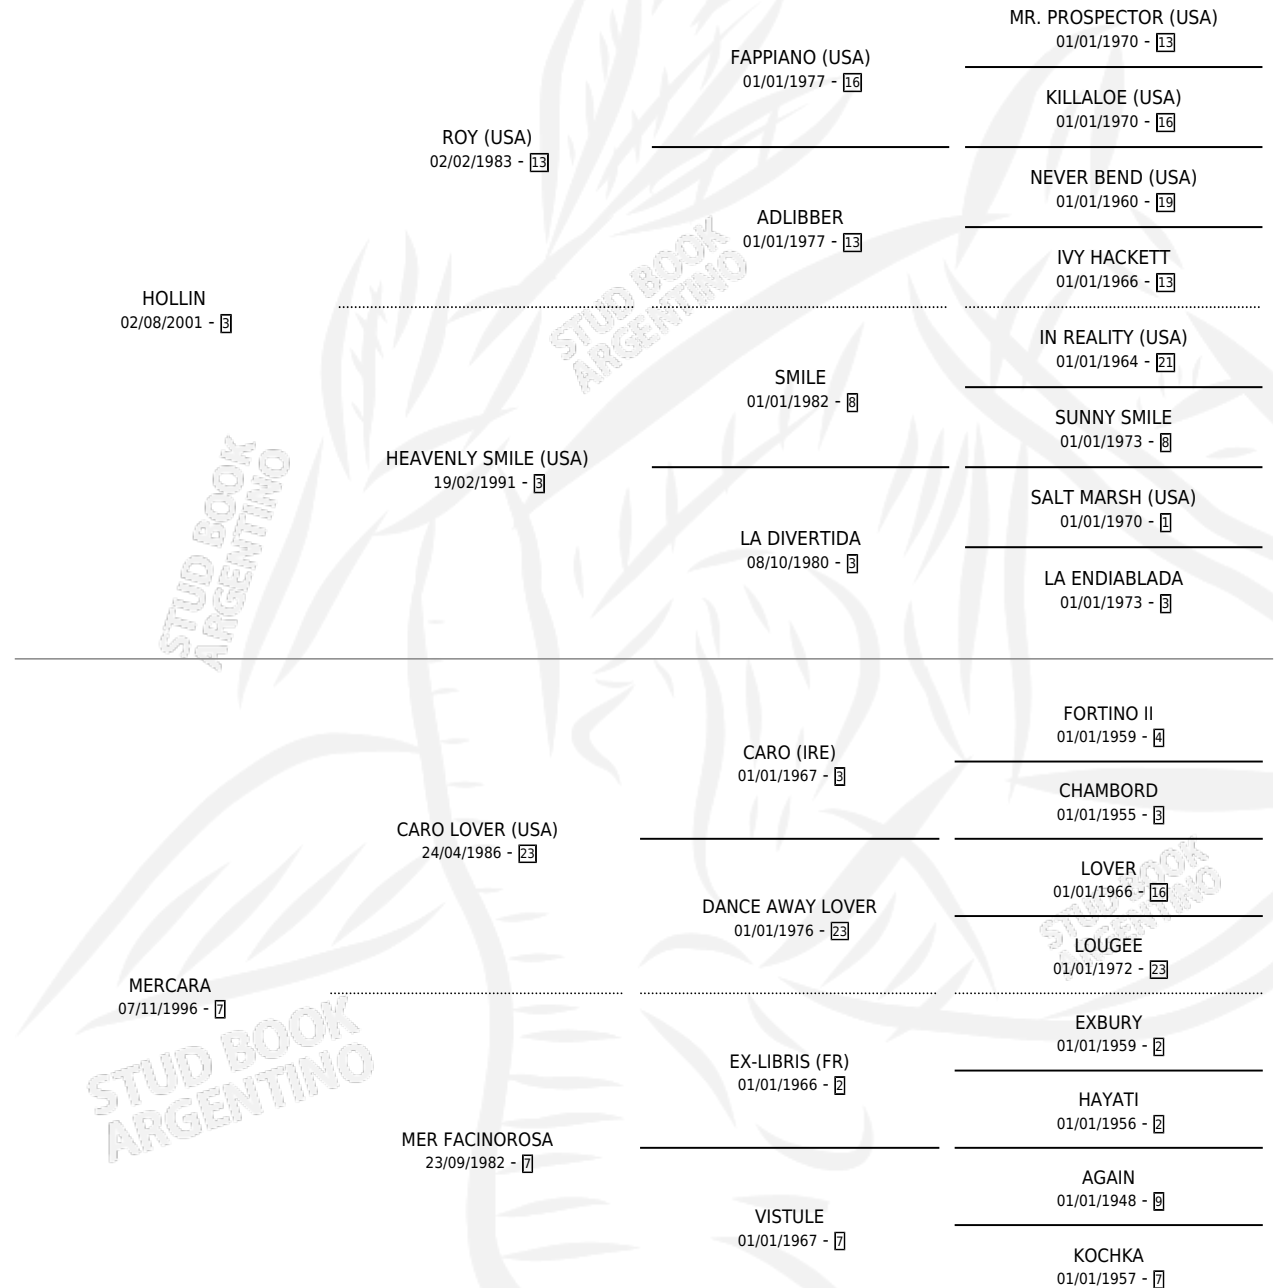

MERCA LLIN

por HOLLIN y MERCARA por CARO LOVER (USA)

Argentina · Hembra · Zaino · SP · 30/07/2009
Familia 7 · Volumen 40

ESTADO

TIPIFICACIÓN SANGUÍNEA	X
TIPIFICACIÓN POR ADN	✓
PASAPORTE	✓
IDENTIFICACIÓN POR MICROCHIP	✓
REPRODUCTOR	✓

Lugar de nacimiento: David

Criador: David

~

HIJOS

	MACHOS	HEMBRAS
6 NACIERON	3	3
2 CORRIERON	2	0
2 GANARON	2	0
0 GANADORES CL	0 GANADORES GR	0 GANADORES G1

PEDIGREE

CAMPAÑA

Solo carreras oficiales de Argentina