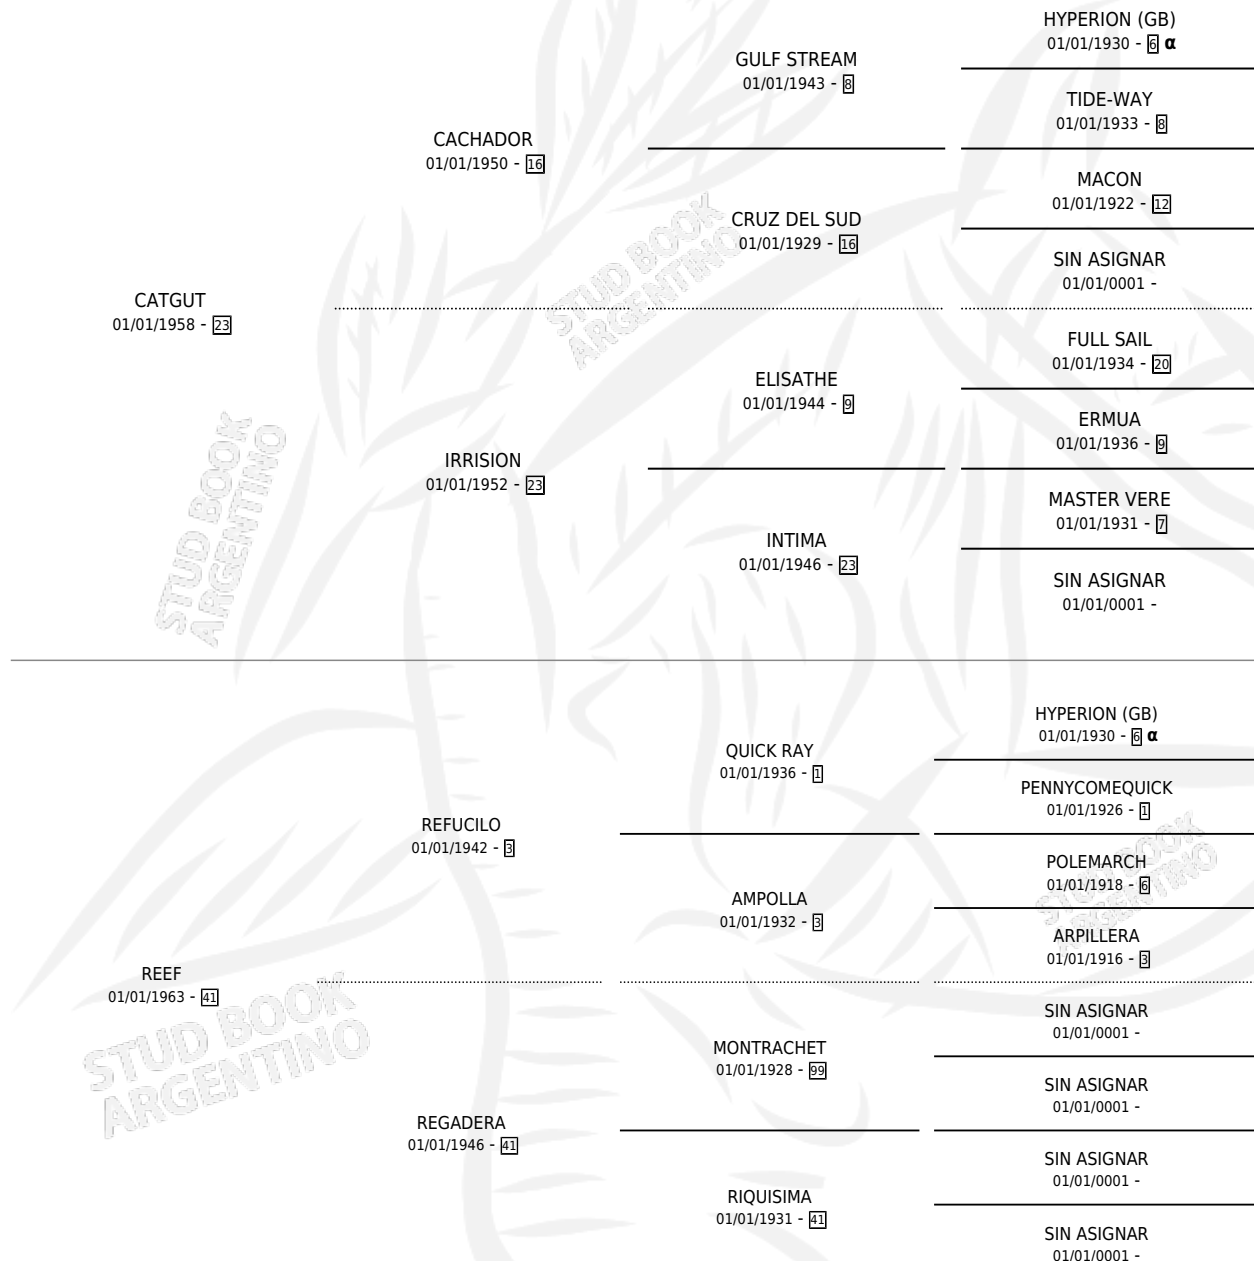

REMETIDA

por CATGUT y REEF por REFUCILO

Argentina · Hembra · Zaino Doradillo · SP · 01/01/1975
Familia 41 · Volumen 29

ESTADO

TIPIFICACIÓN SANGUÍNEA	X
TIPIFICACIÓN POR ADN	X
PASAPORTE	X
IDENTIFICACIÓN POR MICROCHIP	X
REPRODUCTOR	✓

Lugar de nacimiento: Campo particular

Criador: Sin dato

~

HIJOS

	MACHOS	HEMBRAS
7 NACIERON	4	3
5 CORRIERON	4	1
2 GANARON	2	0
0 GANADORES CL	0 GANADORES GR	0 GANADORES G1

PEDIGREE

INBREEDING : α