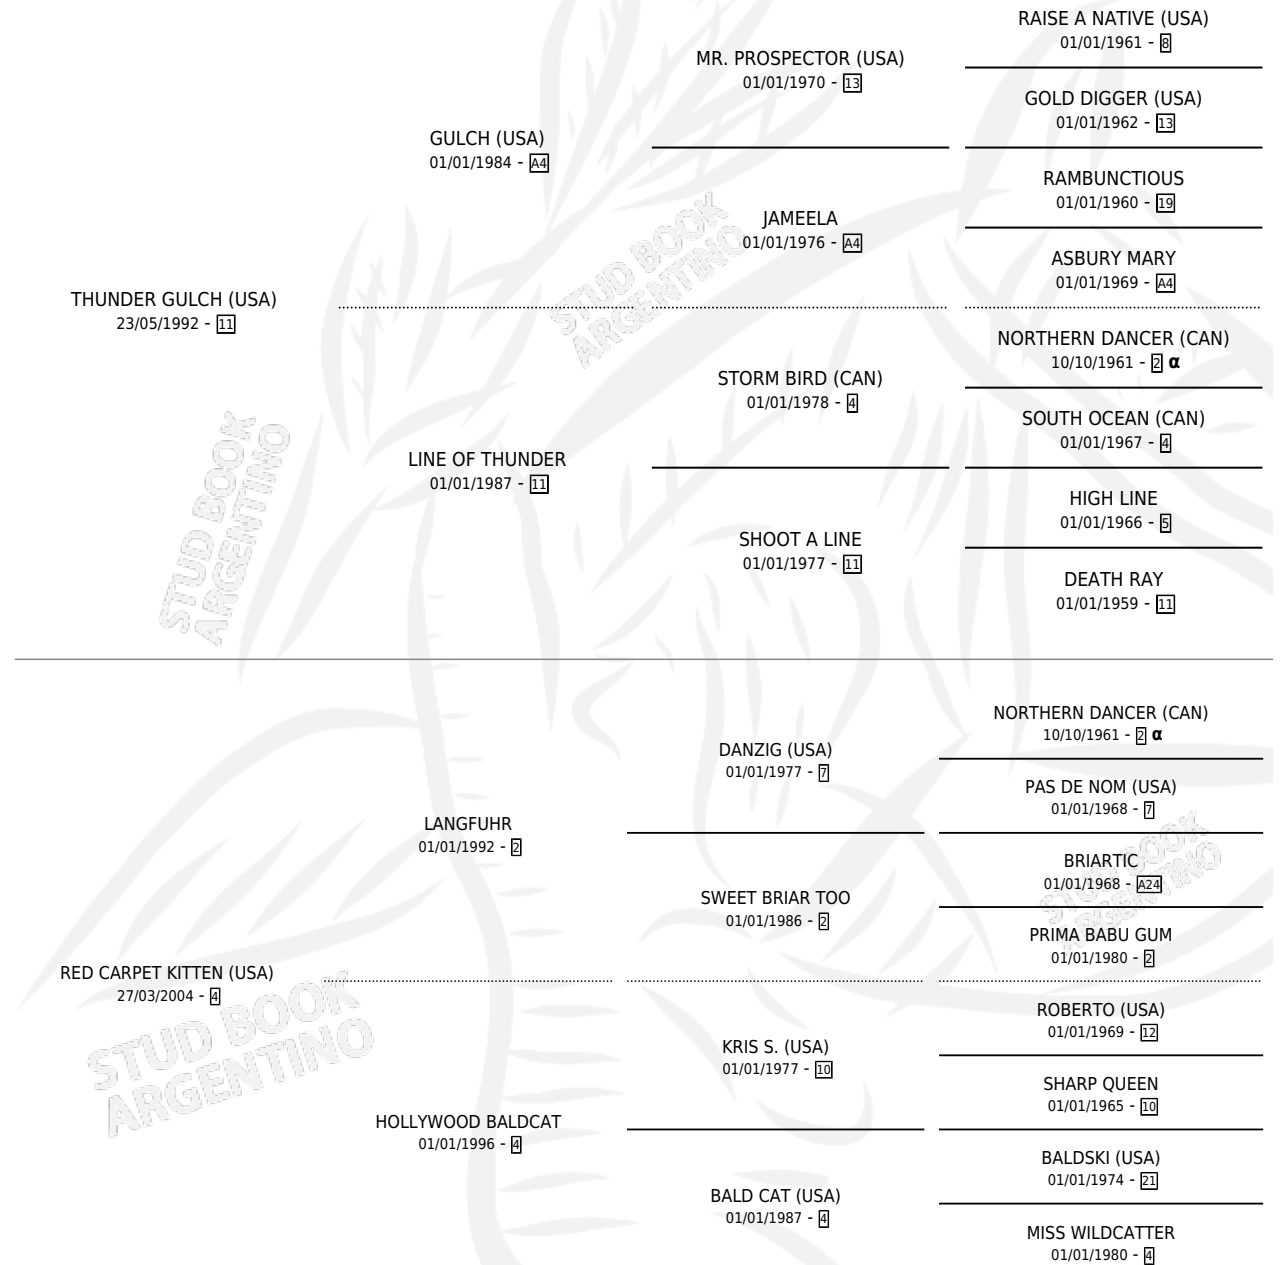

REAL DE CATORCE

por **THUNDER GULCH (USA)** y **RED CARPET KITTEN (USA)**
por **LANGFUHR**

Argentina · Macho · Alazan · SP · 13/08/2009
Familia 4-r · Volumen 40

ESTADO

TIPIFICACIÓN SANGUÍNEA	X
TIPIFICACIÓN POR ADN	✓
PASAPORTE	✓
IDENTIFICACIÓN POR MICROCHIP	✓
REPRODUCTOR	X

Lugar de nacimiento: San Lorenzo De Areco
Criador: Sin dato

PEDIGREE

INBREEDING : α