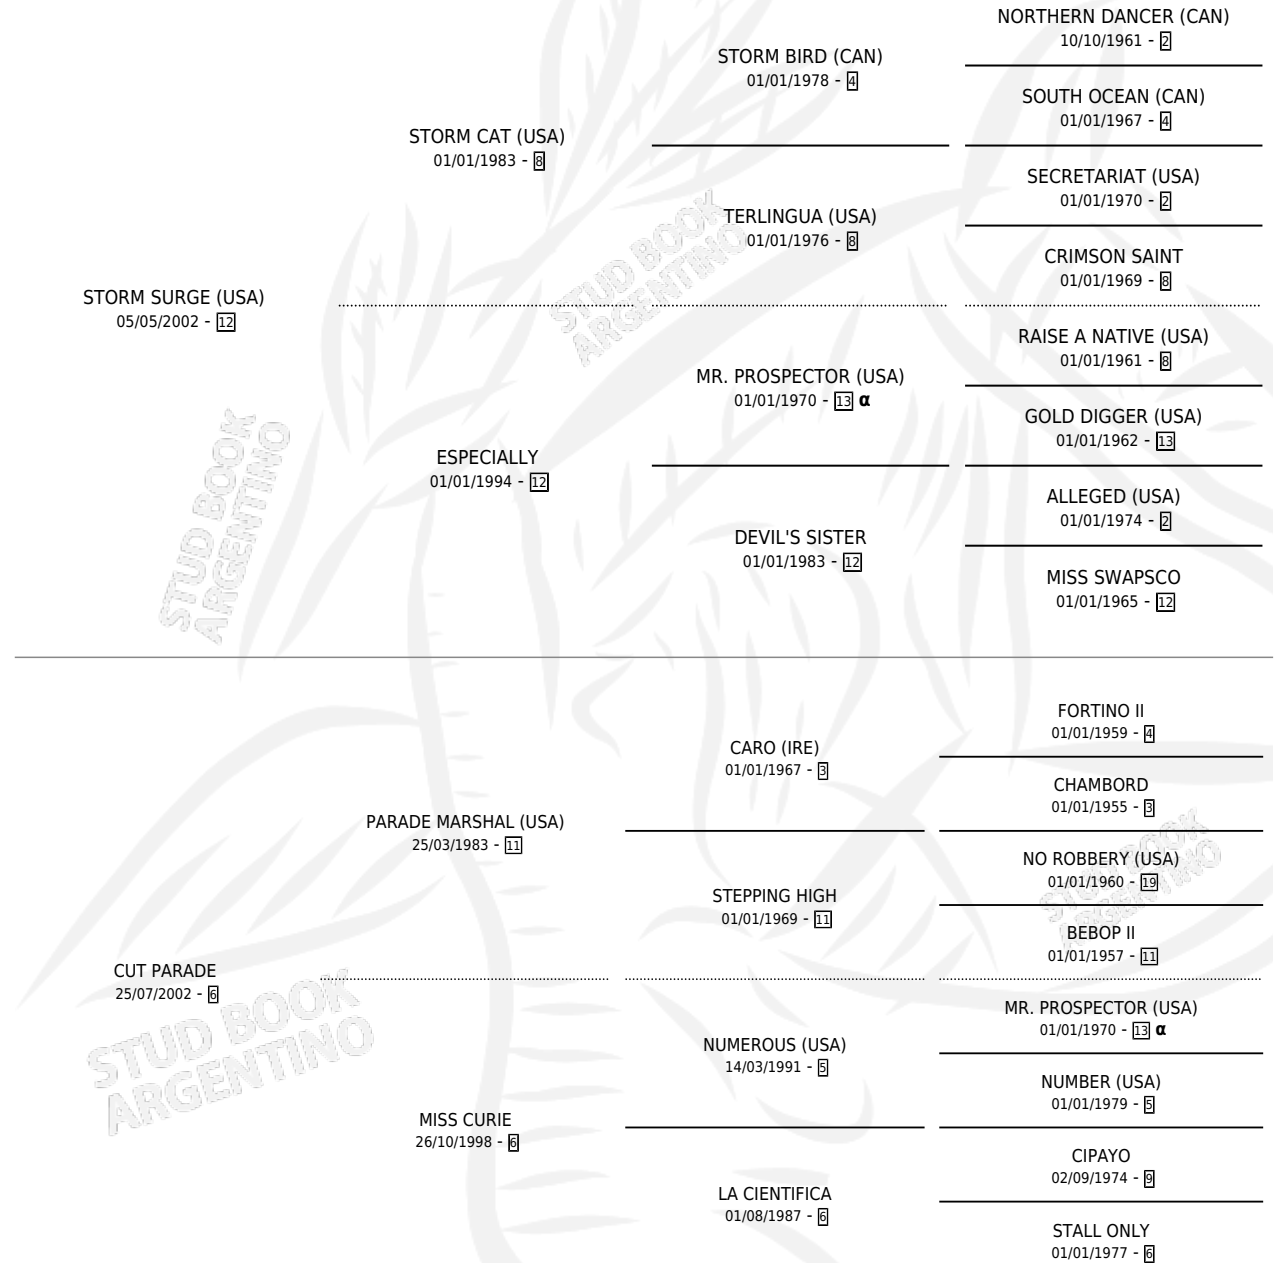

CUT STORM

por **STORM SURGE (USA)** y **CUT PARADE** por **PARADE MARSHAL (USA)**

Argentina · Macho · Zaino · SP · 25/08/2009
Familia 6-e · Volumen 40

ESTADO

TIPIFICACIÓN SANGUÍNEA	X
TIPIFICACIÓN POR ADN	✓
PASAPORTE	✓
IDENTIFICACIÓN POR MICROCHIP	✓
REPRODUCTOR	X

Lugar de nacimiento: La Esperanza

Criador: La Esperanza

PEDIGREE

INBREEDING : α

CUT STORM

Datos oficiales del Stud Book Argentino

Documento generado el 25/04/2026

studbook.org.ar