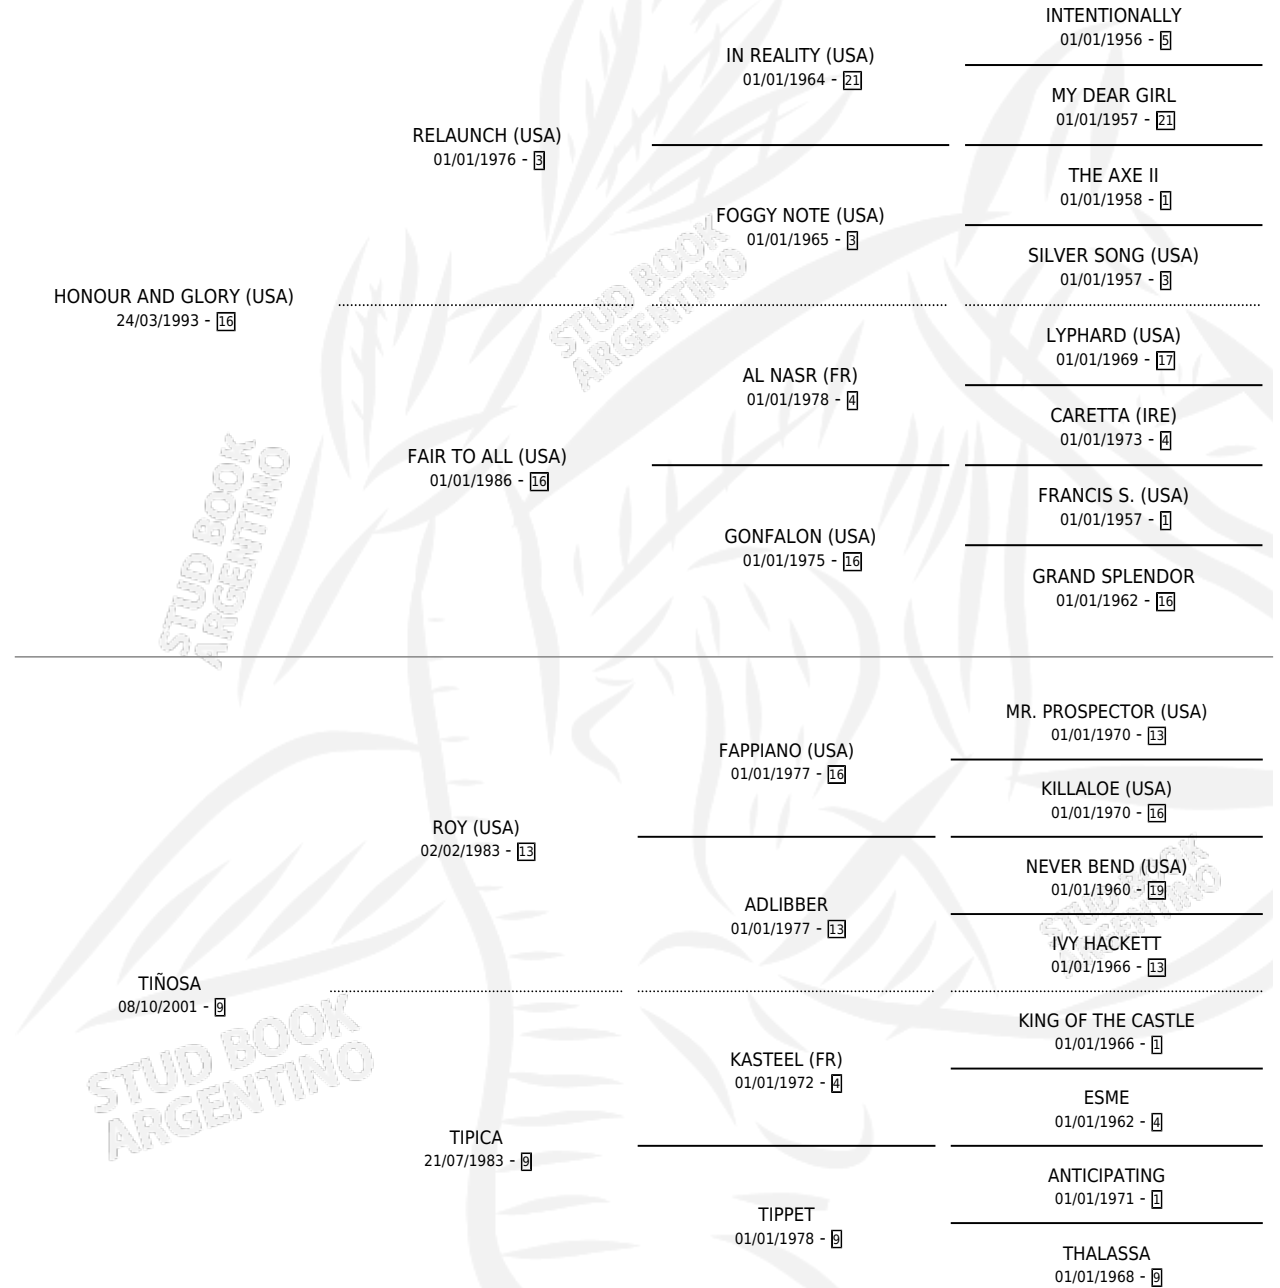

TABULADORA

por **HONOUR AND GLORY (USA)** y **TIÑOSA** por **ROY (USA)**

Argentina · Hembra · Zaino · SP · 17/08/2009
Familia 9-g · Volumen 40

ESTADO

TIPIFICACIÓN SANGUÍNEA	X
TIPIFICACIÓN POR ADN	✓
PASAPORTE	X
IDENTIFICACIÓN POR MICROCHIP	✓
REPRODUCTOR	X

Lugar de nacimiento: La Esperanza

Criador: La Esperanza

PEDIGREE

EXPORTACIÓN / IMPORTACIÓN

FECHA	MOVIMIENTO	PAÍS
27/06/2011	EXPORTADO	CHILE

TABULADORA

Datos oficiales del Stud Book Argentino

Documento generado el 25/04/2026