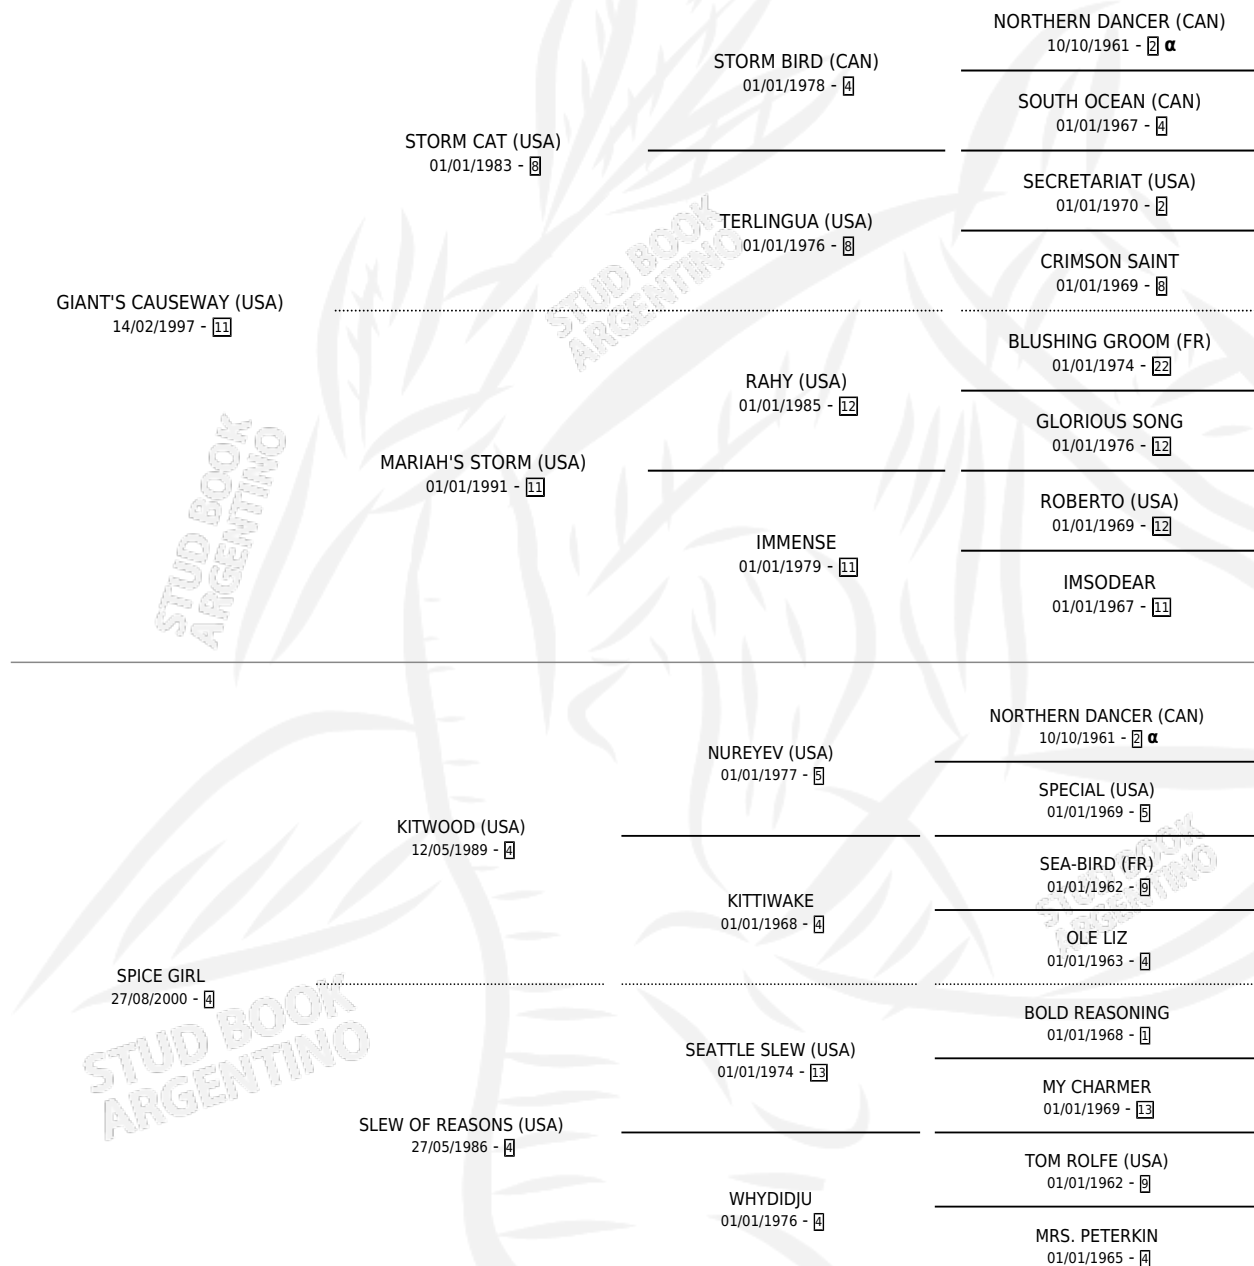

SPIDERY

por **GIANT'S CAUSEWAY (USA)** y **SPICE GIRL** por **KITWOOD (USA)**

Argentina · Macho · Zaino · SP · 09/08/2009
Familia 4-r · Volumen 40

ESTADO

TIPIFICACIÓN SANGUÍNEA	X
TIPIFICACIÓN POR ADN	✓
PASAPORTE	✓
IDENTIFICACIÓN POR MICROCHIP	✓
REPRODUCTOR	X

Lugar de nacimiento: La Esperanza
Criador: La Esperanza

PEDIGREE

INBREEDING : α

CAMPAÑA

Solo carreras oficiales de Argentina

POR EDAD

EDAD	CC	1°	2°	3°	4°	5°	NP	CLC	CLG	CLCG1	CLGG1	IMPORTE	GANANCIA / CC
2 AÑOS	1	0	1	0	0	0	0	0	0	0	0	\$15,400	\$15,400
3 AÑOS	4	2	1	0	1	0	0	0	0	0	0	\$122,390	\$30,598
5 AÑOS	2	0	0	0	0	1	1	0	0	0	0	\$2,240	\$1,120
TOTALES	7	2	2	0	1	1	1	0	0	0	0	\$140,030	\$20,004
%		28.6%	28.6%	0.0%	14.3%	14.3%	14.3%	0.0%	0.0%	0.0%	0.0%		

Ganador de 2 carreras en Palermo - \$140,030, a los 3 años.

POR DISTANCIA

HIPODROMO	CC	1°	2°	3°	4°	5°	NP	CLC	CLG	CLCG1	CLGG1	IMPORTE
PALERMO	5	2	1	0	1	0	1	0	0	0	0	\$122,390
1400 MTS	3	1	0	0	1	0	1	0	0	0	0	\$68,740
1200 MTS	2	1	1	0	0	0	0	0	0	0	0	\$53,650
SAN ISIDRO	2	0	1	0	0	1	0	0	0	0	0	\$17,640
1400 MTS	1	0	0	0	0	1	0	0	0	0	0	\$2,240
800 MTS	1	0	1	0	0	0	0	0	0	0	0	\$15,400