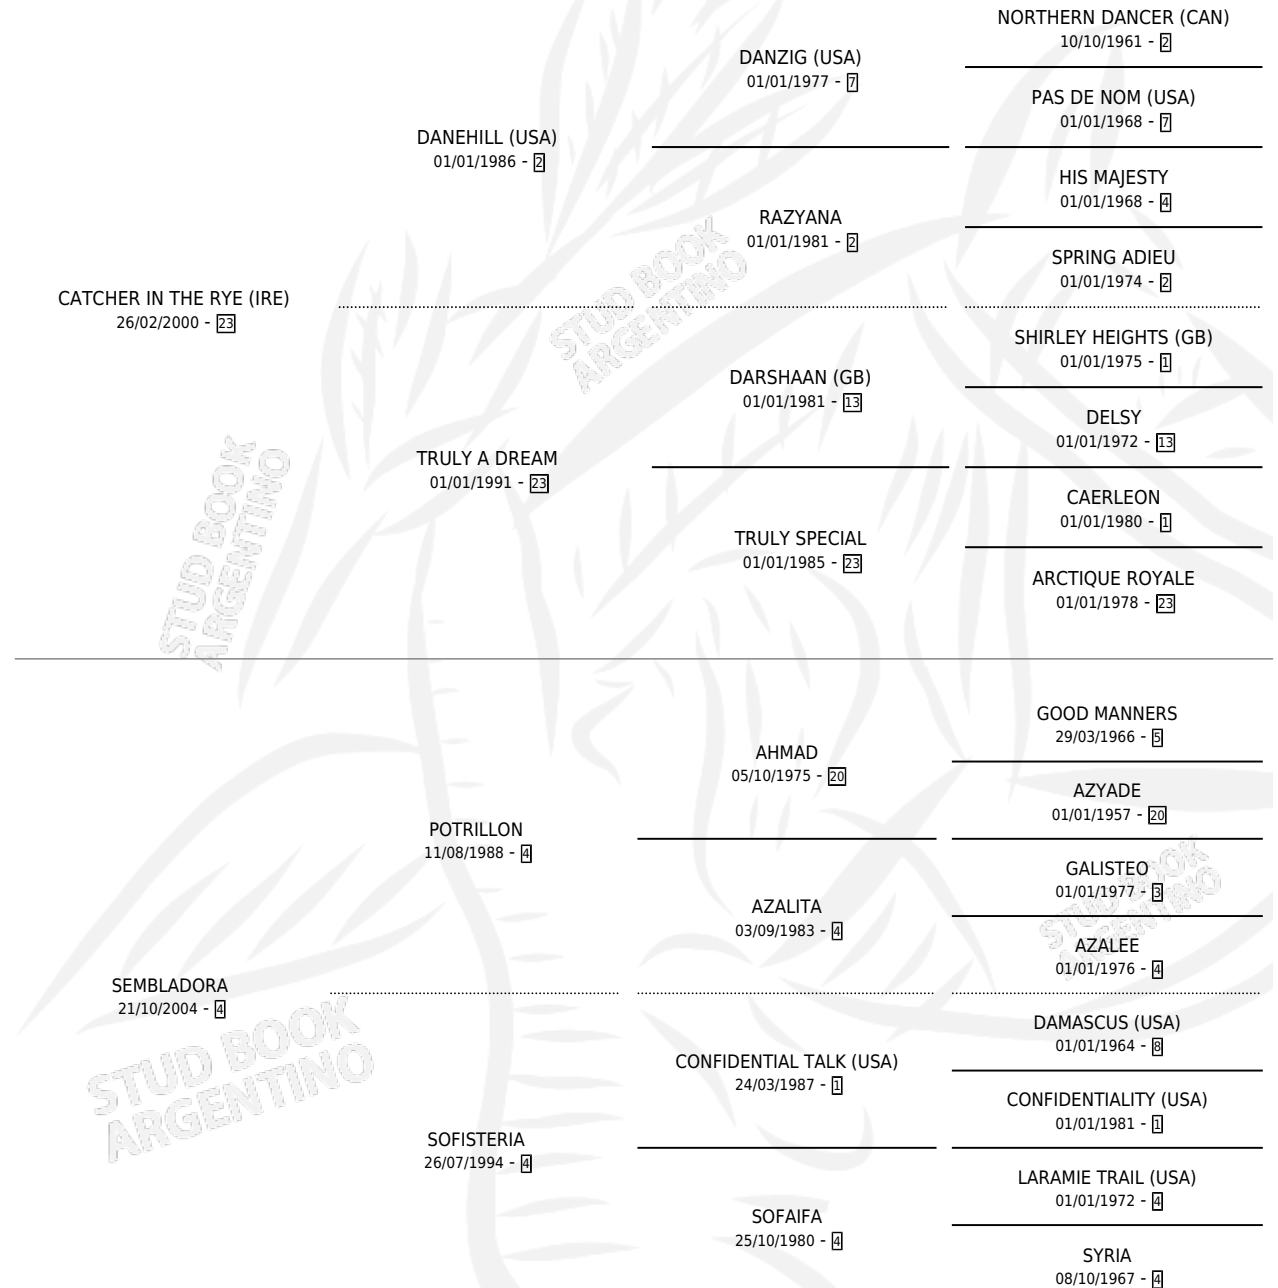

SEMBLADORA RYE

por **CATCHER IN THE RYE (IRE)** y **SEMBLADORA** por **POTRILLON**

Argentina · Hembra · Zaino · SP · 06/08/2009
Familia 4-b · Volumen 40

ESTADO

TIPIFICACIÓN SANGUÍNEA	X
TIPIFICACIÓN POR ADN	✓
PASAPORTE	✓
IDENTIFICACIÓN POR MICROCHIP	✓
REPRODUCTOR	✓

Lugar de nacimiento: La Esperanza

Criador: La Esperanza

~

HIJOS

	MACHOS	HEMBRAS
5 NACIERON	3	2
4 CORRIERON	3	1
2 GANARON	1	1

0	0	0
GANADORES CL	GANADORES GR	GANADORES G1

PEDIGREE

CAMPAÑA