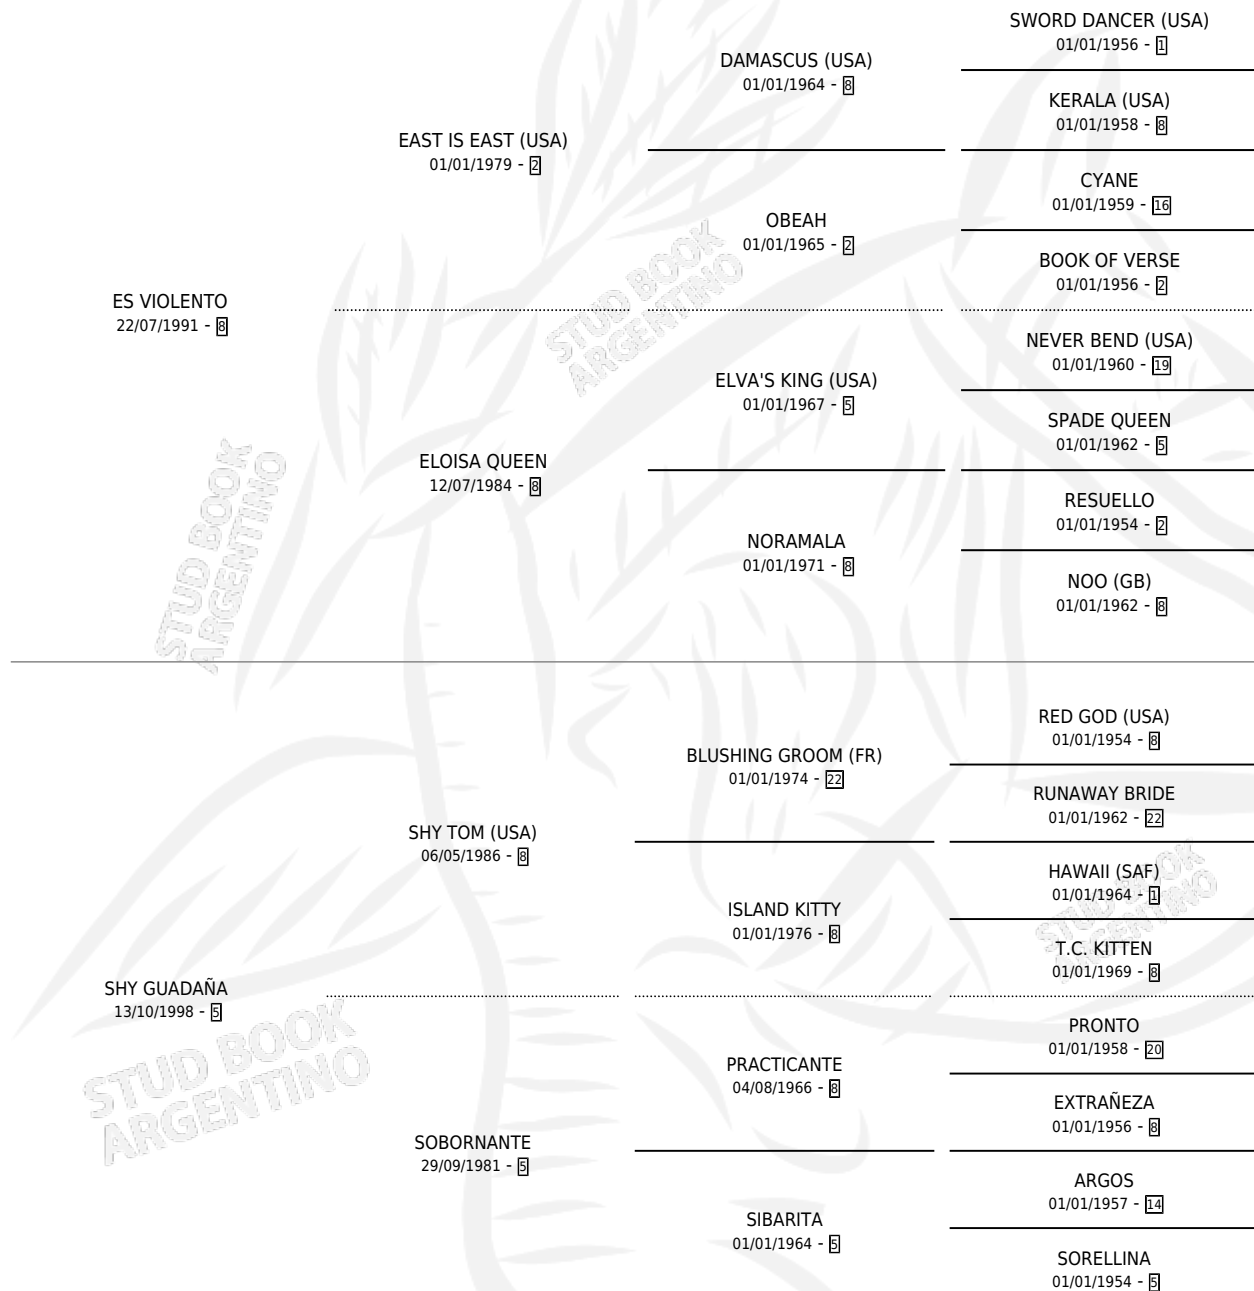

VIOLENTO TOM

por ES VIOLENTO y SHY GUADAÑA por SHY TOM (USA)

Argentina · Macho · Alazan · SP · 30/08/2009
Familia 5-g · Volumen 40

ESTADO

TIPIFICACIÓN SANGUÍNEA	X
TIPIFICACIÓN POR ADN	✓
PASAPORTE	✓
IDENTIFICACIÓN POR MICROCHIP	✓
REPRODUCTOR	X

Lugar de nacimiento: Beclajor

Criador: Beclajor

PEDIGREE

VIOLENTO TOM

Datos oficiales del Stud Book Argentino

Documento generado el 07/05/2026

studbook.org.ar