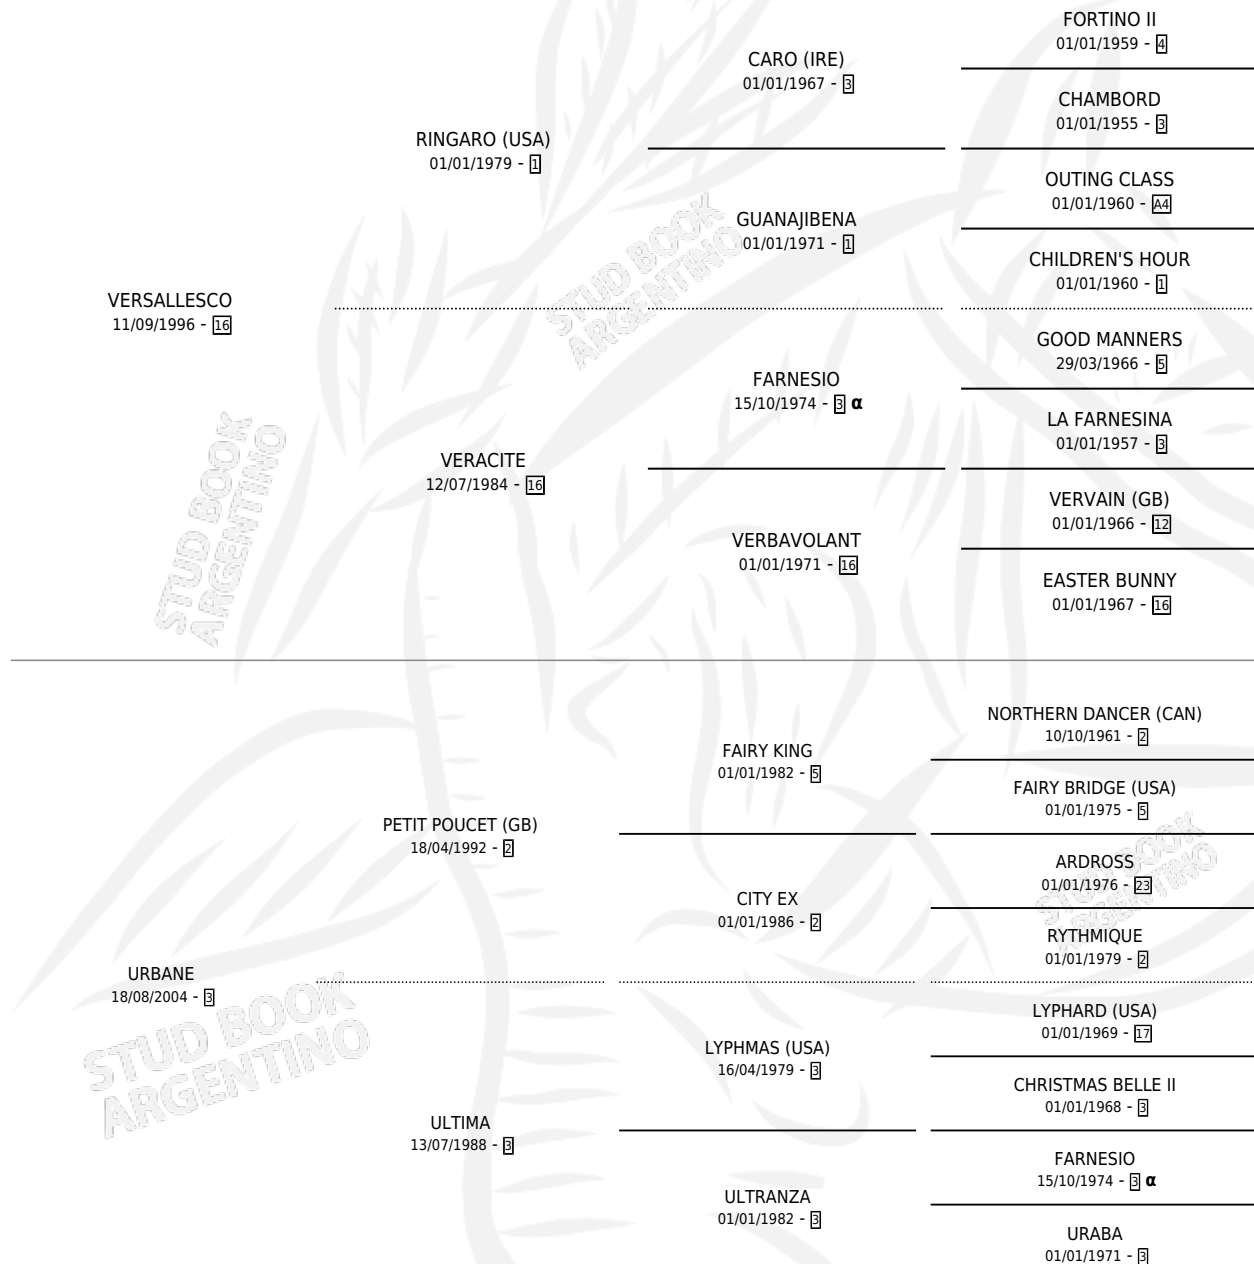

ESTAS NERVIOSHA

por **VERSALLESCO** y **URBANE** por **PETIT POU CET (GB)**

Argentina · Hembra · Zaino · SP · 15/08/2009
Familia 3-d · Volumen 40

ESTADO

TIPIFICACIÓN SANGUÍNEA	X
TIPIFICACIÓN POR ADN	✓
PASAPORTE	✓
IDENTIFICACIÓN POR MICROCHIP	✓
REPRODUCTOR	✓

Lugar de nacimiento: La Gringa

Criador: La Gringa

~

HIJOS

	MACHOS	HEMBRAS
2 NACIERON	1	1

SIN ACTUACIONES

PEDIGREE

INBREEDING : α

S

mientos 2 / Efectividad 50.00%

PADRILLO	PRODUCTO	CRIADOR	1ER SERVICIO	ÚLTIMO SERVICIO
ALWAYS TO ME	∅		20/09/2021	25/09/2021
ESTAS NERVIOSHA	∅		23/09/2020	27/09/2020
ALWAYS TO ME	AMIGUITA VERSALLES (H Z, 25/07/2020)	STARNARI JUAN PABLO	08/08/2019	12/08/2019
ALIWEN	NERVIOSO TAL (M Z, 08/10/2018)	STARNARI JUAN PABLO	13/10/2017	13/10/2017