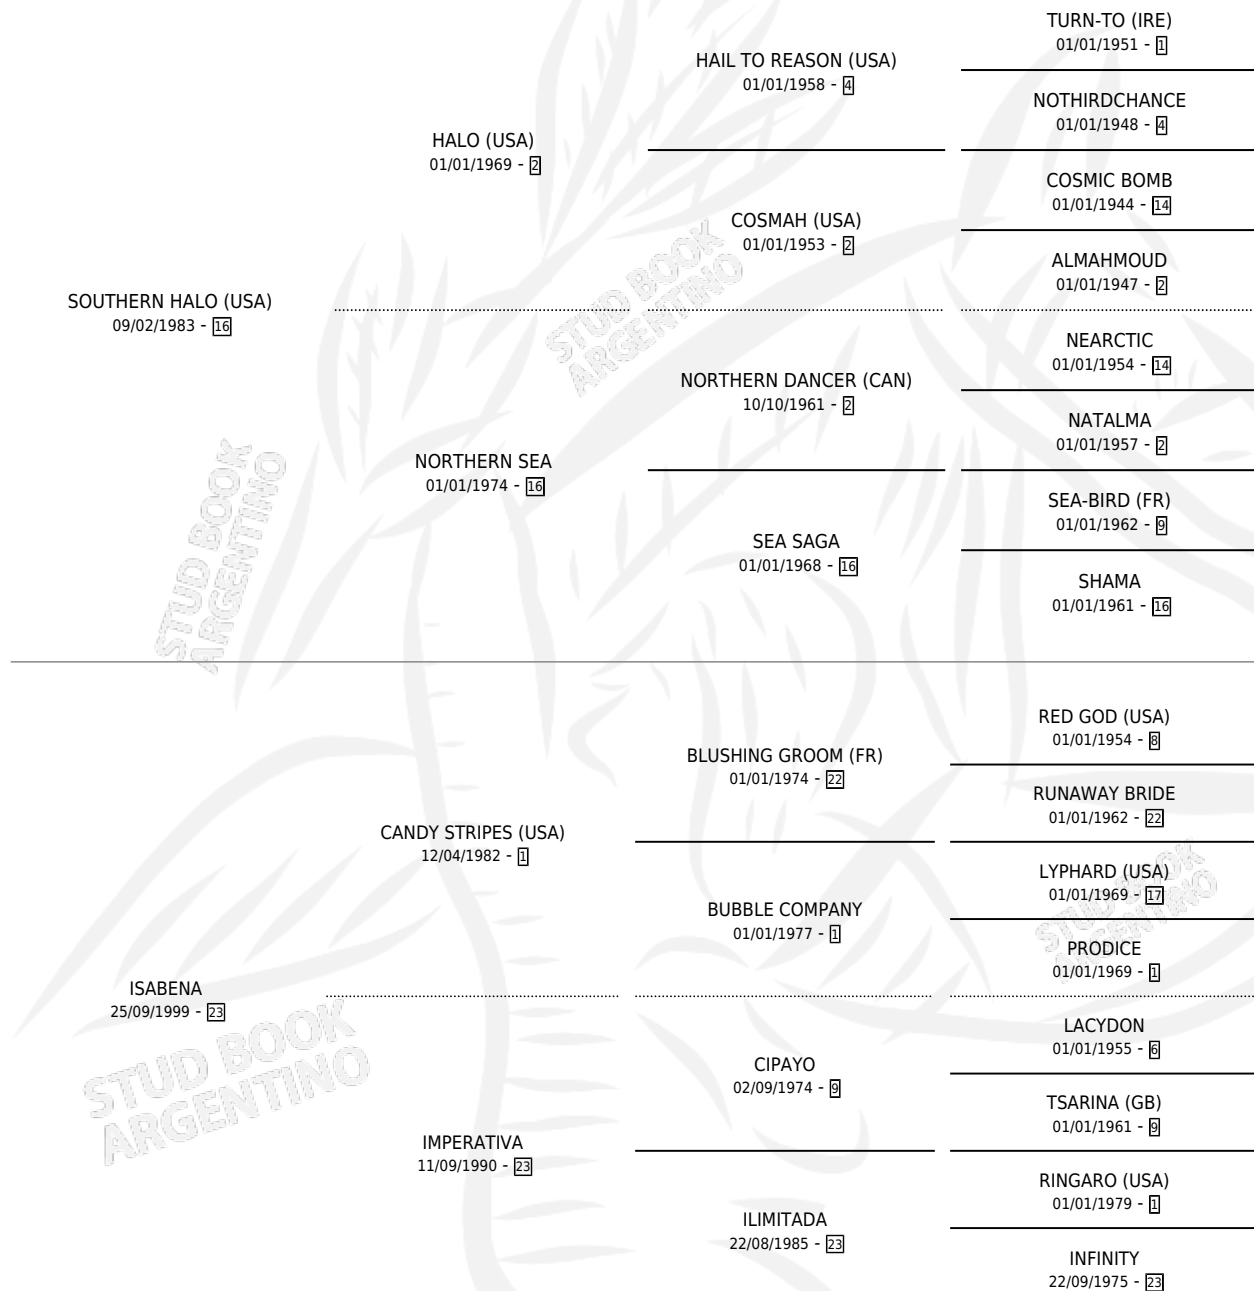

IDINA

por **SOUTHERN HALO (USA)** y **ISABENA** por **CANDY STRIPES (USA)**

Argentina · Hembra · Alazan · SP · 01/08/2009
Familia 23-a · Volumen 40

ESTADO

TIPIFICACIÓN SANGUÍNEA	X
TIPIFICACIÓN POR ADN	✓
PASAPORTE	✓
IDENTIFICACIÓN POR MICROCHIP	✓
REPRODUCTOR	✓

Lugar de nacimiento: Santa Ines
Criador: Santa Ines

~

HIJOS

	MACHOS	HEMBRAS
6 NACIERON	4	2
5 CORRIERON	3	2
4 GANARON	2	2

1	1	0
GANADORES CL	GANADORES GR	GANADORES G1

PEDIGREE