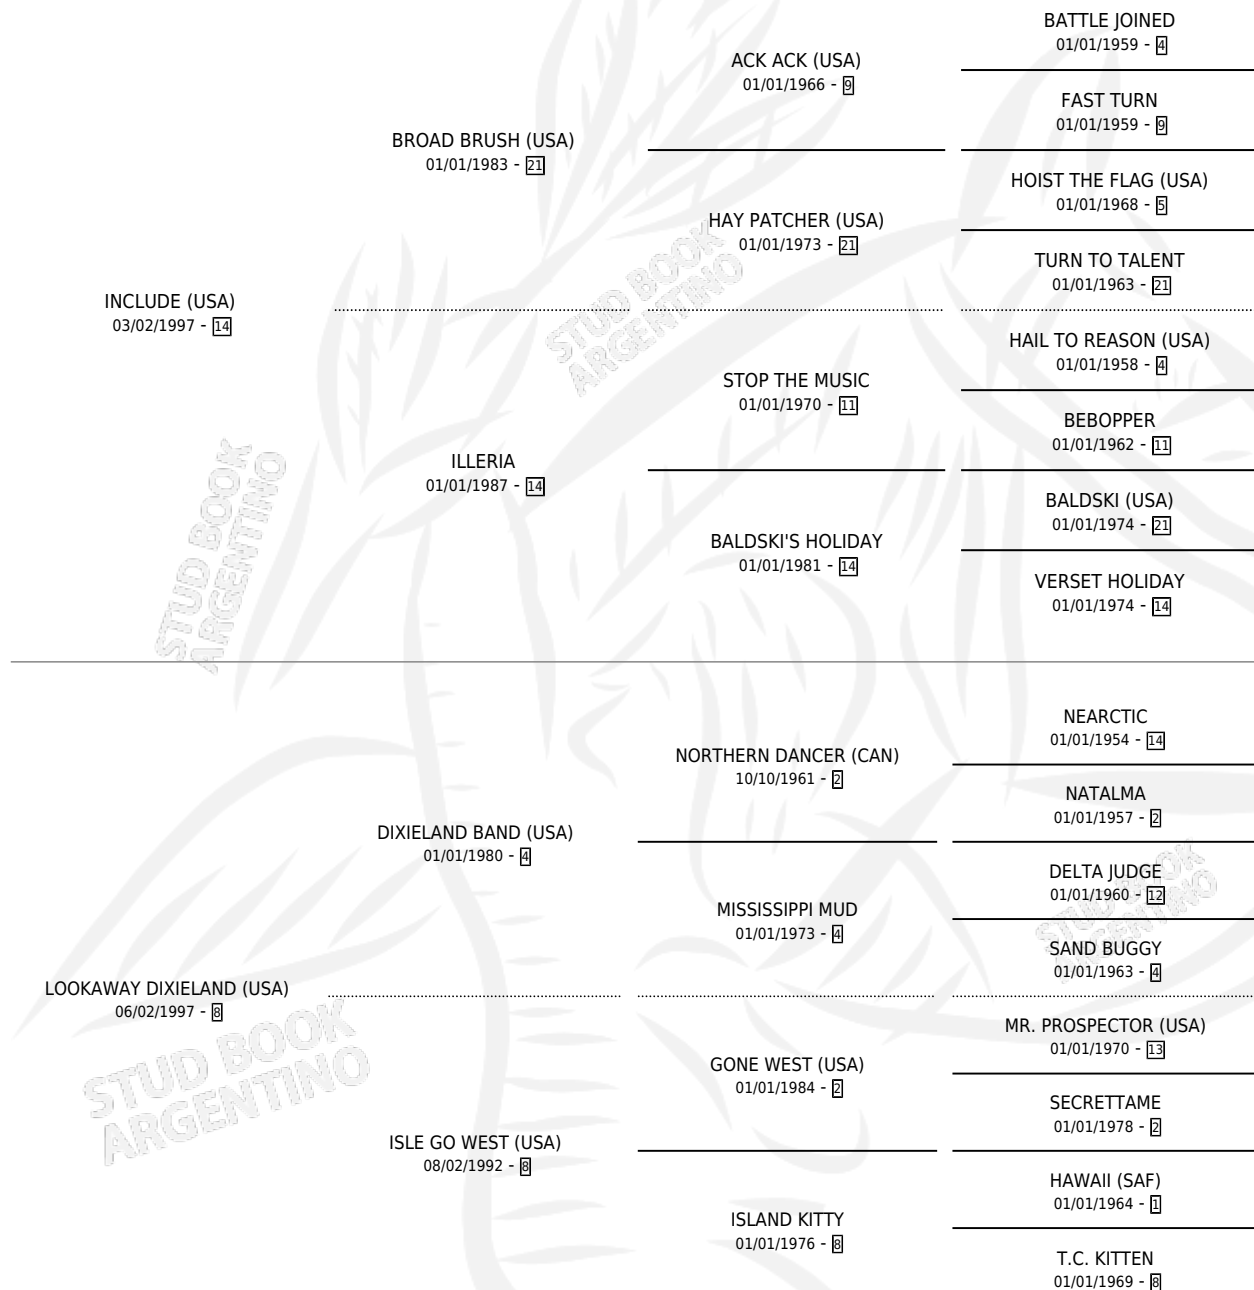

LOOK AROUND

por **INCLUDE (USA)** y **LOOKAWAY DIXIELAND (USA)** por **DIXIELAND BAND (USA)**

Argentina · Macho · Zaino · SP · 27/04/2009
Familia 8-c · Volumen 40

ESTADO

TIPIFICACIÓN SANGUÍNEA	X
TIPIFICACIÓN POR ADN	✓
PASAPORTE	✓
IDENTIFICACIÓN POR MICROCHIP	✓
REPRODUCTOR	X

Lugar de nacimiento: Santa Ines
Criador: Santa Ines

PEDIGREE

CAMPAÑA

Solo carreras oficiales de Argentina

POR EDAD

EDAD	CC	1°	2°	3°	4°	5°	NP	CLC	CLG	CLCG1	CLGG1	IMPORTE	GANANCIA / CC
4 AÑOS	1	0	0	0	0	0	1	0	0	0	0	\$0	\$0
5 AÑOS	8	1	0	0	1	1	5	0	0	0	0	\$39,245	\$4,906
6 AÑOS	2	0	0	0	0	0	2	0	0	0	0	\$0	\$0
TOTALES	11	1	0	0	1	1	8	0	0	0	0	\$39,245	\$3,568
%		9.1%	0.0%	0.0%	9.1%	9.1%	72.7%	0.0%	0.0%	0.0%	0.0%		