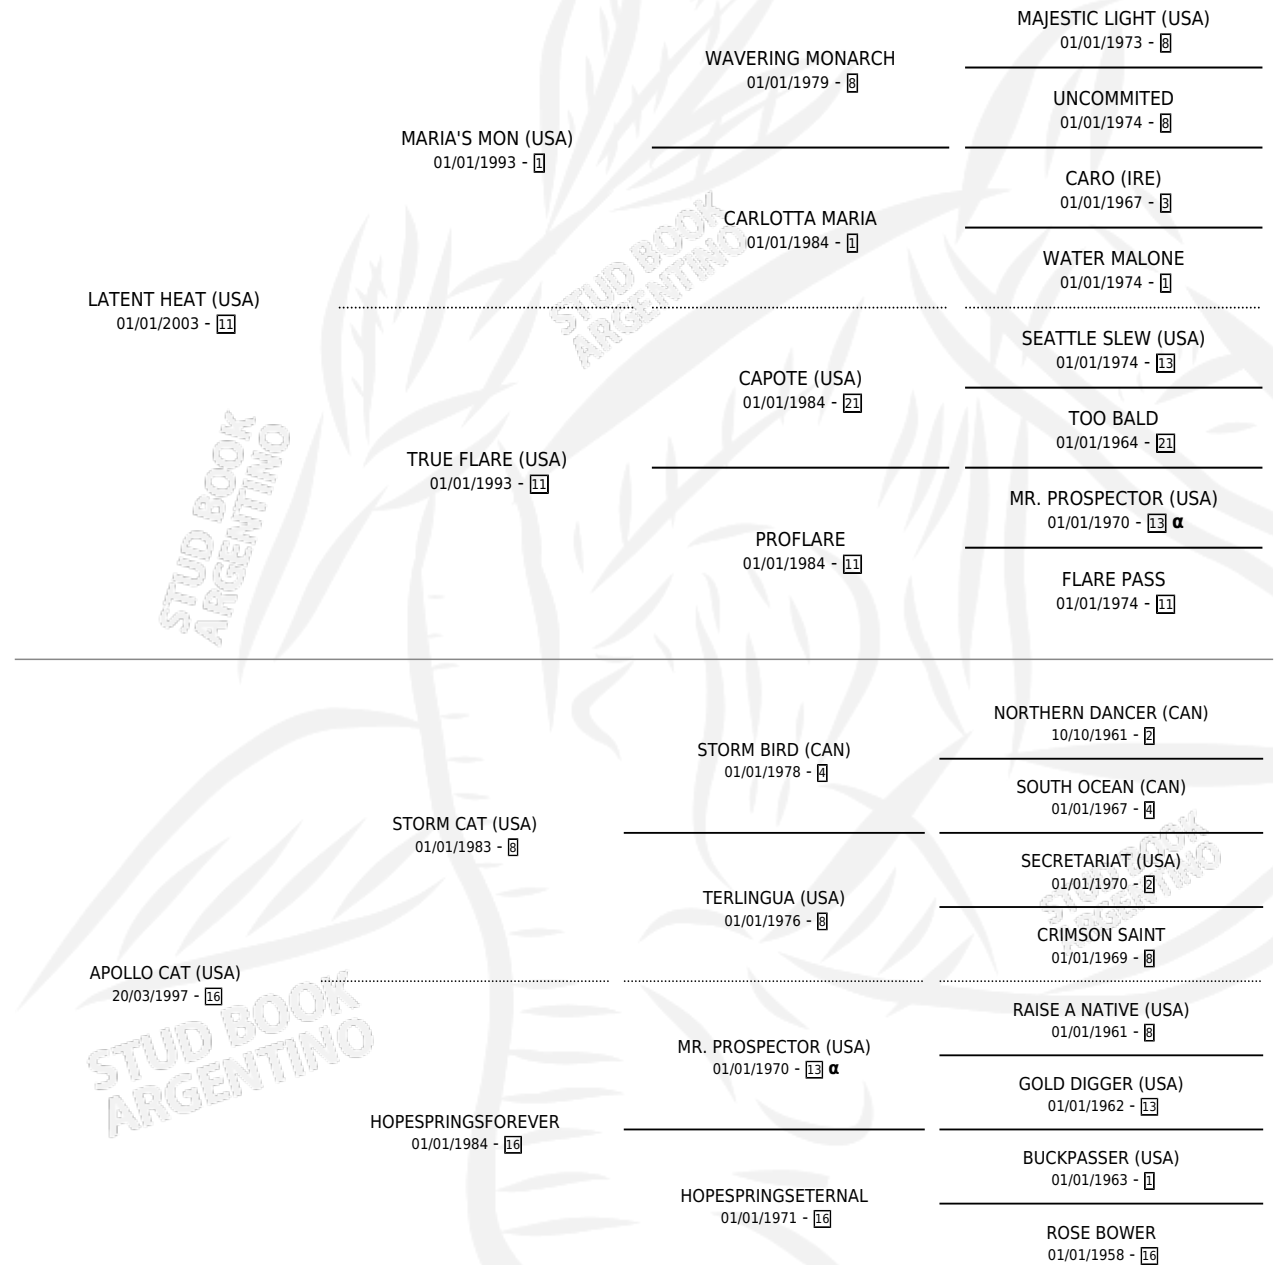

APOLLO ELEVEN

por **LATENT HEAT (USA)** y **APOLLO CAT (USA)** por **STORM CAT (USA)**

Argentina · Macho · Zaino · SP · 02/03/2009
Familia 16-g · Volumen 40

ESTADO

TIPIFICACIÓN SANGUÍNEA	X
TIPIFICACIÓN POR ADN	✓
PASAPORTE	✓
IDENTIFICACIÓN POR MICROCHIP	✓
REPRODUCTOR	X

Lugar de nacimiento: Santa Ines
Criador: Santa Ines

PEDIGREE

INBREEDING : α