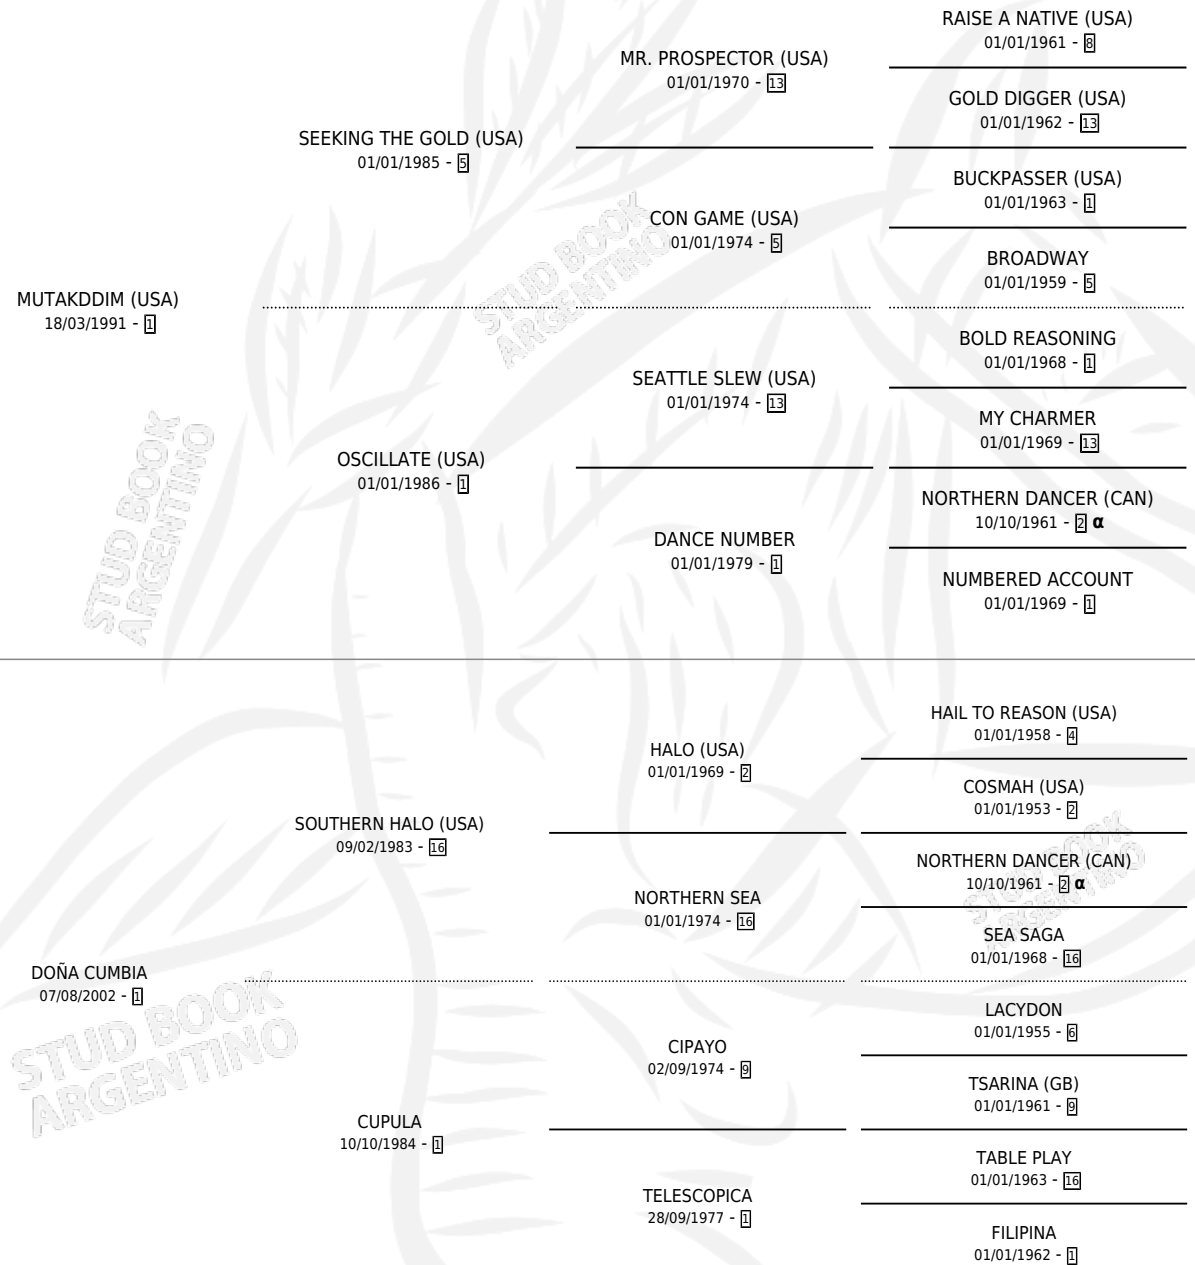

CUENDA

por **MUTAKDDIM (USA)** y **DOÑA CUMBIA** por **SOUTHERN HALO (USA)**

Argentina · Hembra · Zaino Doradillo · SP · 09/08/2009
Familia 1-s · Volumen 40

ESTADO

TIPIFICACIÓN SANGUÍNEA	X
TIPIFICACIÓN POR ADN	✓
PASAPORTE	✓
IDENTIFICACIÓN POR MICROCHIP	✓
REPRODUCTOR	✓

Lugar de nacimiento: Santa Ines

Criador: Santa Ines

~

HIJOS

	MACHOS	HEMBRAS
7 NACIERON	2	5
3 CORRIERON	1	2
1 GANARON	0	1
0 GANADORES CL	0 GANADORES GR	0 GANADORES G1

PEDIGREE

INBREEDING : α