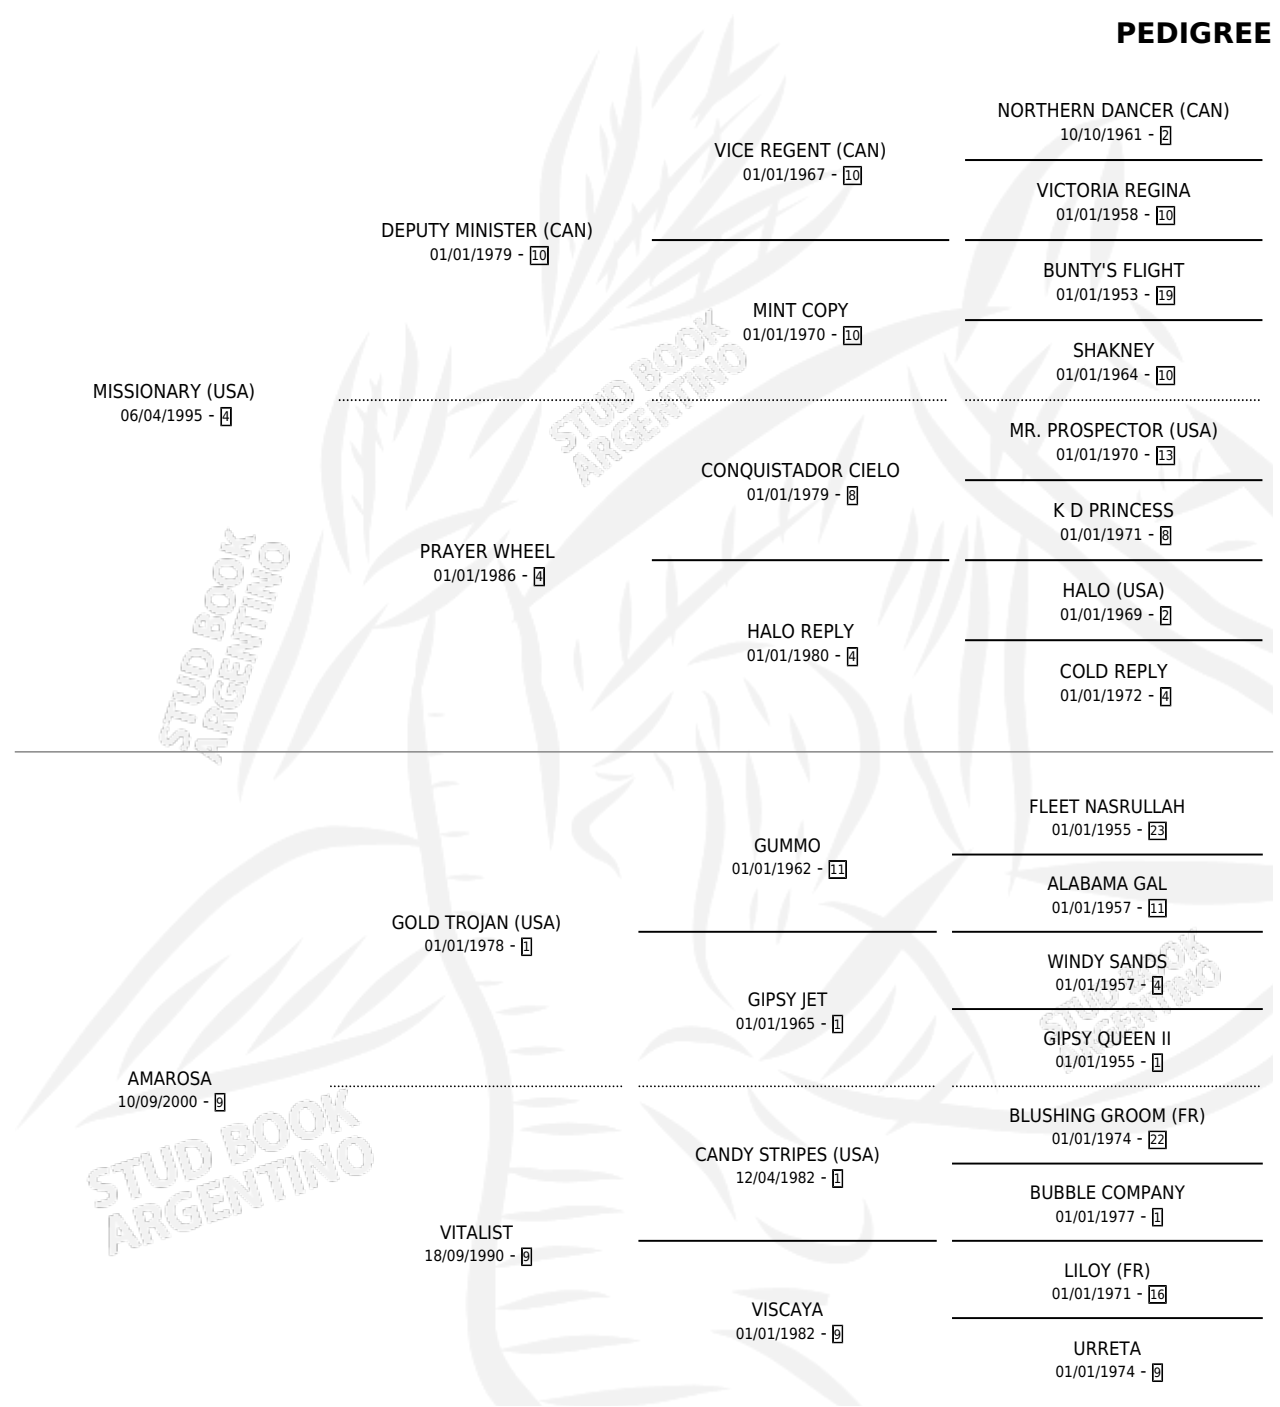

ANALUNA

por **MISSIONARY (USA)** y **AMAROSA** por **GOLD TROJAN (USA)**

Argentina · Hembra · Alazan · SP · 02/08/2009
Familia 9-g · Volumen 40

ESTADO

TIPIFICACIÓN SANGUÍNEA	X
TIPIFICACIÓN POR ADN	✓
PASAPORTE	✓
IDENTIFICACIÓN POR MICROCHIP	✓
REPRODUCTOR	X

Lugar de nacimiento: Las Camelias
Criador: Viejo Tombo

PEDIGREE

EXPORTACIÓN / IMPORTACIÓN

FECHA	MOVIMIENTO	PAÍS
08/05/2012	EXPORTADO	PARAGUAY

ANALUNA

Datos oficiales del Stud Book Argentino

Documento generado el 14/05/2026