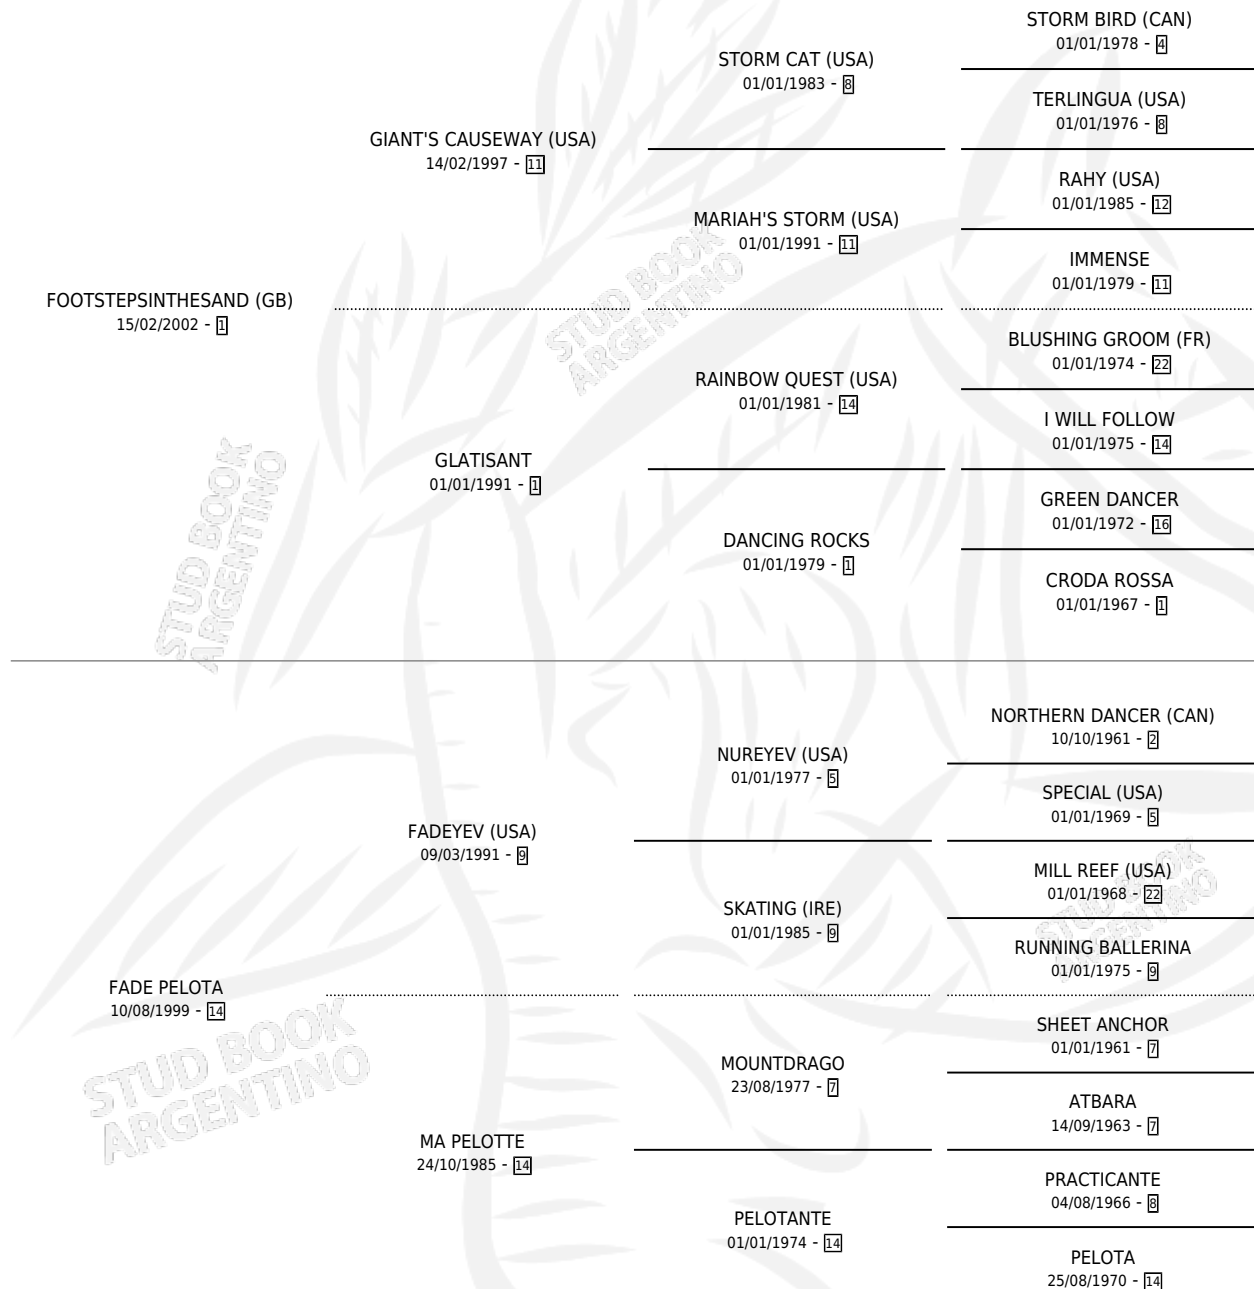

GRAFF

por **FOOTSTEPSINTHESAND (GB)** y **FADE PELOTA** por **FADEYEV (USA)**

Argentina · Macho · Zaino · SP · 15/08/2009
Familia 14-c · Volumen 40

ESTADO

TIPIFICACIÓN SANGUÍNEA	X
TIPIFICACIÓN POR ADN	✓
PASAPORTE	✓
IDENTIFICACIÓN POR MICROCHIP	✓
REPRODUCTOR	X

Lugar de nacimiento: La Biznaga
Criador: La Biznaga

PEDIGREE

EXPORTACIÓN / IMPORTACIÓN

FECHA	MOVIMIENTO	PAÍS
19/10/2011	EXPORTADO	PERU

GRAFF

Datos oficiales del Stud Book Argentino

Documento generado el 05/05/2026