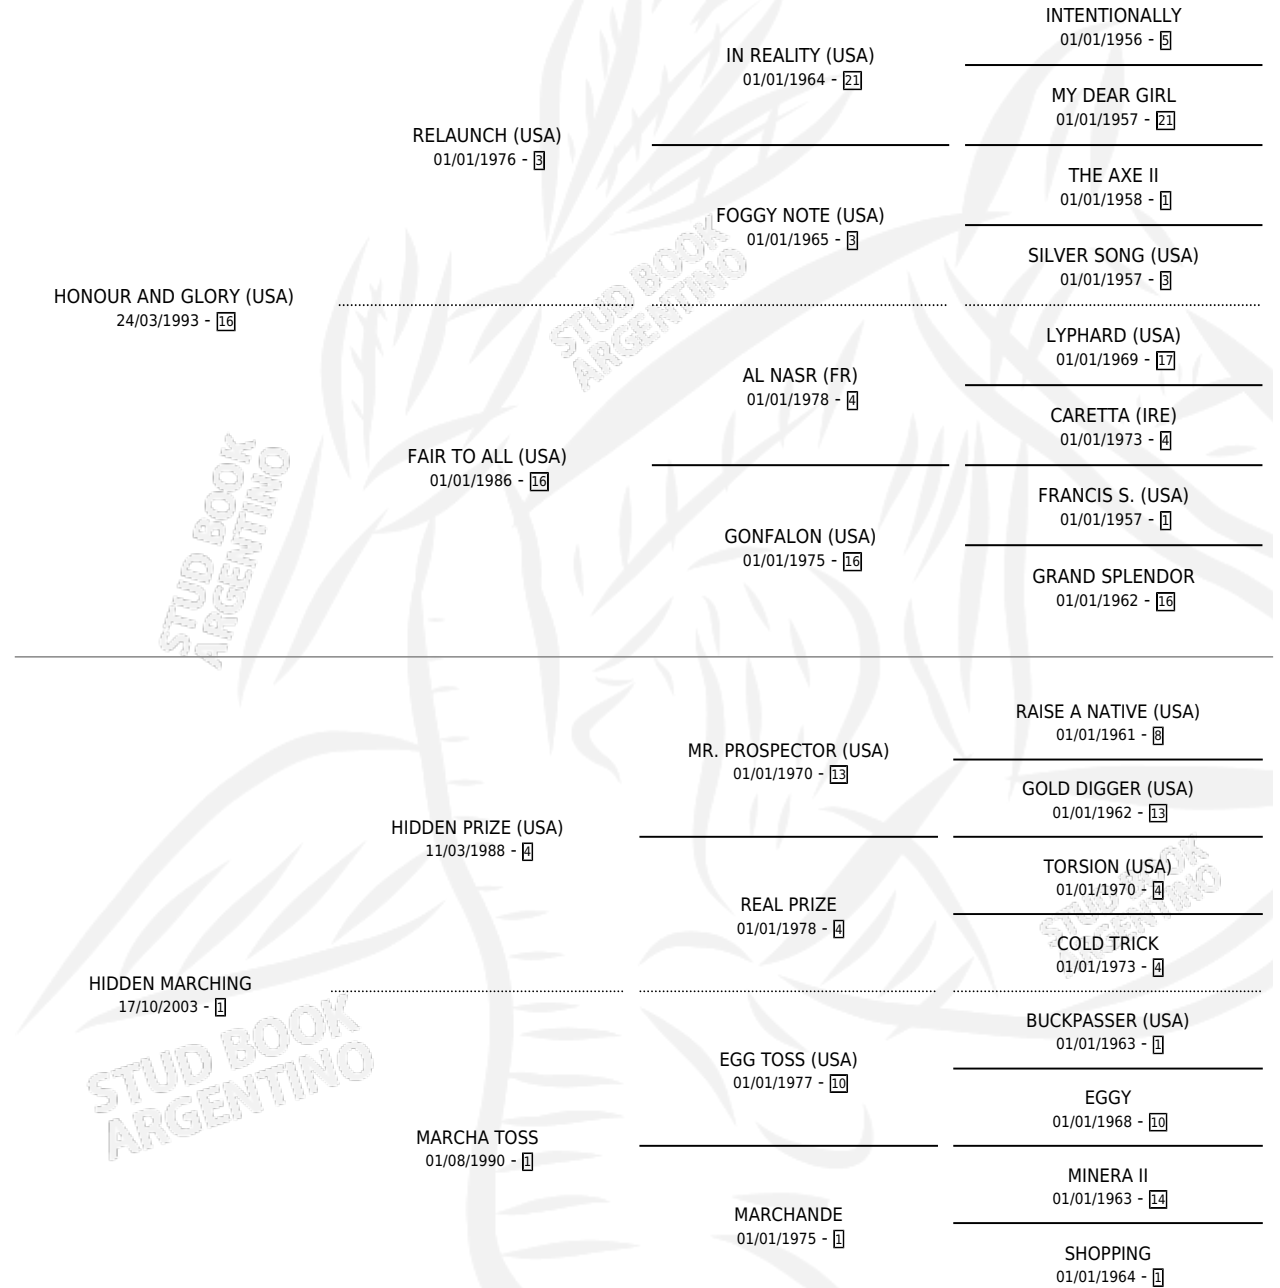

HONOURABLE MEMBER

por **HONOUR AND GLORY (USA)** y **HIDDEN MARCHING**
por **HIDDEN PRIZE (USA)**

Argentina · Macho · Zaino · SP · 11/08/2009
Familia 1-o · Volumen 40

ESTADO

TIPIFICACIÓN SANGUÍNEA	X
TIPIFICACIÓN POR ADN	✓
PASAPORTE	✓
IDENTIFICACIÓN POR MICROCHIP	✓
REPRODUCTOR	X

Lugar de nacimiento: La Biznaga
Criador: La Biznaga

PEDIGREE

CAMPAÑA

Solo carreras oficiales de Argentina

POR EDAD

EDAD	CC	1°	2°	3°	4°	5°	NP	CLC	CLG	CLCG1	CLGG1	IMPORTE	GANANCIA / CC
3 AÑOS	2	0	0	0	0	1	1	0	0	0	0	\$2,400	\$1,200
4 AÑOS	12	1	2	0	2	1	6	0	0	0	0	\$71,250	\$5,938
TOTALES	14	1	2	0	2	2	7	0	0	0	0	\$73,650	\$5,261
%		7.1%	14.3%	0.0%	14.3%	14.3%	50.0%	0.0%	0.0%	0.0%	0.0%		