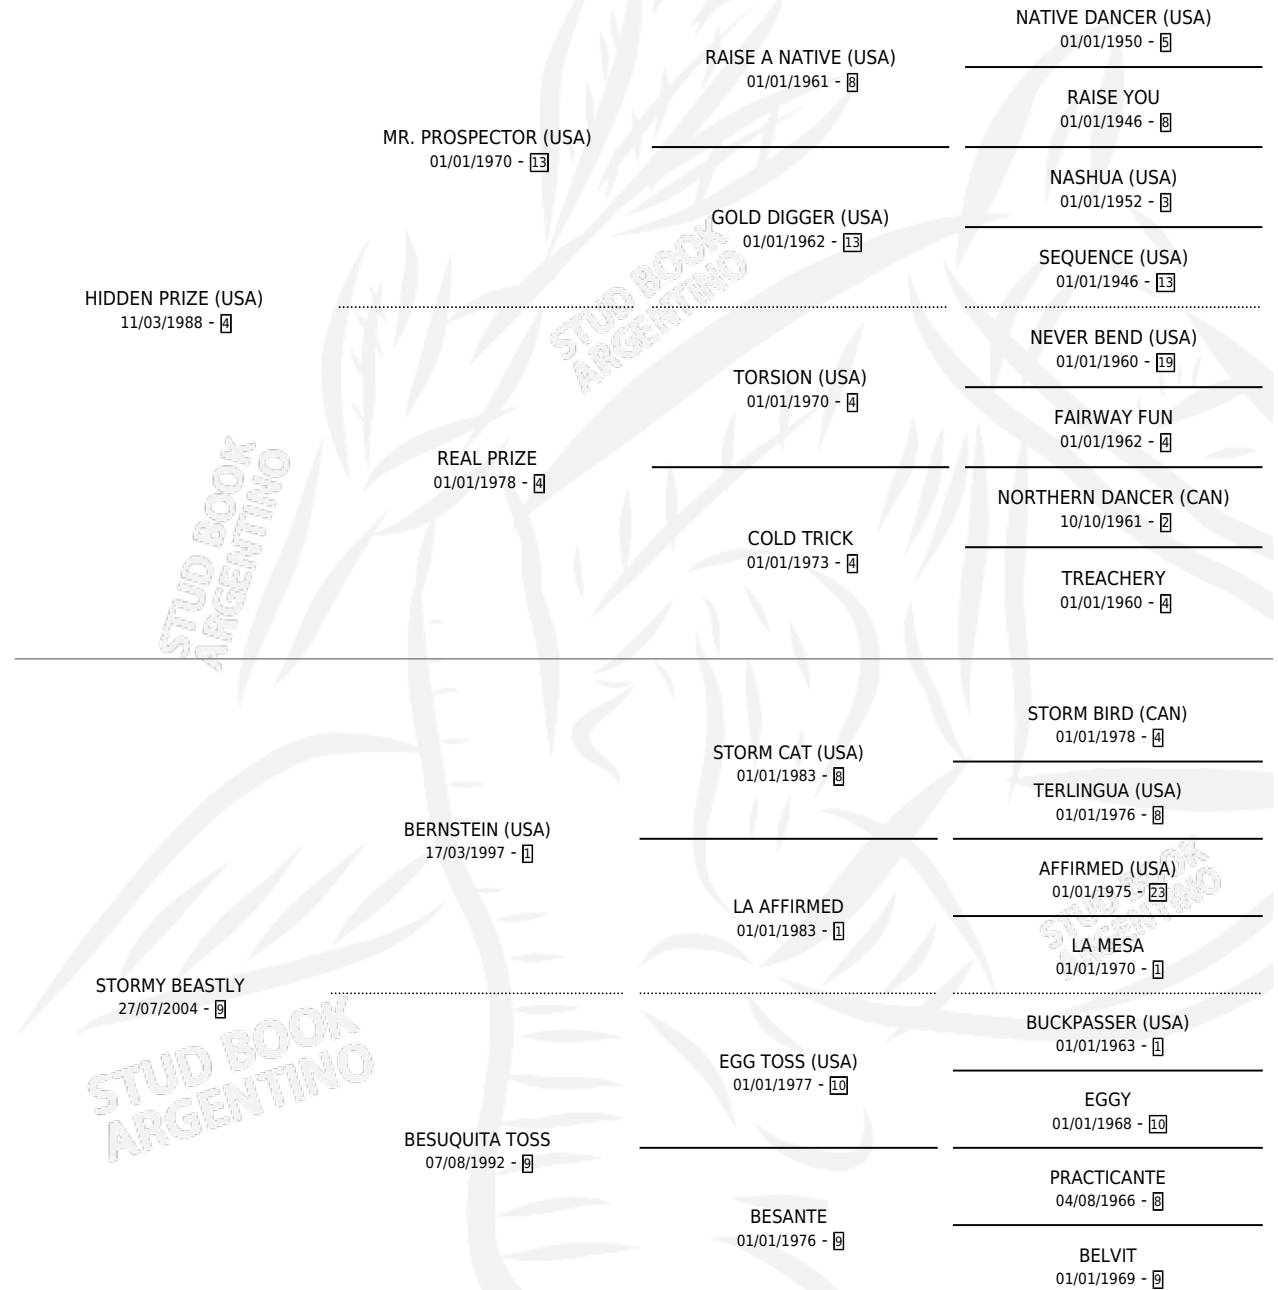

BEATLE PRIZE

por **HIDDEN PRIZE (USA)** y **STORMY BEASTLY** por **BERNSTEIN (USA)**

Argentina · Macho · Zaino · SP · 13/08/2009
Familia 9-g · Volumen 40

ESTADO

TIPIFICACIÓN SANGUÍNEA	X
TIPIFICACIÓN POR ADN	✓
PASAPORTE	✓
IDENTIFICACIÓN POR MICROCHIP	✓
REPRODUCTOR	X

Lugar de nacimiento: La Biznaga
Criador: La Biznaga

PEDIGREE