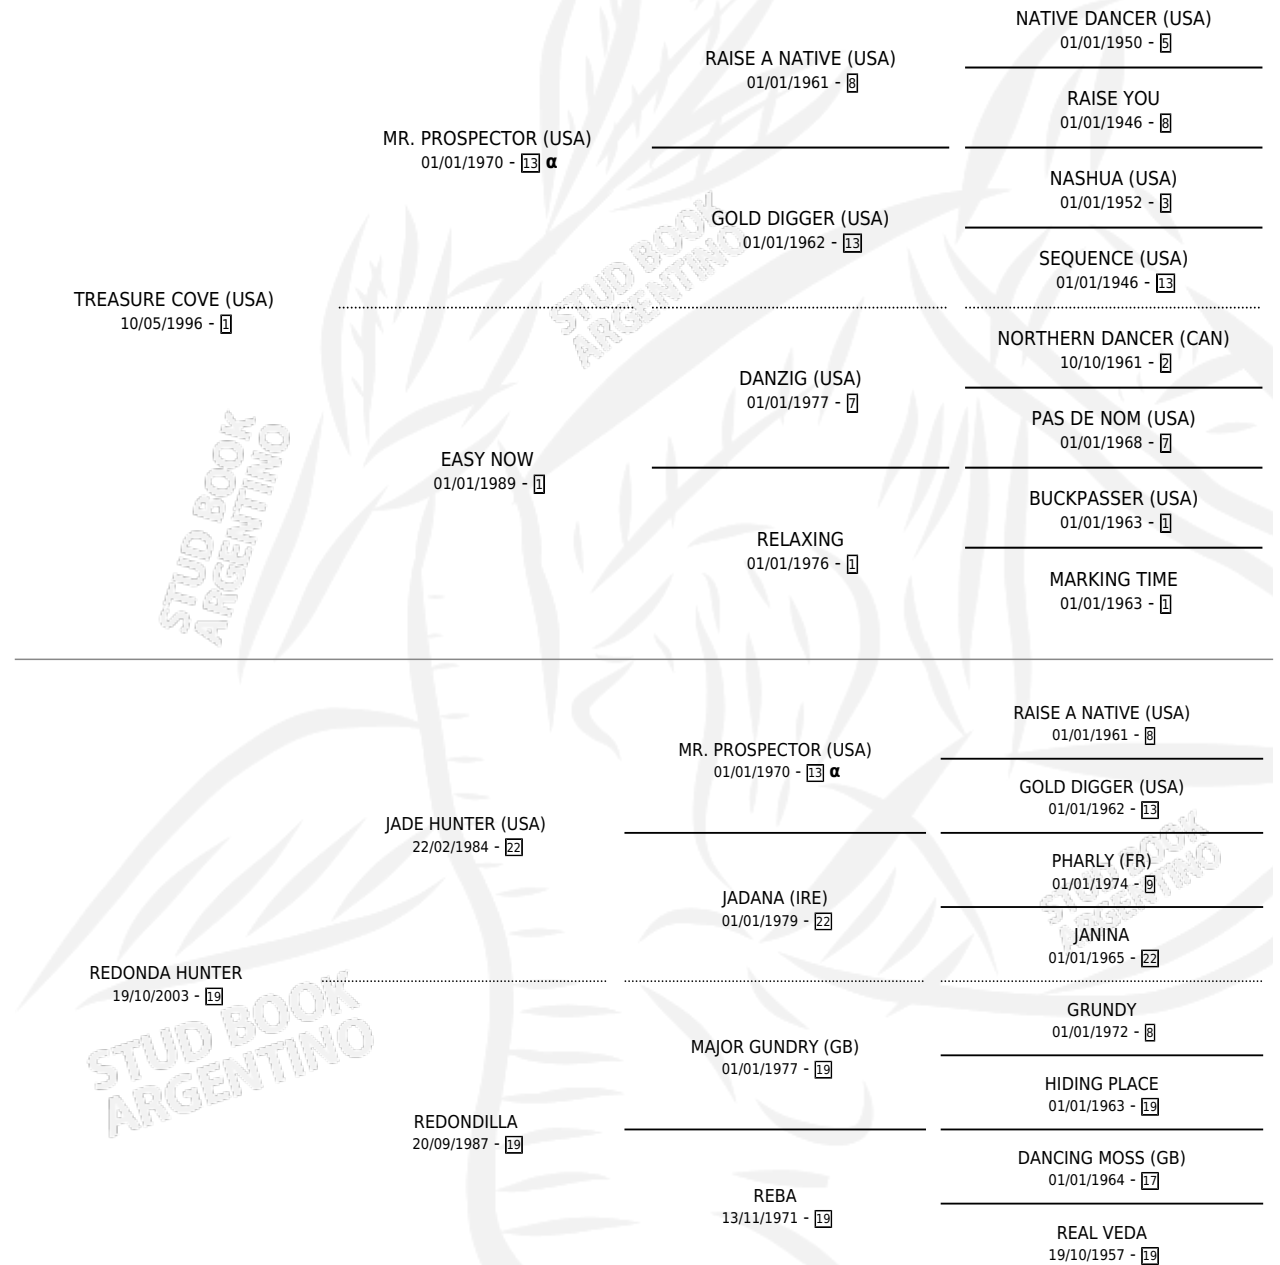

DIRTY NELLY

por **TREASURE COVE (USA)** y **REDONDA HUNTER** por
JADE HUNTER (USA)

Argentina · Hembra · Zaino Doradillo · SP · 26/07/2009
Familia 19 · Volumen 40

ESTADO

TIPIFICACIÓN SANGUÍNEA	X
TIPIFICACIÓN POR ADN	✓
PASAPORTE	✓
IDENTIFICACIÓN POR MICROCHIP	✓
REPRODUCTOR	X

Lugar de nacimiento: Vikeda

Criador: Cavanagh Angel Maria

PEDIGREE

INBREEDING : α

CAMPAÑA

Solo carreras oficiales de Argentina

POR EDAD

EDAD	CC	1°	2°	3°	4°	5°	NP	CLC	CLG	CLCG1	CLGG1	IMPORTE	GANANCIA / CC
3 AÑOS	2	0	0	0	0	0	2	0	0	0	0	\$0	\$0
TOTALES	2	0	0	0	0	0	2	0	0	0	0	\$0	\$0
%		0.0%	0.0%	0.0%	0.0%	0.0%	100%	0.0%	0.0%	0.0%	0.0%		