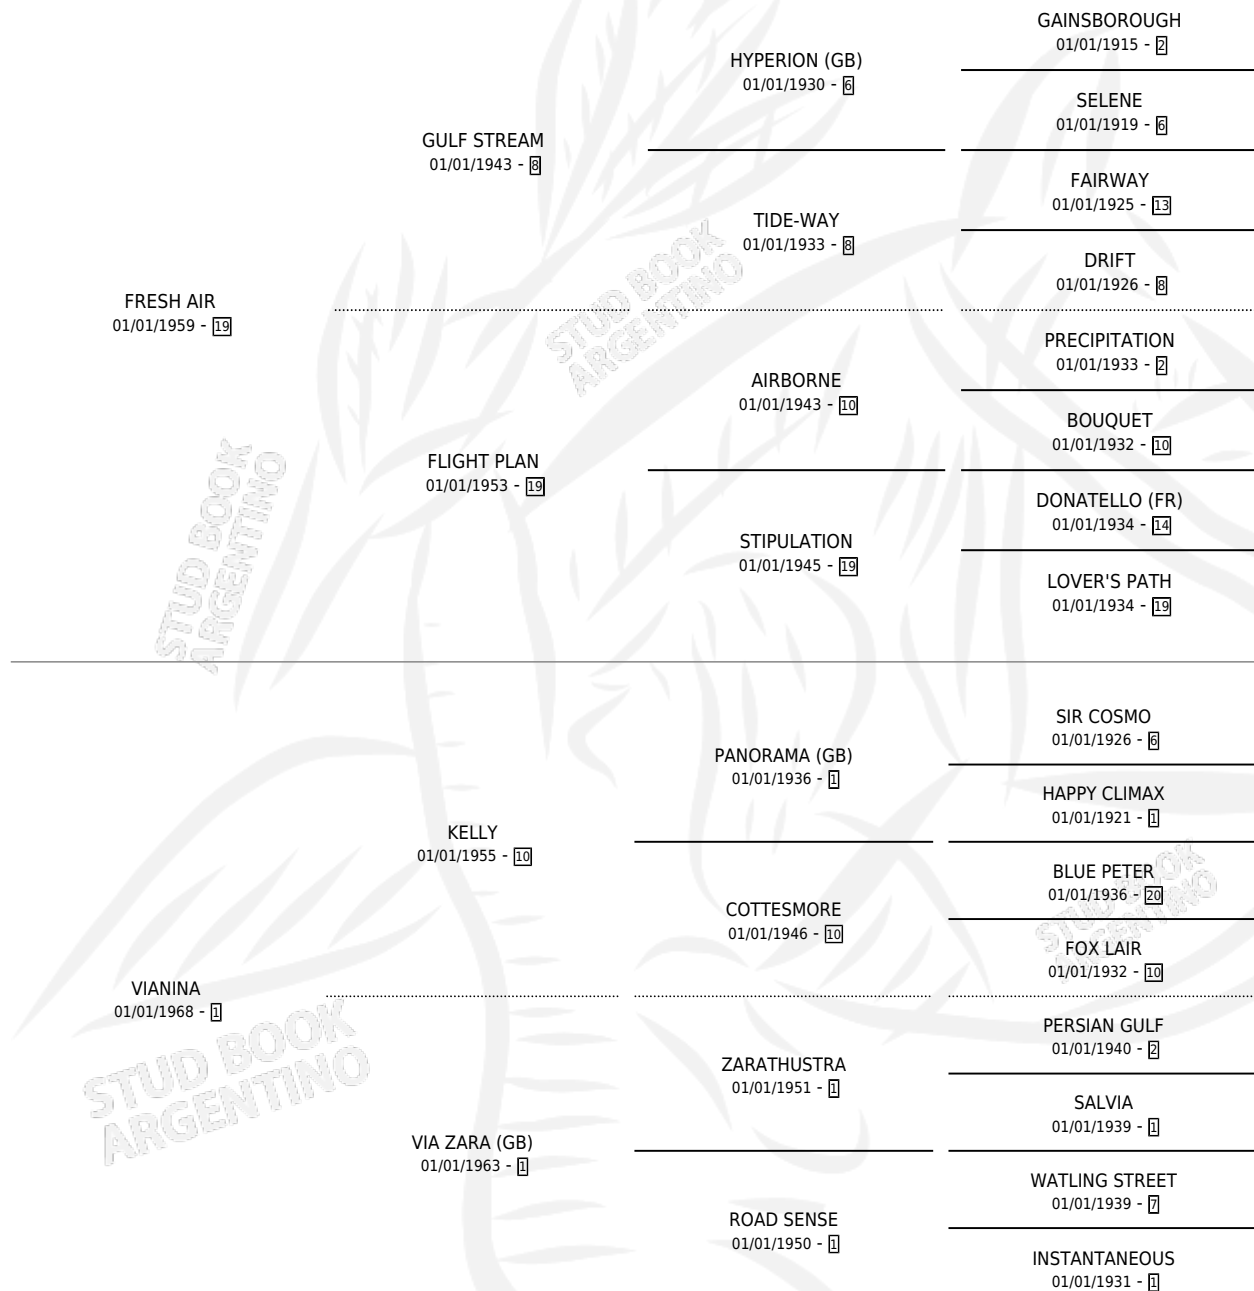

VIANDA

por **FRESH AIR** y **VIANINA** por **KELLY**

Argentina · Hembra · Tordillo · SP · 01/01/1975
Familia 1-p · Volumen 29

ESTADO

TIPIFICACIÓN SANGUÍNEA	X
TIPIFICACIÓN POR ADN	X
PASAPORTE	X
IDENTIFICACIÓN POR MICROCHIP	X
REPRODUCTOR	✓

Lugar de nacimiento: Campo particular

Criador: Sin dato

~

HIJOS

	MACHOS	HEMBRAS
2 NACIERON	0	2
SIN ACTUACIONES		

PEDIGREE