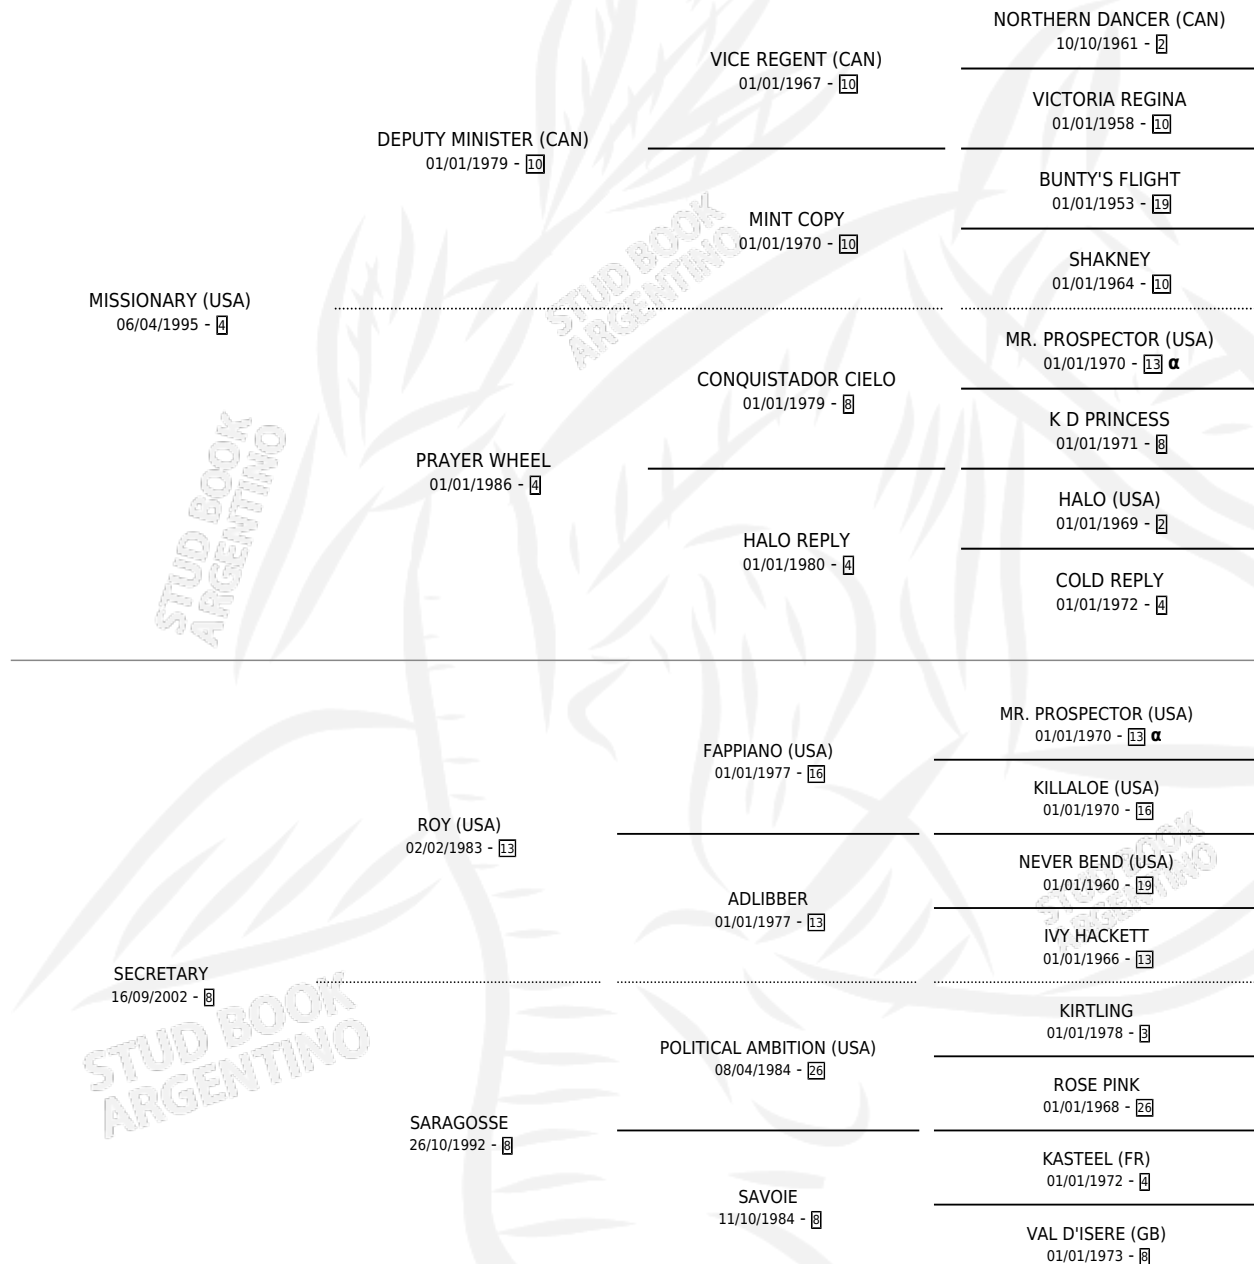

SECRET OBSESSION

por **MISSIONARY (USA)** y **SECRETARY** por **ROY (USA)**

Argentina · Hembra · Alazan · SP · 14/08/2009
Familia 8-c · Volumen 40

ESTADO

TIPIFICACIÓN SANGUÍNEA	X
TIPIFICACIÓN POR ADN	✓
PASAPORTE	✓
IDENTIFICACIÓN POR MICROCHIP	✓
REPRODUCTOR	✓

Lugar de nacimiento: Vacacion

Criador: Vacacion

~

HIJOS

	MACHOS	HEMBRAS
6 NACIERON	2	4
4 CORRIERON	0	4
3 GANARON	0	3
1 GANADORES CL	0 GANADORES GR	0 GANADORES G1

PEDIGREE

INBREEDING : α