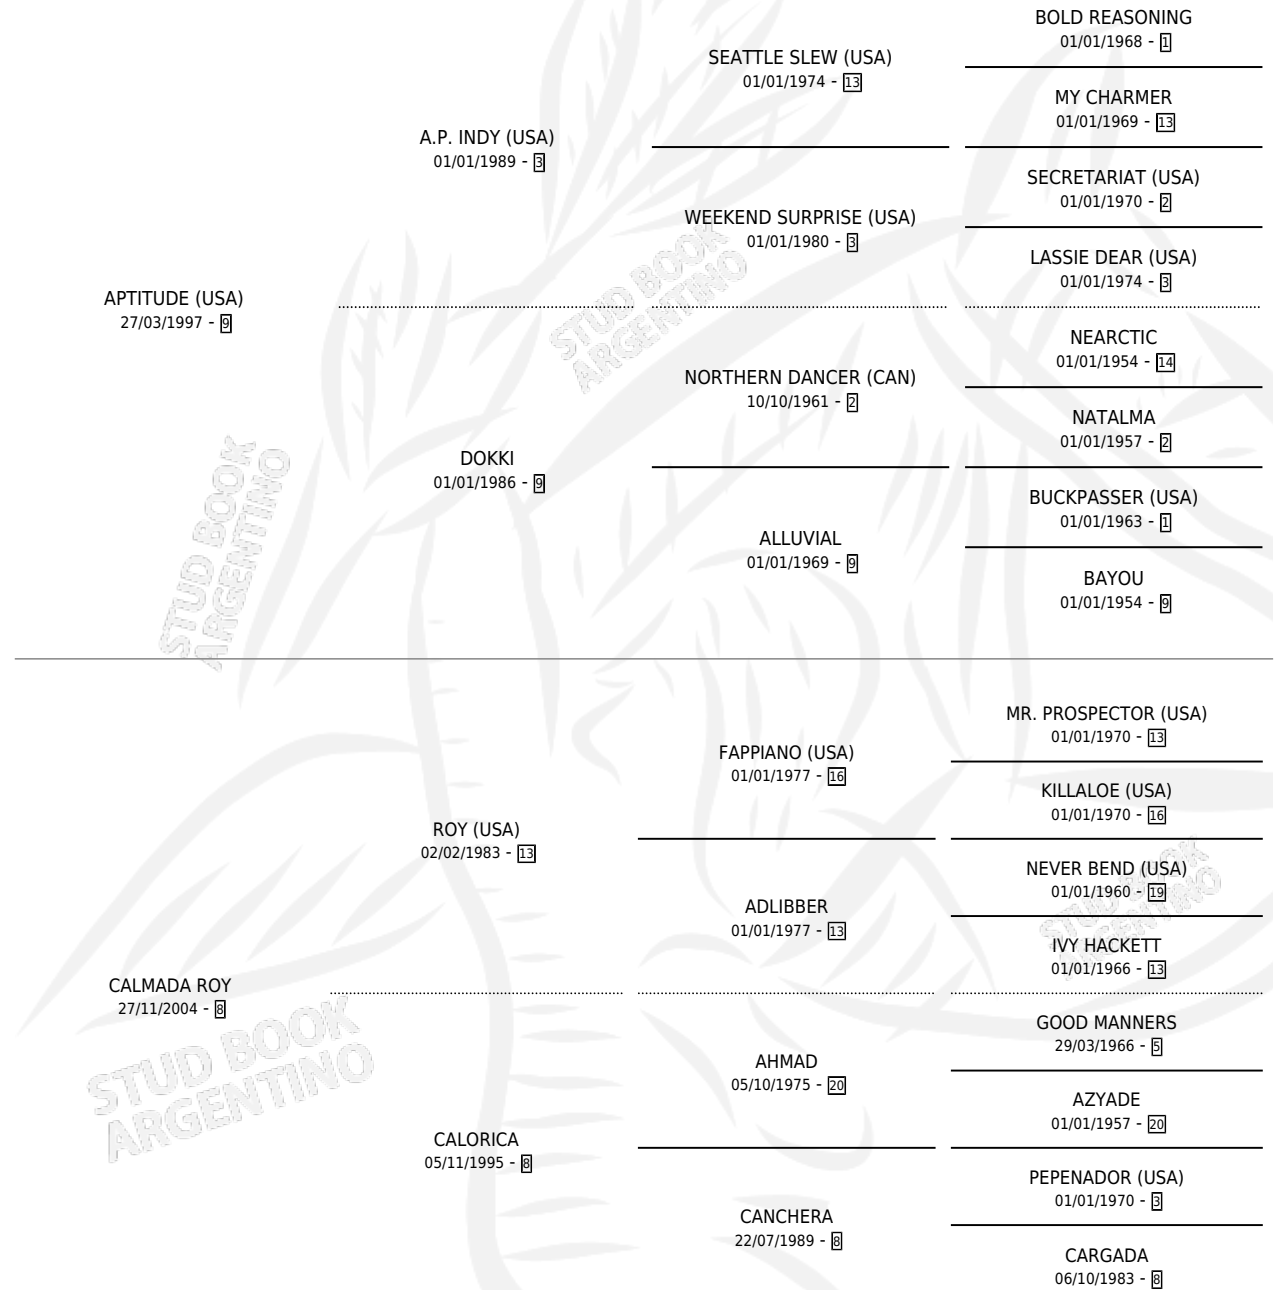

CHROMA

por **APTITUDE (USA)** y **CALMADA ROY por ROY (USA)**

Argentina · Hembra · Zaino · SP · 17/08/2009
Familia 8-j · Volumen 40

ESTADO

TIPIFICACIÓN SANGUÍNEA	X
TIPIFICACIÓN POR ADN	✓
PASAPORTE	✓
IDENTIFICACIÓN POR MICROCHIP	✓
REPRODUCTOR	✓

Lugar de nacimiento: Vacacion

Criador: Vacacion

PEDIGREE

CAMPAÑA

Solo carreras oficiales de Argentina

POR EDAD

EDAD	CC	1°	2°	3°	4°	5°	NP	CLC	CLG	CLCG1	CLGG1	IMPORTE	GANANCIA / CC
3 AÑOS	1	1	0	0	0	0	0	0	0	0	0	\$43,500	\$43,500
4 AÑOS	7	0	0	1	0	0	6	0	0	0	0	\$8,280	\$1,183
5 AÑOS	17	0	0	0	0	0	17	0	0	0	0	\$2,240	\$132
6 AÑOS	6	0	0	0	0	0	6	0	0	0	0	\$1,400	\$233
TOTALES	31	1	0	1	0	0	29	0	0	0	0	\$55,420	\$1,788
%		3.2%	0.0%	3.2%	0.0%	0.0%	93.5%	0.0%	0.0%	0.0%	0.0%		