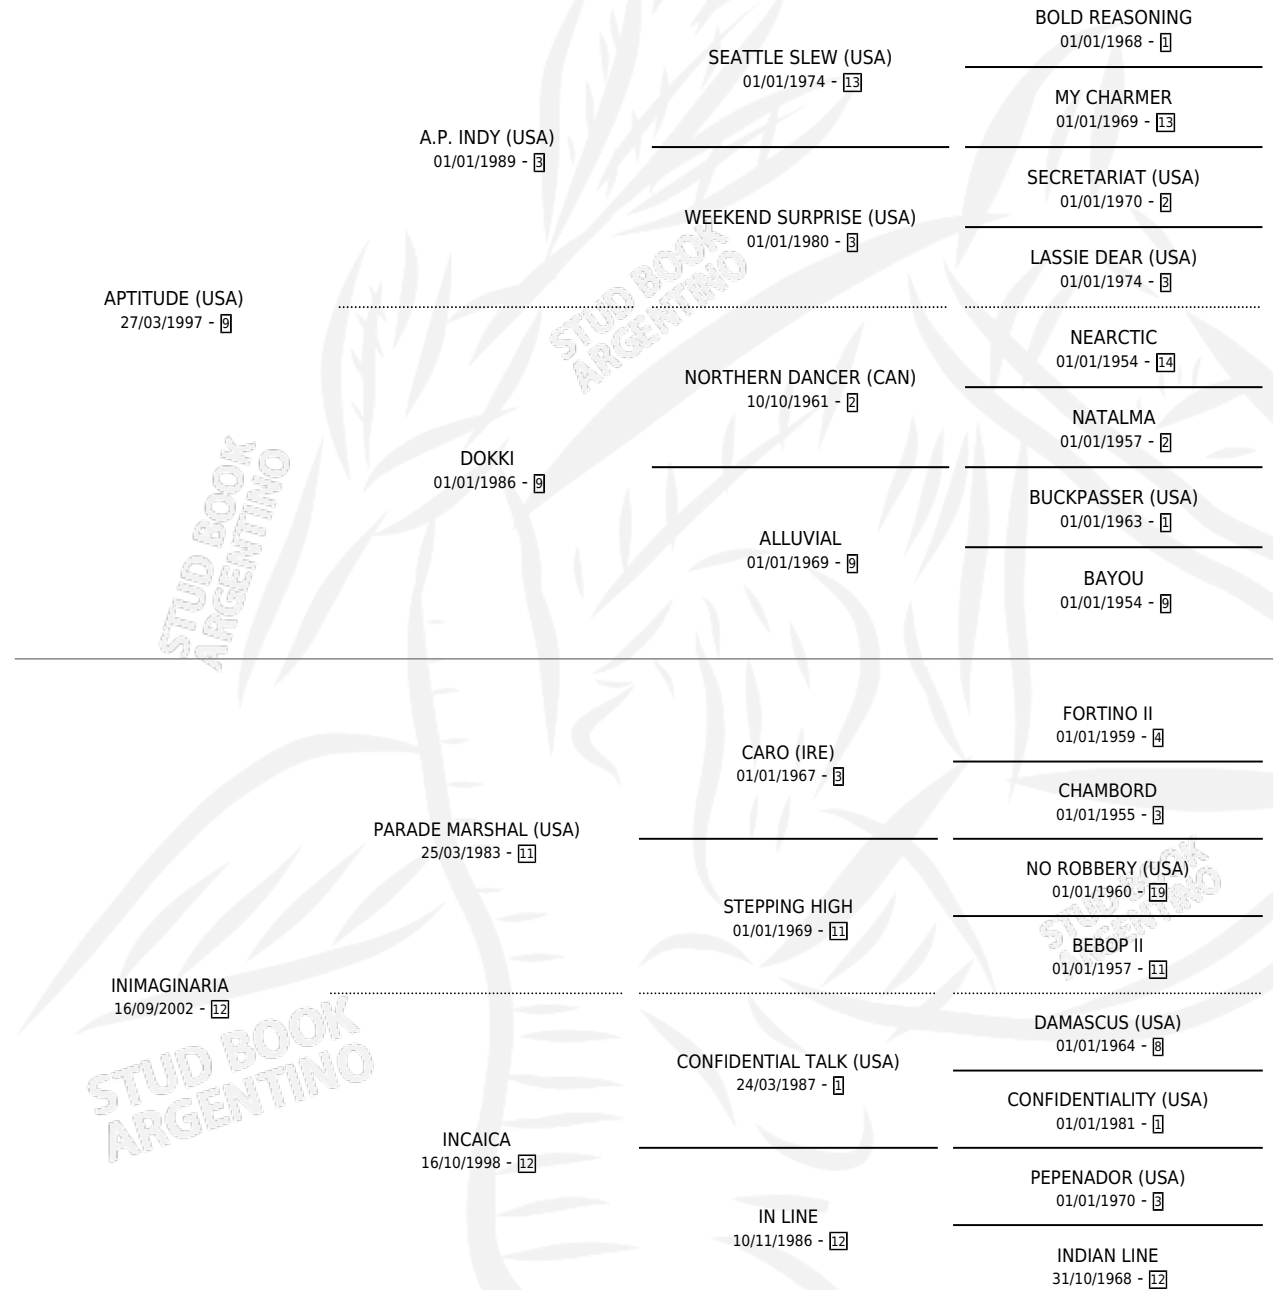

ILLUMINATI

por **APTITUDE (USA)** y **INIMAGINARIA** por **PARADE MARSHAL (USA)**

Argentina · Macho · Zaino · SP · 04/08/2009
Familia 12-d · Volumen 40

ESTADO

TIPIFICACIÓN SANGUÍNEA	X
TIPIFICACIÓN POR ADN	✓
PASAPORTE	✓
IDENTIFICACIÓN POR MICROCHIP	✓
REPRODUCTOR	X

Lugar de nacimiento: Vacacion
Criador: Vacacion

PEDIGREE

CAMPAÑA

Solo carreras oficiales de Argentina

POR EDAD

EDAD	CC	1°	2°	3°	4°	5°	NP	CLC	CLG	CLCG1	CLGG1	IMPORTE	GANANCIA / CC
3 AÑOS	9	0	0	2	1	0	6	0	0	0	0	\$15,120	\$1,680
4 AÑOS	4	0	0	0	0	0	4	0	0	0	0	\$0	\$0
TOTALES	13	0	0	2	1	0	10	0	0	0	0	\$15,120	\$1,163
%		0.0%	0.0%	15.4%	7.7%	0.0%	76.9%	0.0%	0.0%	0.0%	0.0%		

Placés en Palermo en 13 carreras disputadas.

POR DISTANCIA

HIPODROMO	CC	1°	2°	3°	4°	5°	NP	CLC	CLG	CLCG1	CLGG1	IMPORTE
PALERMO	11	0	0	2	1	0	8	0	0	0	0	\$15,120
1000 MTS	10	0	0	2	1	0	7	0	0	0	0	\$15,120
1200 MTS	1	0	0	0	0	0	1	0	0	0	0	\$0
SAN ISIDRO	1	0	0	0	0	0	1	0	0	0	0	\$0
1000 MTS	1	0	0	0	0	0	1	0	0	0	0	\$0
LA PLATA	1	0	0	0	0	0	1	0	0	0	0	\$0
1000 MTS	1	0	0	0	0	0	1	0	0	0	0	\$0