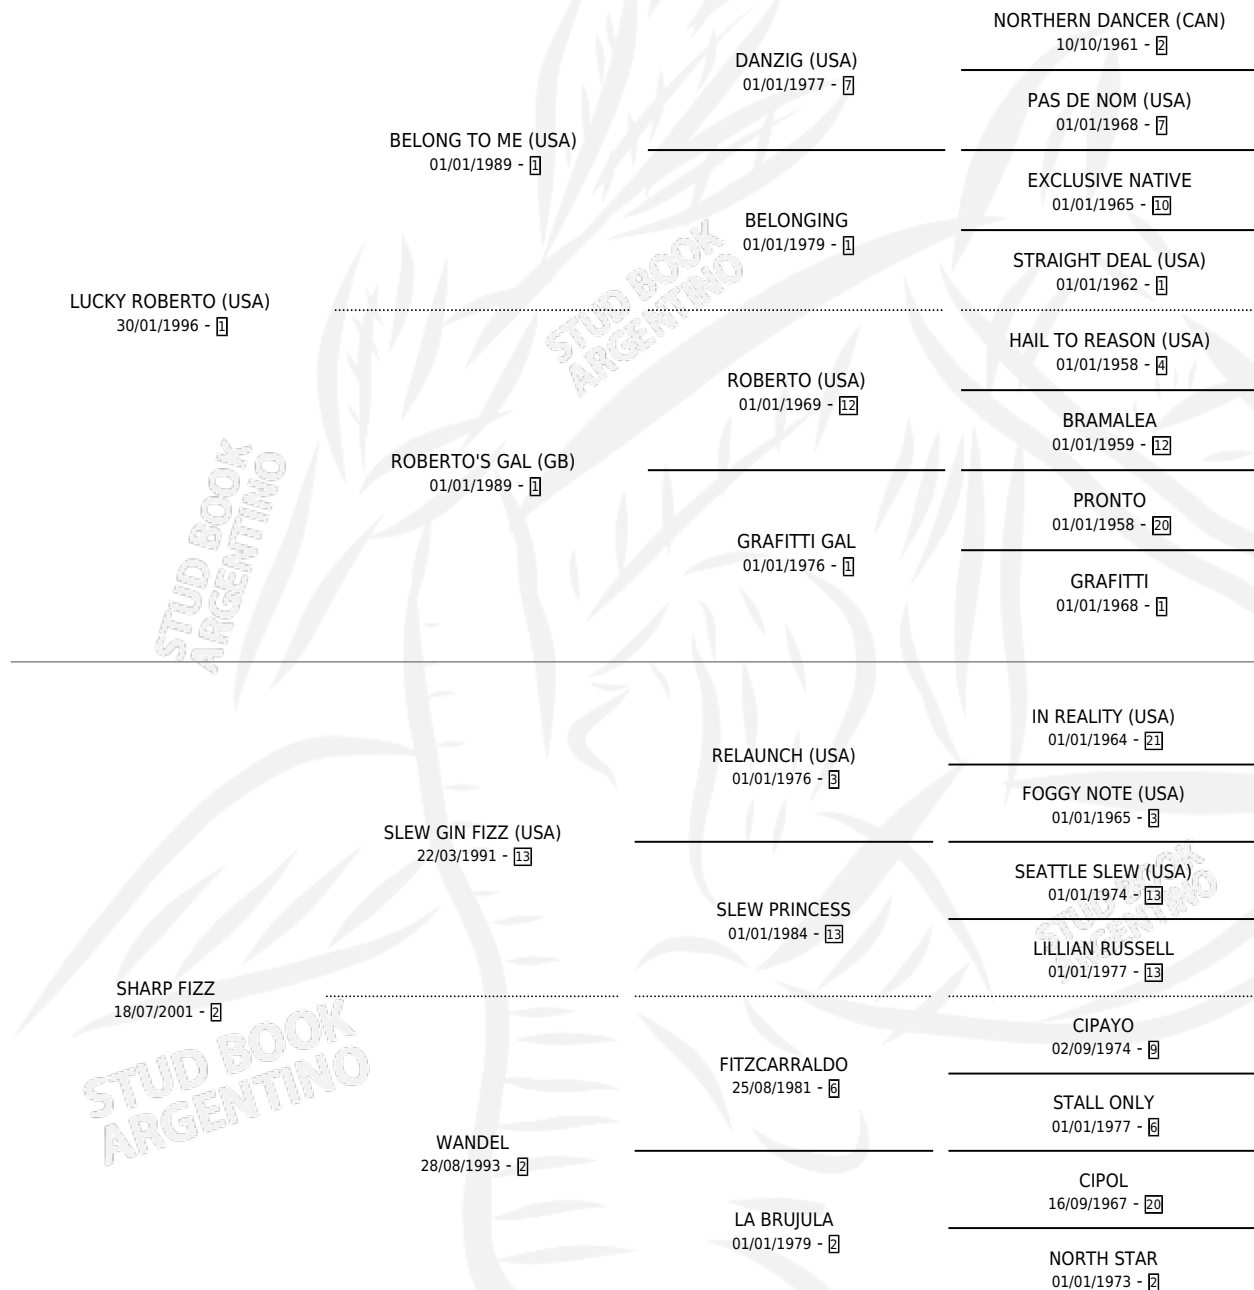

DRACULA

por **LUCKY ROBERTO (USA)** y **SHARP FIZZ** por **SLEW GIN FIZZ (USA)**

Argentina · Macho · Zaino · SP · 05/08/2009
Familia 2-f · Volumen 40

ESTADO

TIPIFICACIÓN SANGUÍNEA	X
TIPIFICACIÓN POR ADN	X
PASAPORTE	X
IDENTIFICACIÓN POR MICROCHIP	X
REPRODUCTOR	X

Lugar de nacimiento: Rodeo Chico

Criador: Sin dato

PEDIGREE