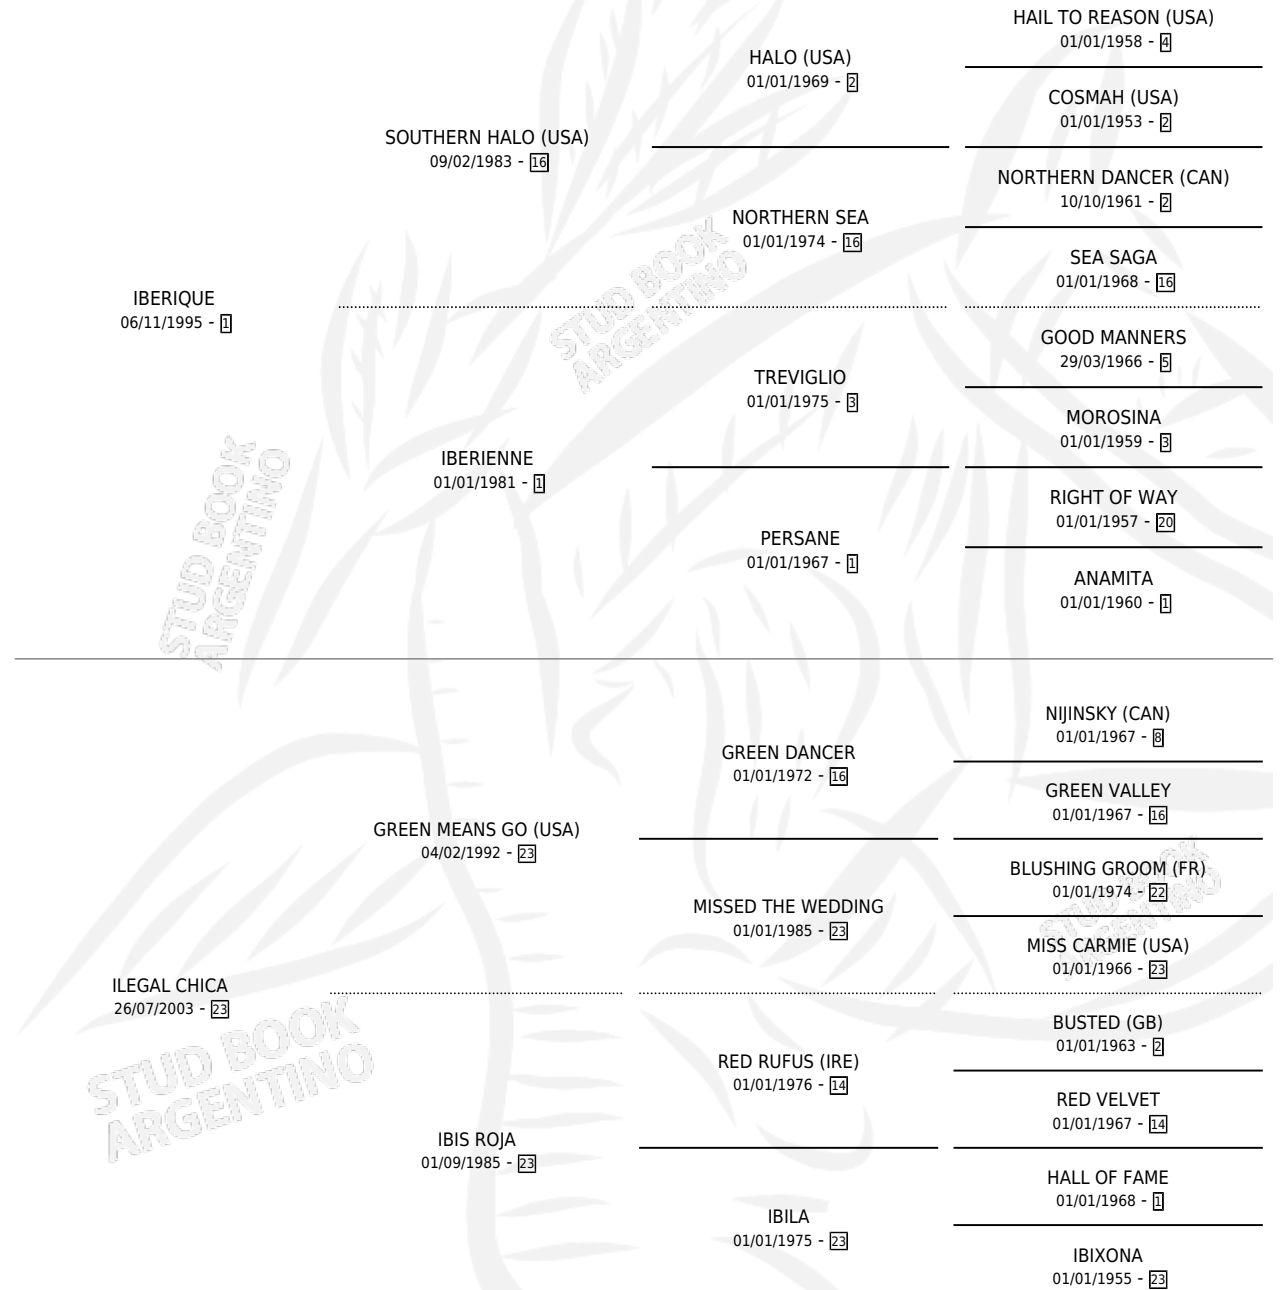

ILUSIONADA CHICA

por **IBERIQUE** y **ILEGAL CHICA** por **GREEN MEANS GO (USA)**

Argentina · Hembra · Zaino · SP · 07/08/2009
Familia 23-a · Volumen 40

ESTADO

TIPIFICACIÓN SANGUÍNEA	X
TIPIFICACIÓN POR ADN	✓
PASAPORTE	✓
IDENTIFICACIÓN POR MICROCHIP	✓
REPRODUCTOR	✓

Lugar de nacimiento: Blanca Chica
Criador: Blanca Chica

~

HIJOS

	MACHOS	HEMBRAS
5 NACIERON	1	4
3 CORRIERON	0	3
2 GANARON	0	2
0 GANADORES CL	0 GANADORES GR	0 GANADORES G1

PEDIGREE

CAMPAÑA

Solo carreras oficiales de Argentina