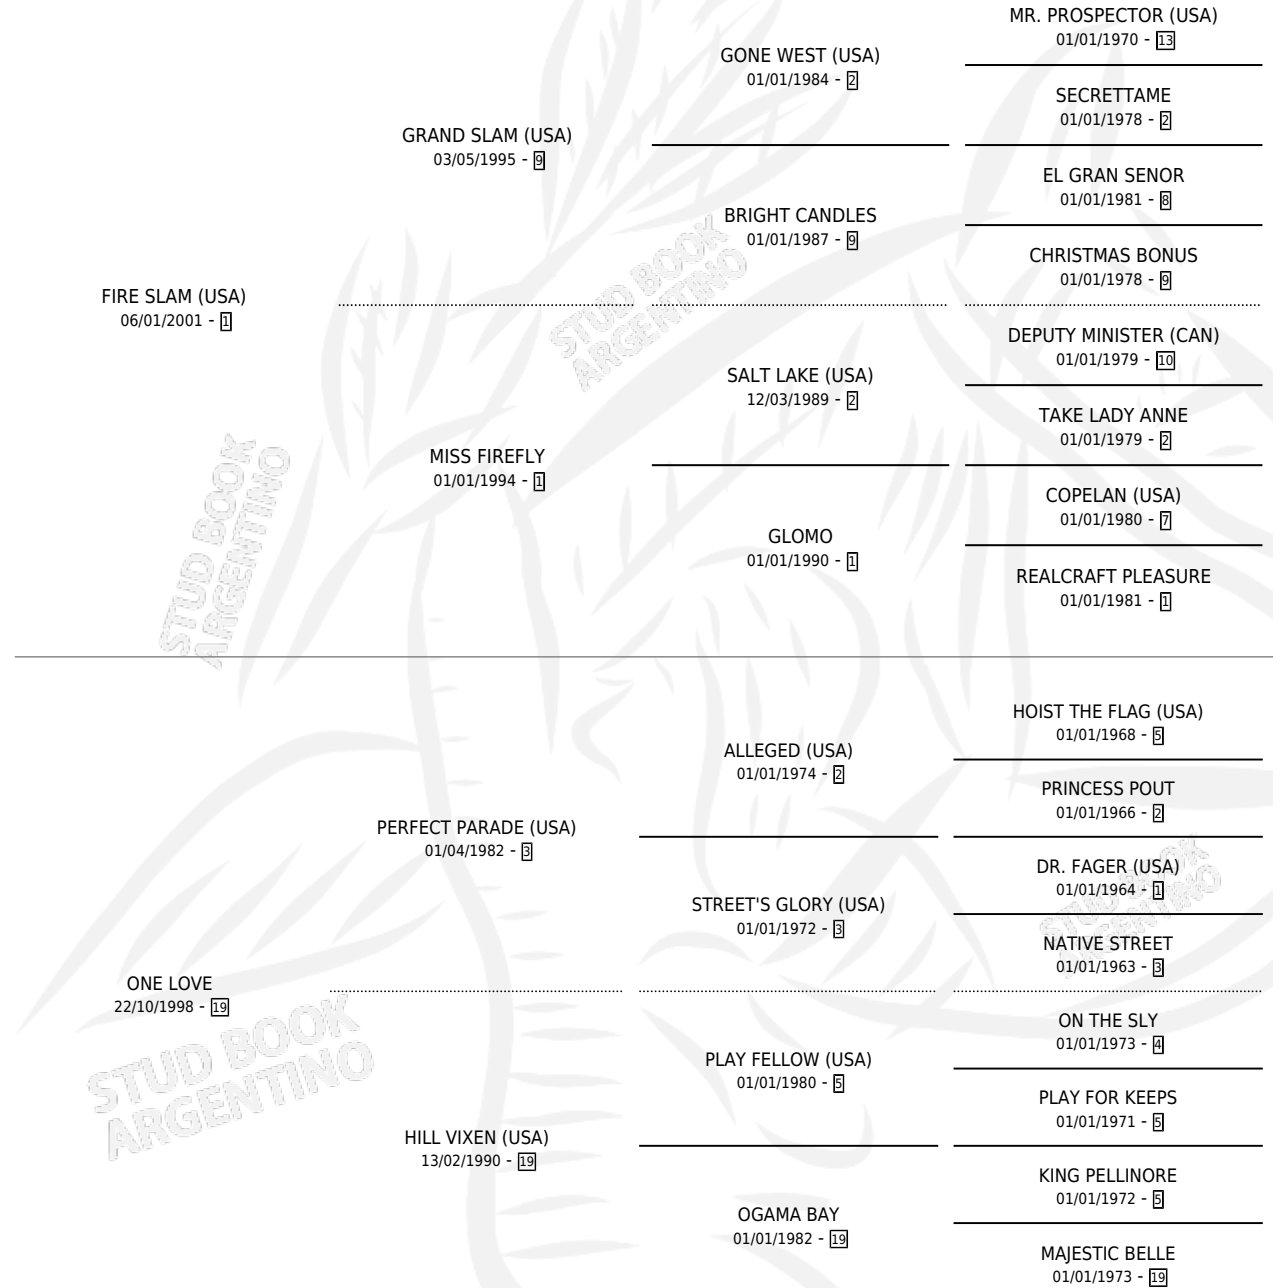

LUCAS SLAM

por **FIRE SLAM (USA)** y **ONE LOVE** por **PERFECT PARADE (USA)**

Argentina · Macho · Zaino · SP · 17/07/2009
Familia 19-b · Volumen 40

ESTADO

TIPIFICACIÓN SANGUÍNEA	X
TIPIFICACIÓN POR ADN	✓
PASAPORTE	✓
IDENTIFICACIÓN POR MICROCHIP	✓
REPRODUCTOR	X

Lugar de nacimiento: Cumeneyen

Criador: Sin dato

PEDIGREE