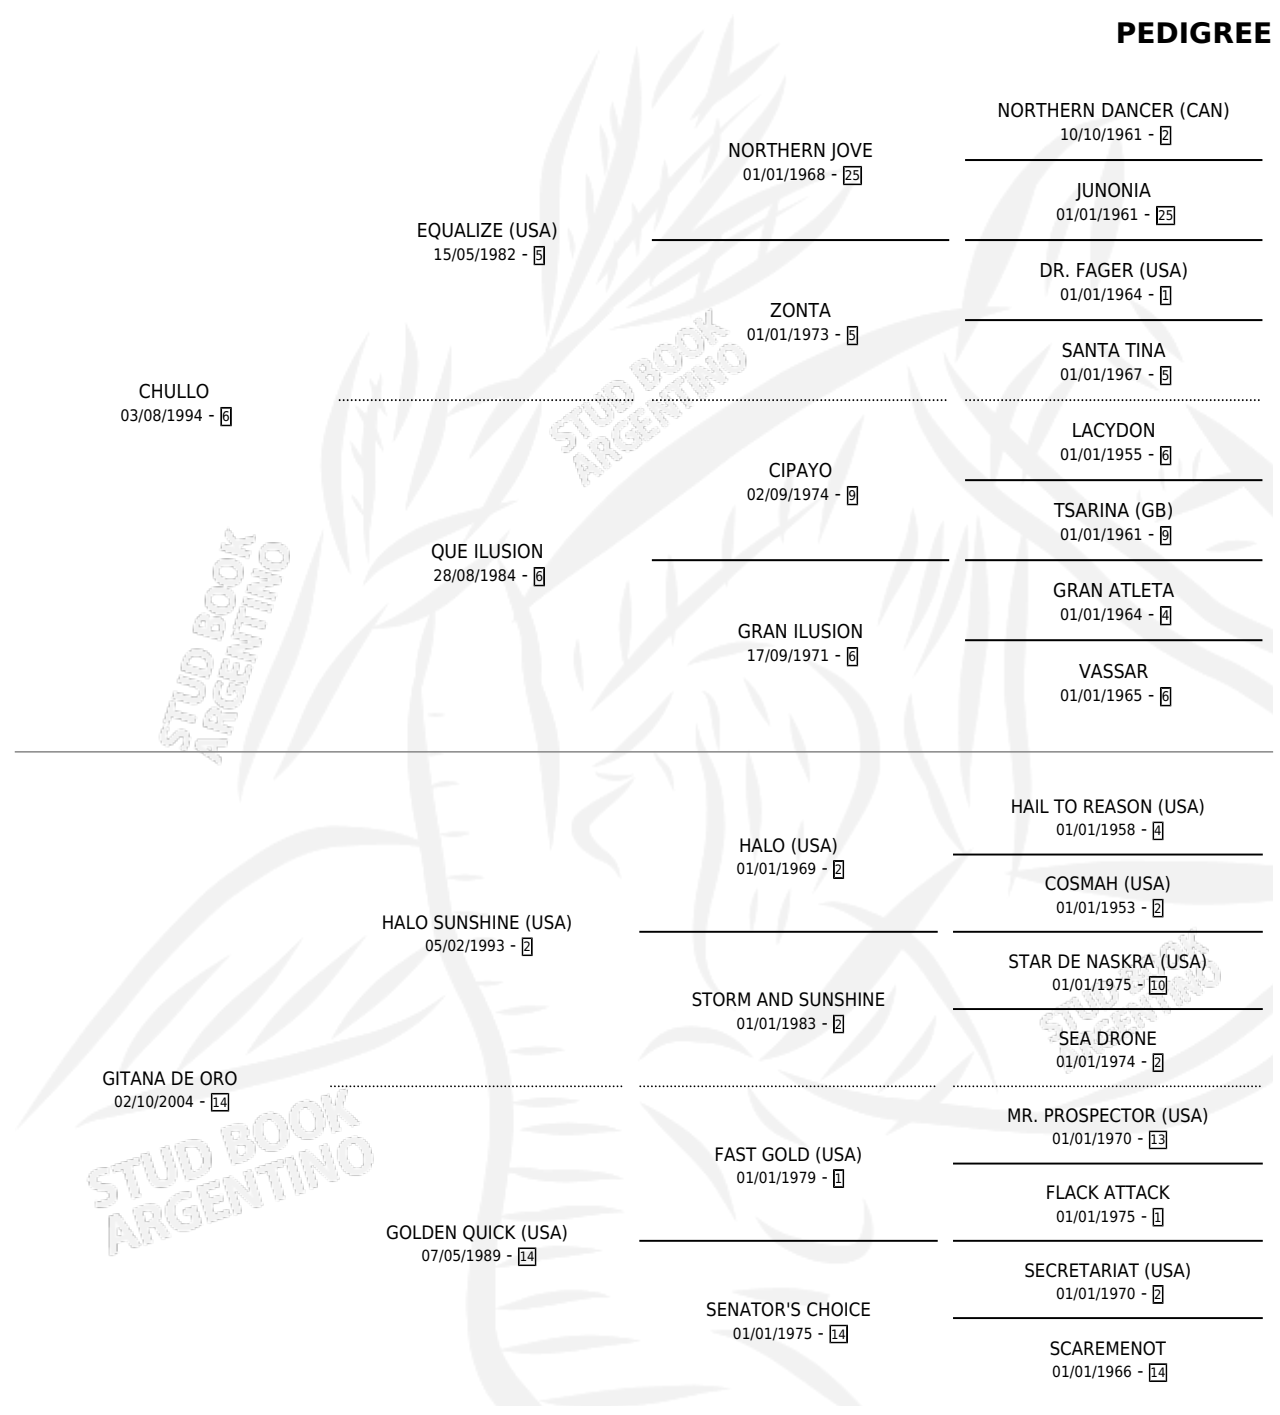

CHELLA

por **CHULLO** y **GITANA DE ORO** por **HALO SUNSHINE**
(USA)

Argentina · Hembra · Zaino · SP · 02/08/2009
Familia 14-f · Volumen 40

ESTADO

TIPIFICACIÓN SANGUÍNEA	X
TIPIFICACIÓN POR ADN	✓
PASAPORTE	✓
IDENTIFICACIÓN POR MICROCHIP	✓
REPRODUCTOR	X

Lugar de nacimiento: Campo particular

Criador: Vazquez Rafael y Block Marcelo Nicolas

PEDIGREE

CHELLA

Datos oficiales del Stud Book Argentino

Documento generado el 26/04/2026

studbook.org.ar