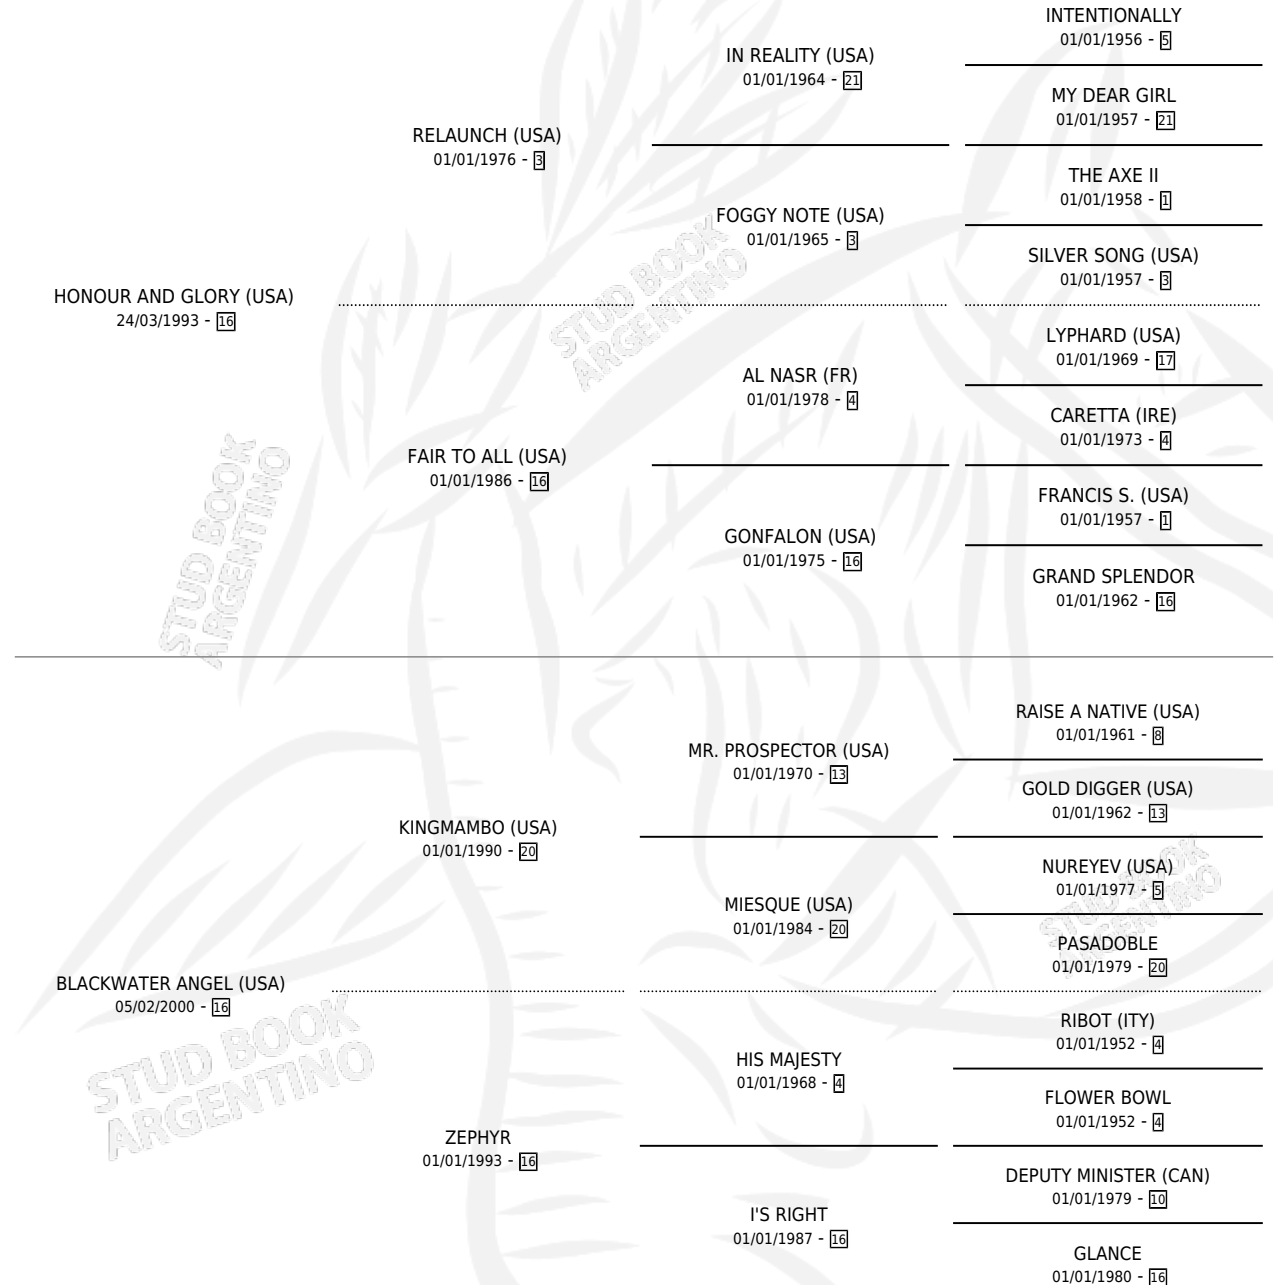

CARRERA GLORIOSA

por **HONOUR AND GLORY (USA)** y **BLACKWATER ANGEL (USA)** por **KINGMAMBO (USA)**

Argentina · Hembra · Zaino · SP · 10/08/2009
Familia 16-h · Volumen 40

ESTADO

TIPIFICACIÓN SANGUÍNEA	X
TIPIFICACIÓN POR ADN	✓
PASAPORTE	✓
IDENTIFICACIÓN POR MICROCHIP	✓
REPRODUCTOR	✓

Lugar de nacimiento: Arroyo de Luna
Criador: Arroyo de Luna

~

HIJOS

	MACHOS	HEMBRAS
4 NACIERON	1	3
SIN ACTUACIONES		

PEDIGREE

CAMPAÑA

Solo carreras oficiales de Argentina

POR EDAD