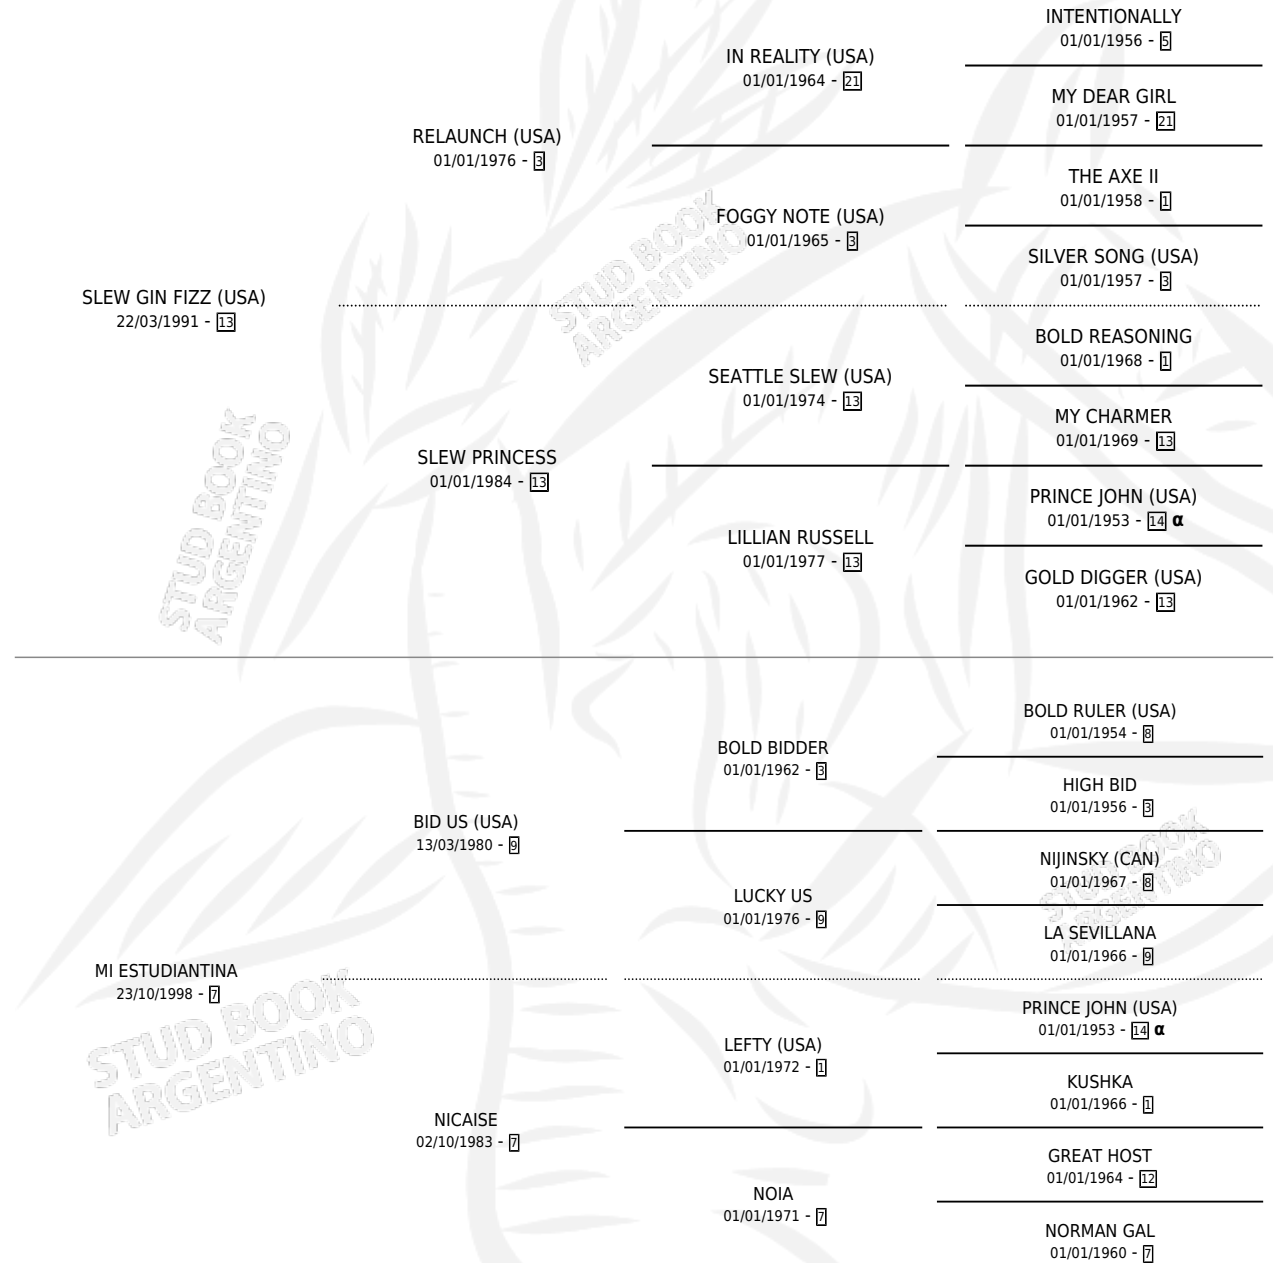

SLEW GIN BID

por **SLEW GIN FIZZ (USA)** y **MI ESTUDIANTINA** por **BID US (USA)**

Argentina · Macho · Zaino · SP · 08/08/2009
Familia 7 · Volumen 40

ESTADO

TIPIFICACIÓN SANGUÍNEA	X
TIPIFICACIÓN POR ADN	✓
PASAPORTE	✓
IDENTIFICACIÓN POR MICROCHIP	✓
REPRODUCTOR	X

Lugar de nacimiento: Penco Hue
Criador: Sin dato

PEDIGREE

INBREEDING : α

SLEW GIN BID

Datos oficiales del Stud Book Argentino

Documento generado el 04/05/2026

studbook.org.ar