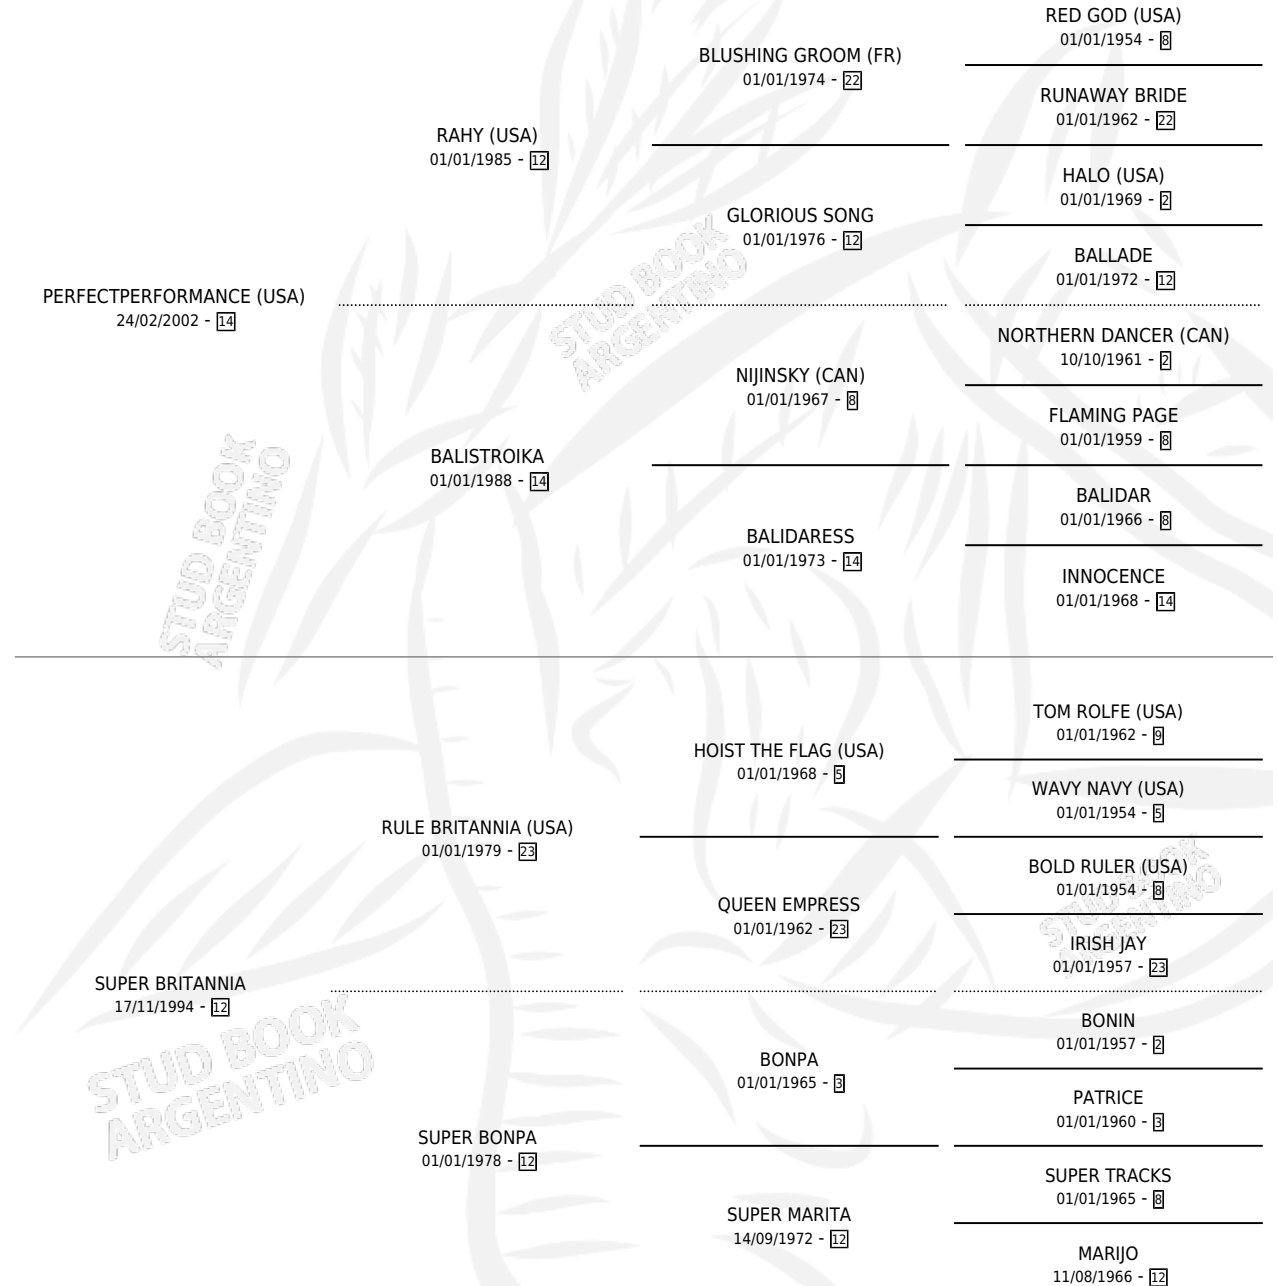

SUPER PERFECTA

por PERFECTPERFORMANCE (USA) y SUPER BRITANNIA
por RULE BRITANNIA (USA)

Argentina · Hembra · Alazan · SP · 05/08/2009
Familia 12 · Volumen 40

ESTADO

TIPIFICACIÓN SANGUÍNEA	X
TIPIFICACIÓN POR ADN	✓
PASAPORTE	X
IDENTIFICACIÓN POR MICROCHIP	✓
REPRODUCTOR	X

Lugar de nacimiento: La Crecencia
Criador: Sin dato

PEDIGREE

SUPER PERFECTA

Datos oficiales del Stud Book Argentino

Documento generado el 04/05/2026

studbook.org.ar