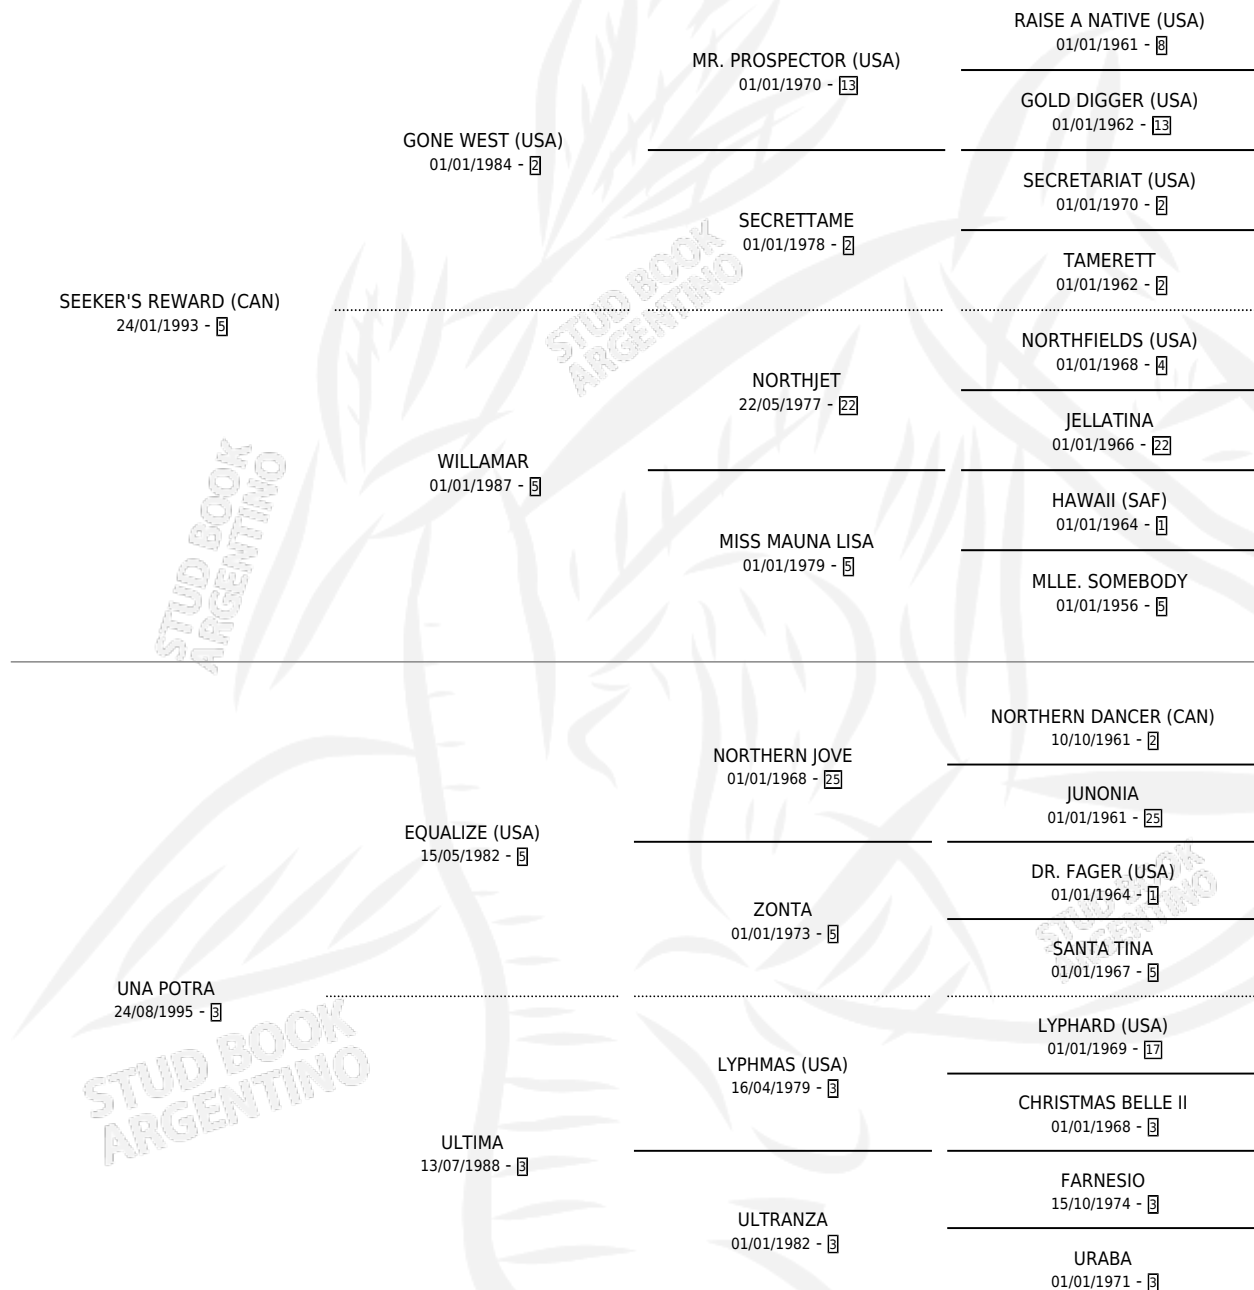

THISFITO ISBRAVO

por **SEEKER'S REWARD (CAN)** y **UNA POTRA** por **EQUALIZE (USA)**

Argentina · Macho · Zaino · SP · 27/07/2009
Familia 3-d · Volumen 40

ESTADO

TIPIFICACIÓN SANGUÍNEA	X
TIPIFICACIÓN POR ADN	✓
PASAPORTE	✓
IDENTIFICACIÓN POR MICROCHIP	✓
REPRODUCTOR	X

Lugar de nacimiento: Carampangue
Criador: Nelson Jose Maria

PEDIGREE

CAMPAÑA

Solo carreras oficiales de Argentina

POR EDAD

EDAD	CC	1°	2°	3°	4°	5°	NP	CLC	CLG	CLCG1	CLGG1	IMPORTE	GANANCIA / CC
3 AÑOS	8	1	3	1	2	0	1	0	0	0	0	\$128,640	\$16,080
4 AÑOS	4	1	0	0	1	0	2	0	0	0	0	\$59,500	\$14,875
5 AÑOS	1	0	0	0	0	0	1	0	0	0	0	\$0	\$0
6 AÑOS	3	0	1	2	0	0	0	0	0	0	0	\$27,750	\$9,250
TOTALES	16	2	4	3	3	0	4	0	0	0	0	\$215,890	\$13,493
%		12.5%	25.0%	18.8%	18.8%	0.0%	25.0%	0.0%	0.0%	0.0%	0.0%		