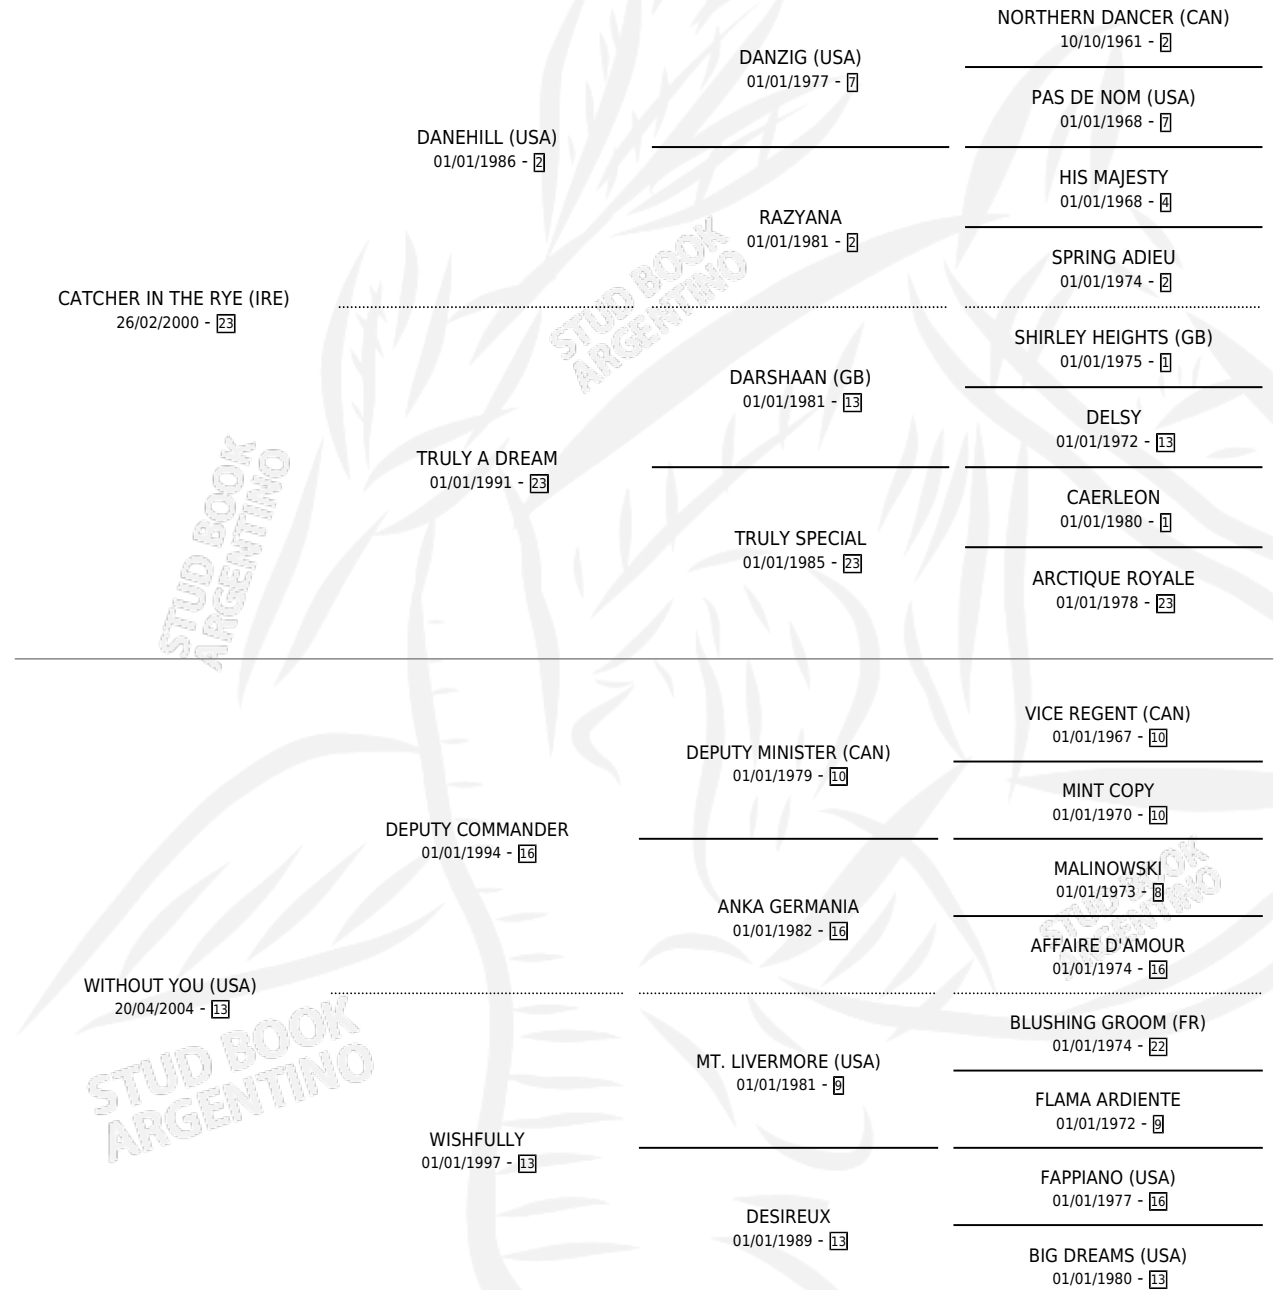

MARISOLITA

por **CATCHER IN THE RYE (IRE)** y **WITHOUT YOU (USA)**
por **DEPUTY COMMANDER**

Argentina · Hembra · Zaino · SP · 29/07/2009
Familia 13 · Volumen 40

ESTADO

TIPIFICACIÓN SANGUÍNEA	X
TIPIFICACIÓN POR ADN	✓
PASAPORTE	✓
IDENTIFICACIÓN POR MICROCHIP	✓
REPRODUCTOR	✓

Lugar de nacimiento: Estirpe De Criadores
Criador: Estirpe De Criadores

~

HIJOS

	MACHOS	HEMBRAS
8 NACIERON	3	5
5 CORRIERON	3	2
3 GANARON	2	1
0 GANADORES CL	0 GANADORES GR	0 GANADORES G1

PEDIGREE