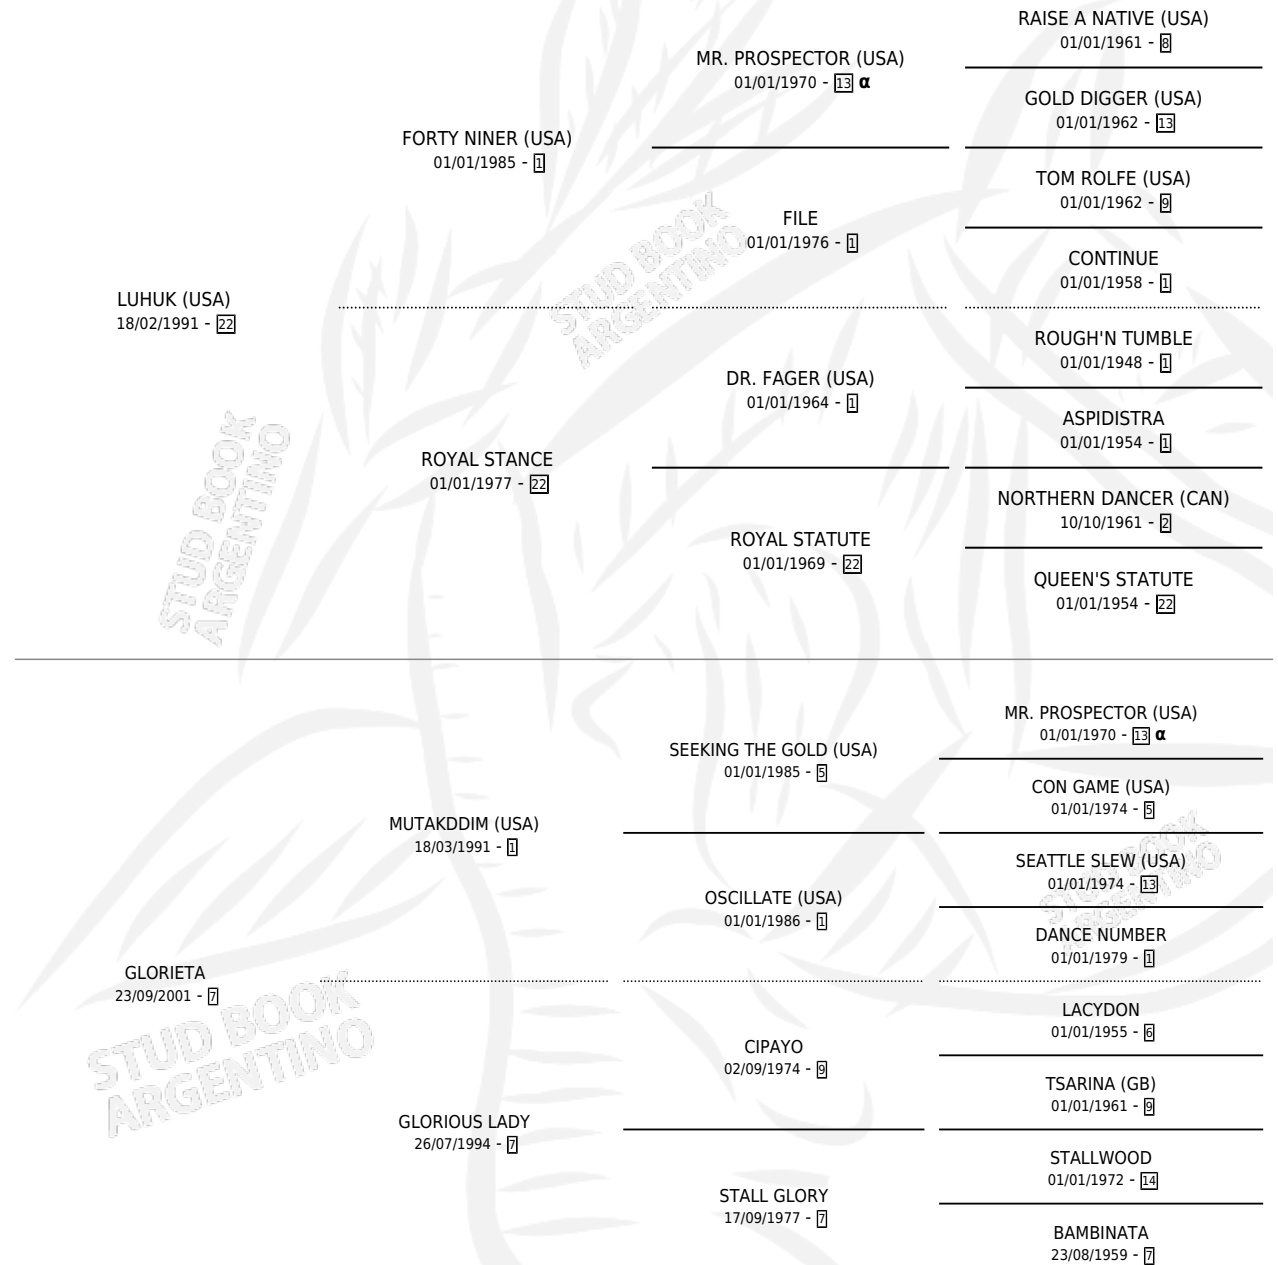

GIL GALAD

por LUHUK (USA) y GLORIETA por MUTAKDDIM (USA)

Argentina · Macho · Alazan · SP · 28/08/2009
Familia 7 · Volumen 40

ESTADO

TIPIFICACIÓN SANGUÍNEA	X
TIPIFICACIÓN POR ADN	✓
PASAPORTE	✓
IDENTIFICACIÓN POR MICROCHIP	✓
REPRODUCTOR	X

Lugar de nacimiento: Ojos Verdes

Criador: Ojos Verdes

PEDIGREE

INBREEDING : α

CAMPAÑA

Solo carreras oficiales de Argentina

POR EDAD

EDAD	CC	1°	2°	3°	4°	5°	NP	CLC	CLG	CLCG1	CLGG1	IMPORTE	GANANCIA / CC
3 AÑOS	5	2	0	0	1	0	2	1	0	0	0	\$97,400	\$19,480
4 AÑOS	6	0	0	0	0	0	6	0	0	0	0	\$0	\$0
TOTALES	11	2	0	0	1	0	8	1	0	0	0	\$97,400	\$8,855
%		18.2%	0.0%	0.0%	9.1%	0.0%	72.7%	9.1%	0.0%	0.0%	0.0%		

Ganador de 2 carreras en La Plata debutando - \$97,400, a los 3 años.

POR DISTANCIA

HIPODROMO	CC	1°	2°	3°	4°	5°	NP	CLC	CLG	CLCG1	CLGG1	IMPORTE
LA PLATA	11	2	0	0	1	0	8	1	0	0	0	\$97,400
1300 MTS	1	0	0	0	0	0	1	0	0	0	0	\$0
1200 MTS	1	0	0	0	0	0	1	0	0	0	0	\$0
1600 MTS	1	0	0	0	0	0	1	0	0	0	0	\$0
1400 MTS	3	0	0	0	0	0	3	0	0	0	0	\$0
1100 MTS	2	1	0	0	0	0	1	0	0	0	0	\$43,500
1700 MTS	1	0	0	0	0	0	1	1	0	0	0	\$0
1500 MTS	2	1	0	0	1	0	0	0	0	0	0	\$53,900