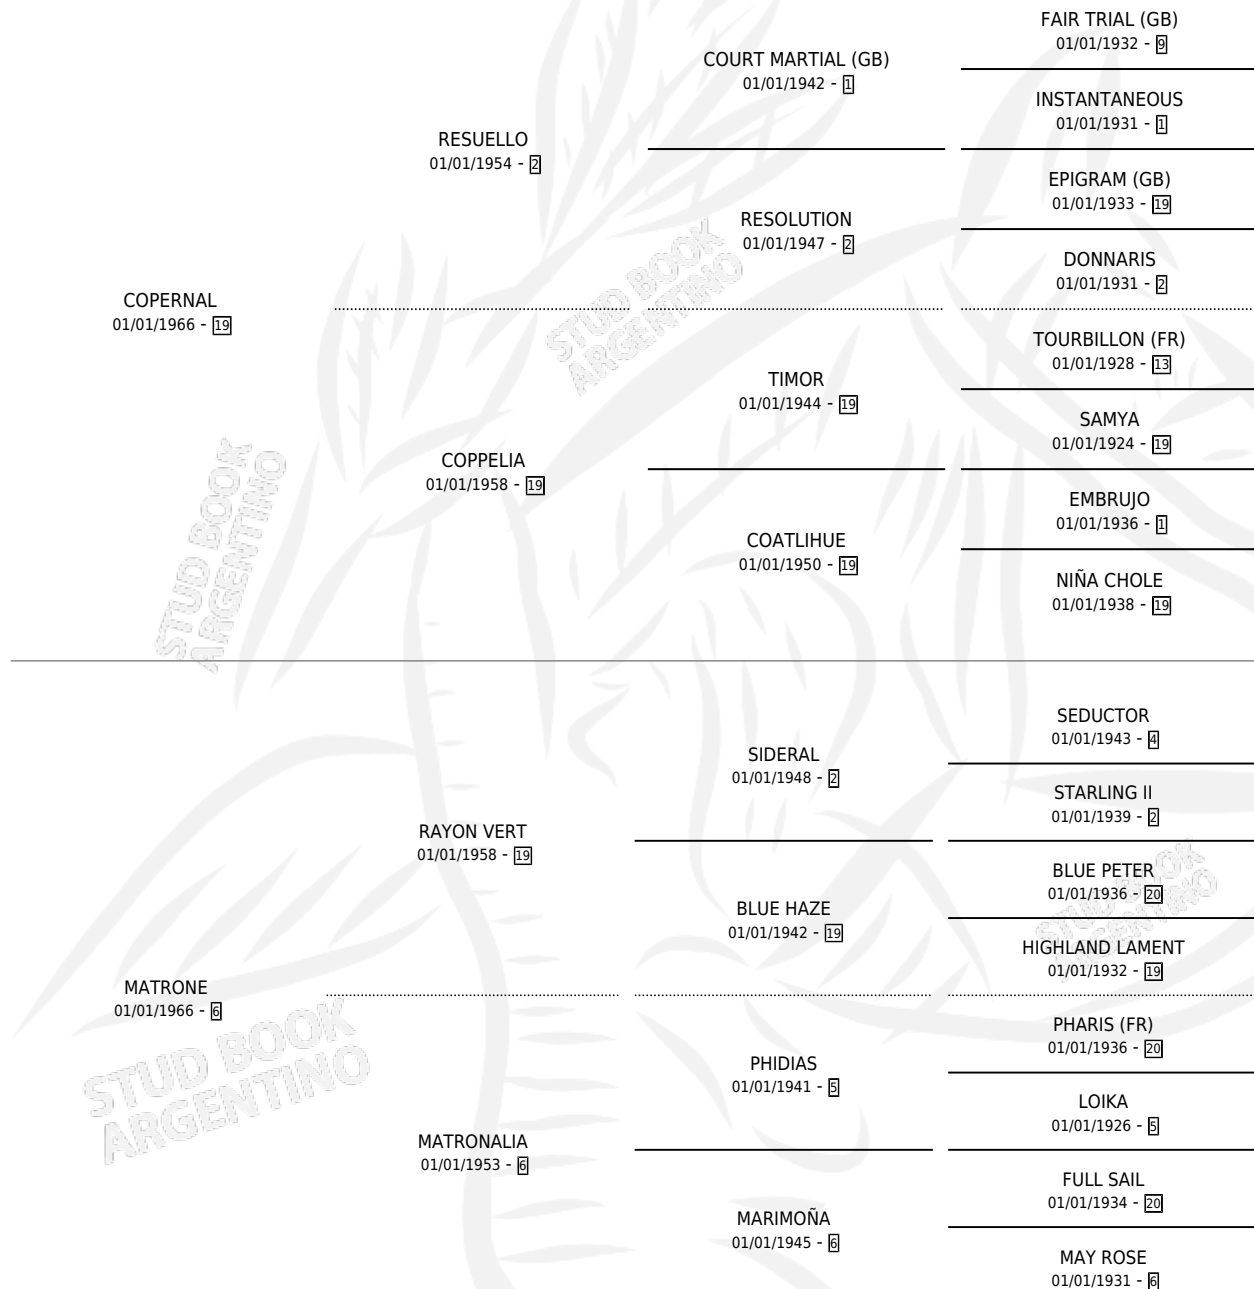

LA FORASTERA

por COPERNAL y MATRONE por RAYON VERT

Argentina · Hembra · Zaino · SP · 01/01/1975
Familia 6-e · Volumen 29

ESTADO

TIPIFICACIÓN SANGUÍNEA	X
TIPIFICACIÓN POR ADN	X
PASAPORTE	X
IDENTIFICACIÓN POR MICROCHIP	X
REPRODUCTOR	✓

Lugar de nacimiento: Campo particular
Criador: El Chañar

~

HIJOS

	MACHOS	HEMBRAS
6 NACIERON	3	3
4 CORRIERON	2	2
1 GANARON	1	0
0 GANADORES CL	0 GANADORES GR	0 GANADORES G1

PEDIGREE