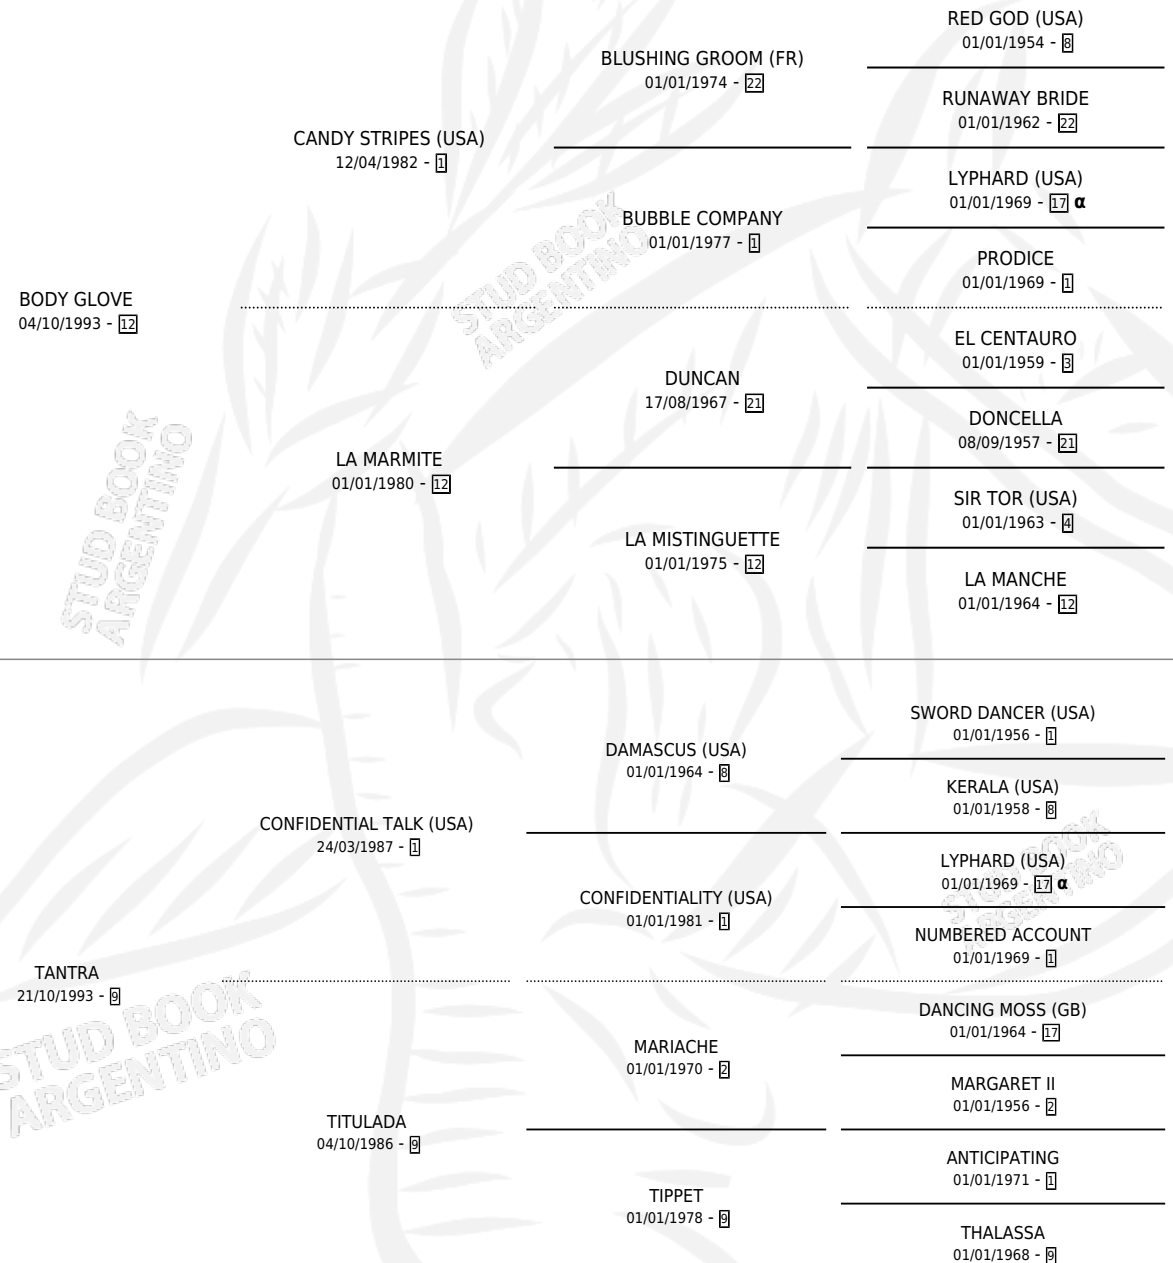

ATLETIC BODY

por **BODY GLOVE** y **TANTRA** por **CONFIDENTIAL TALK**
(USA)

Argentina · Macho · Alazan · SP · 12/08/2009
Familia 9-g · Volumen 40

ESTADO

TIPIFICACIÓN SANGUÍNEA	X
TIPIFICACIÓN POR ADN	✓
PASAPORTE	✓
IDENTIFICACIÓN POR MICROCHIP	✓
REPRODUCTOR	X

Lugar de nacimiento: El Atalaya
Criador: Berreta Adolfo Cesar

PEDIGREE

INBREEDING : α

CAMPAÑA

Solo carreras oficiales de Argentina

POR EDAD

EDAD	CC	1°	2°	3°	4°	5°	NP	CLC	CLG	CLCG1	CLGG1	IMPORTE	GANANCIA / CC
5 AÑOS	2	0	0	0	0	0	2	0	0	0	0	\$0	\$0
TOTALES	2	0	0	0	0	0	2	0	0	0	0	\$0	\$0
%		0.0%	0.0%	0.0%	0.0%	0.0%	100%	0.0%	0.0%	0.0%	0.0%		