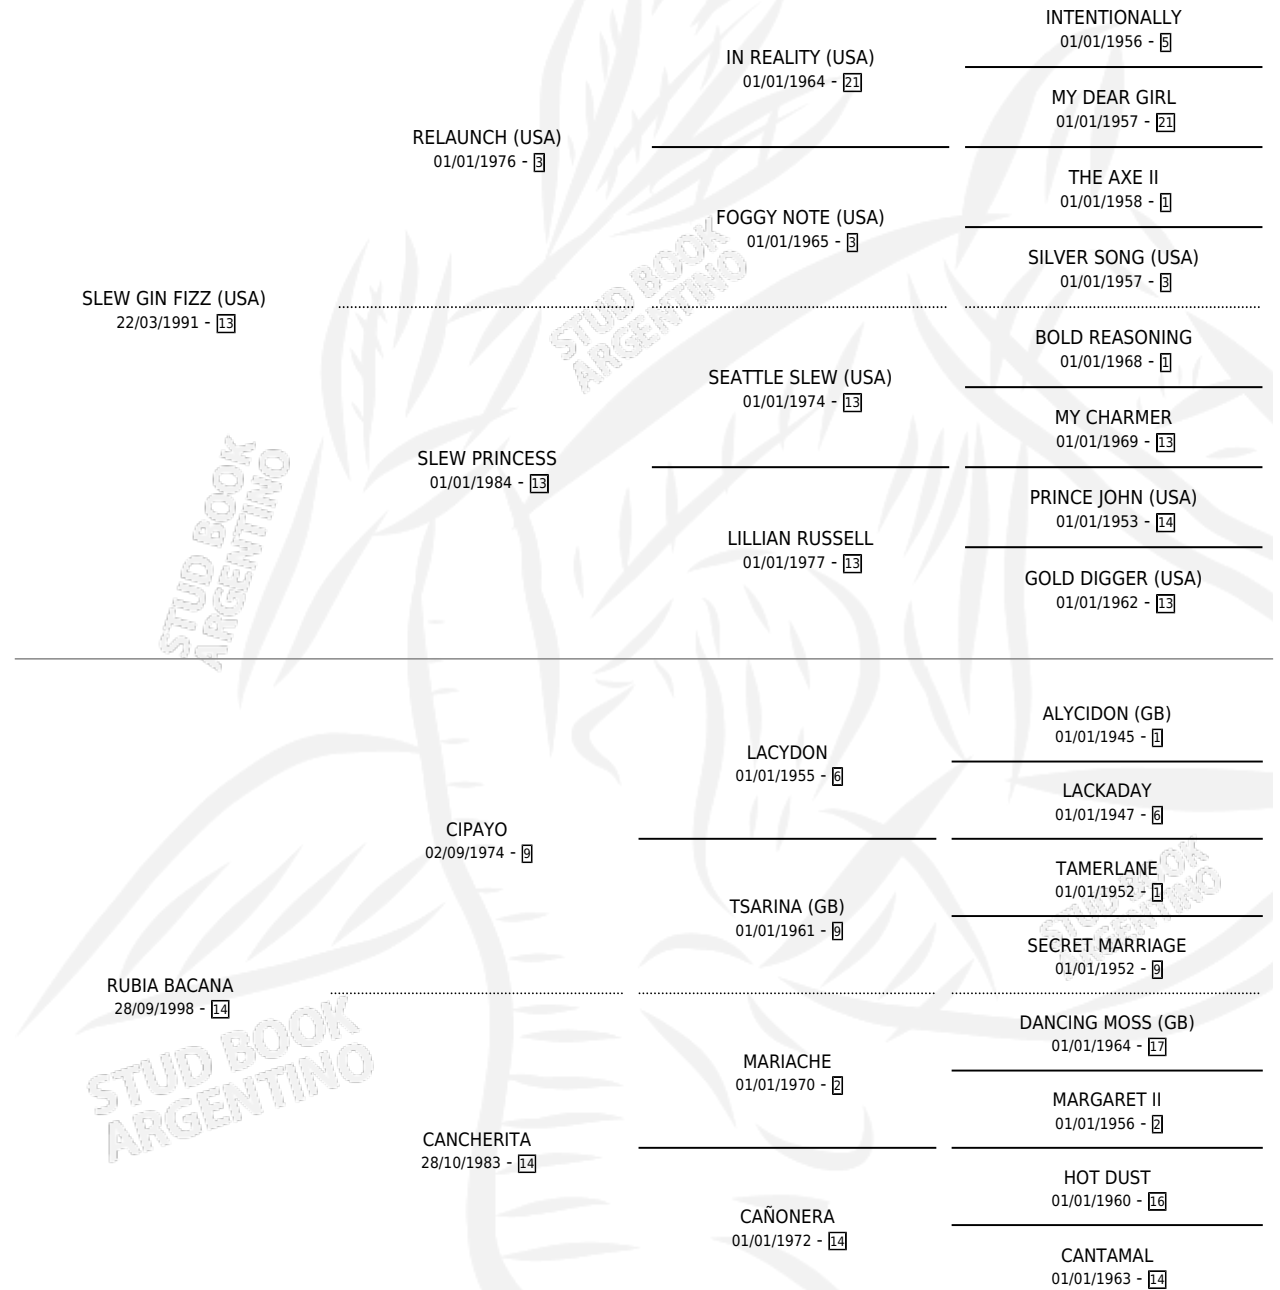

BACANAL

por SLEW GIN FIZZ (USA) y RUBIA BACANA por CIPAYO

Argentina · Macho · Tordillo · SP · 08/08/2009
Familia 14 · Volumen 40

ESTADO

TIPIFICACIÓN SANGUÍNEA	X
TIPIFICACIÓN POR ADN	✓
PASAPORTE	✓
IDENTIFICACIÓN POR MICROCHIP	✓
REPRODUCTOR	X

Lugar de nacimiento: La Numancia

Criador: La Numancia

PEDIGREE

CAMPAÑA

Solo carreras oficiales de Argentina

POR EDAD

EDAD	CC	1°	2°	3°	4°	5°	NP	CLC	CLG	CLCG1	CLGG1	IMPORTE	GANANCIA / CC
2 AÑOS	2	1	0	0	0	0	1	2	1	1	0	\$66,000	\$33,000
3 AÑOS	2	0	0	0	0	1	1	1	0	0	0	\$4,640	\$2,320
4 AÑOS	4	2	1	0	0	0	1	0	0	0	0	\$147,500	\$36,875
TOTALES	8	3	1	0	0	1	3	3	1	1	0	\$218,140	\$27,268
%		37.5%	12.5%	0.0%	0.0%	12.5%	37.5%	37.5%	33.3%	33.3%	0.0%		