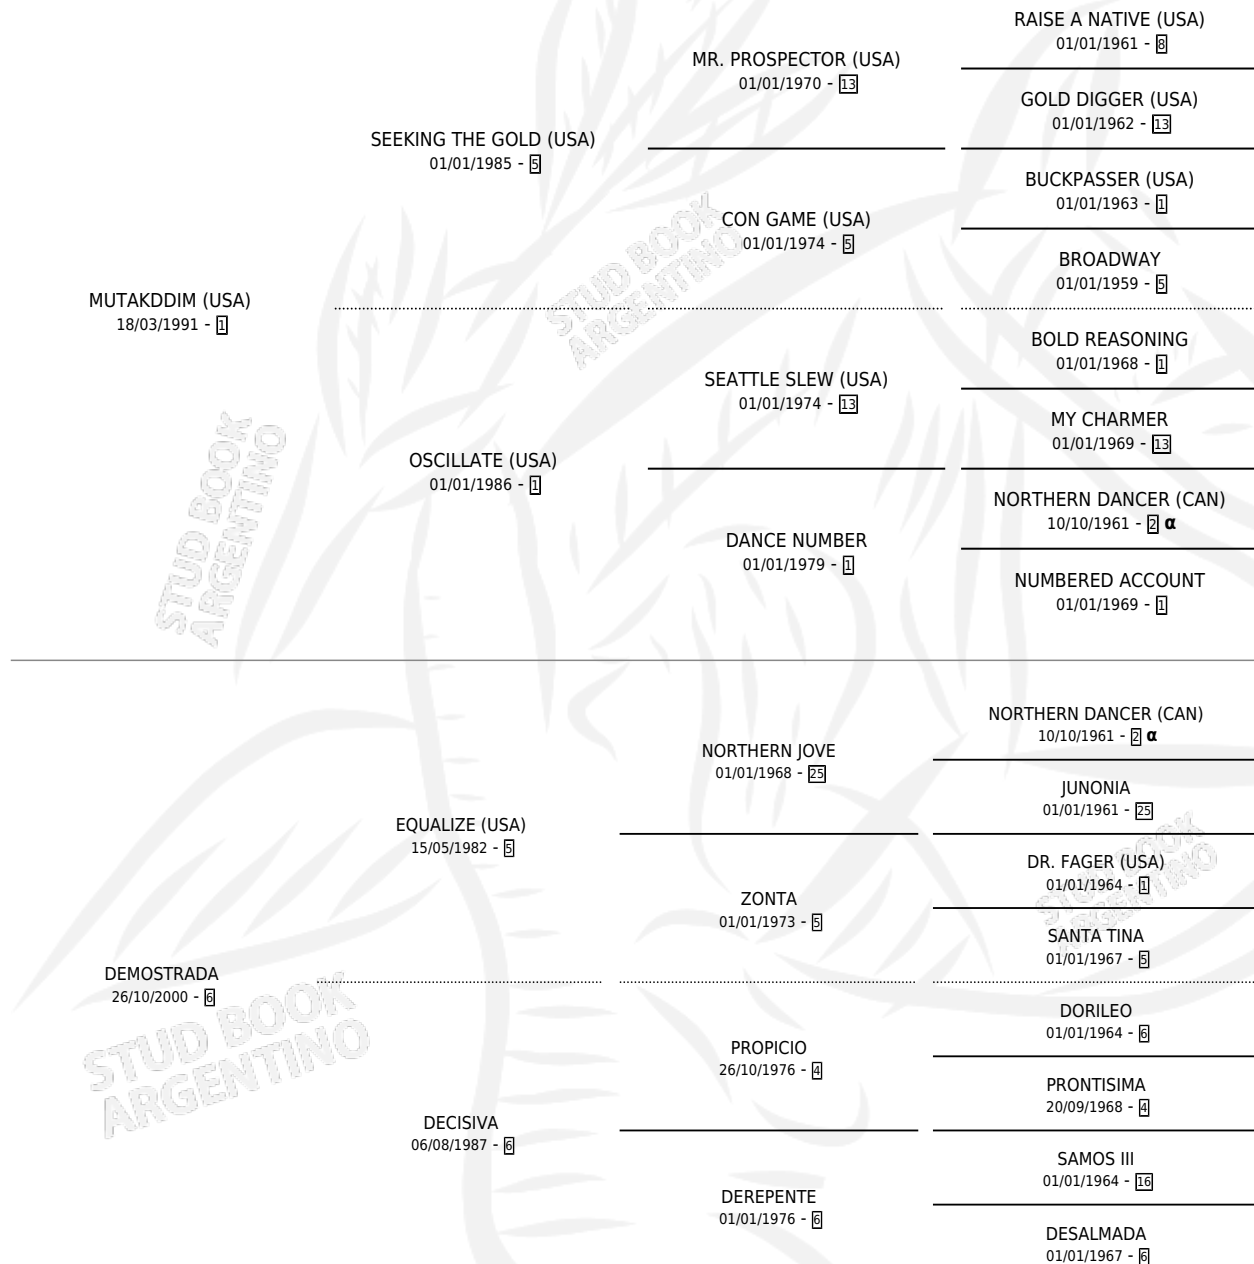

DIVINITY

por **MUTAKDDIM (USA)** y **DEMOSTRADA** por **EQUALIZE (USA)**

Argentina · Hembra · Zaino · SP · 07/08/2009
Familia 6-a · Volumen 40

ESTADO

TIPIFICACIÓN SANGUÍNEA	X
TIPIFICACIÓN POR ADN	✓
PASAPORTE	✓
IDENTIFICACIÓN POR MICROCHIP	✓
REPRODUCTOR	✓

Lugar de nacimiento: Abolengo
Criador: Abolengo

HIJOS

	MACHOS	HEMBRAS
4 NACIERON	2	2
4 CORRIERON	2	2
1 GANARON	1	0
0 GANADORES CL	0 GANADORES GR	0 GANADORES G1

PEDIGREE

INBREEDING : α

CAMPAÑA

Solo carreras oficiales de Argentina

Ganadora en La Plata - \$84,565, a los 3 años, incluso 4ta Seductor Handicap.

POR DISTANCIA

HIPODROMO	CC	1°	2°	3°	4°	5°	NP	CLC	CLG	CLCG1	CLGG1	IMPORTE
SAN ISIDRO	4	0	0	0	1	0	3	0	0	0	0	\$6,000
2000 MTS	1	0	0	0	0	0	1	0	0	0	0	\$0
2200 MTS	1	0	0	0	1	0	0	0	0	0	0	\$6,000
1800 MTS	1	0	0	0	0	0	1	0	0	0	0	\$0
1500 MTS	1	0	0	0	0	0	1	0	0	0	0	\$0
LA PLATA	4	1	1	1	1	0	0	0	0	0	0	\$76,265
2000 MTS	3	1	1	1	0	0	0	0	0	0	0	\$71,040
1600 MTS	1	0	0	0	1	0	0	0	0	0	0	\$5,225
PALERMO	3	0	0	0	0	1	2	0	0	0	0	\$2,300
2000 MTS	1	0	0	0	0	0	1	0	0	0	0	\$0
1600 MTS	2	0	0	0	0	1	1	0	0	0	0	\$2,300