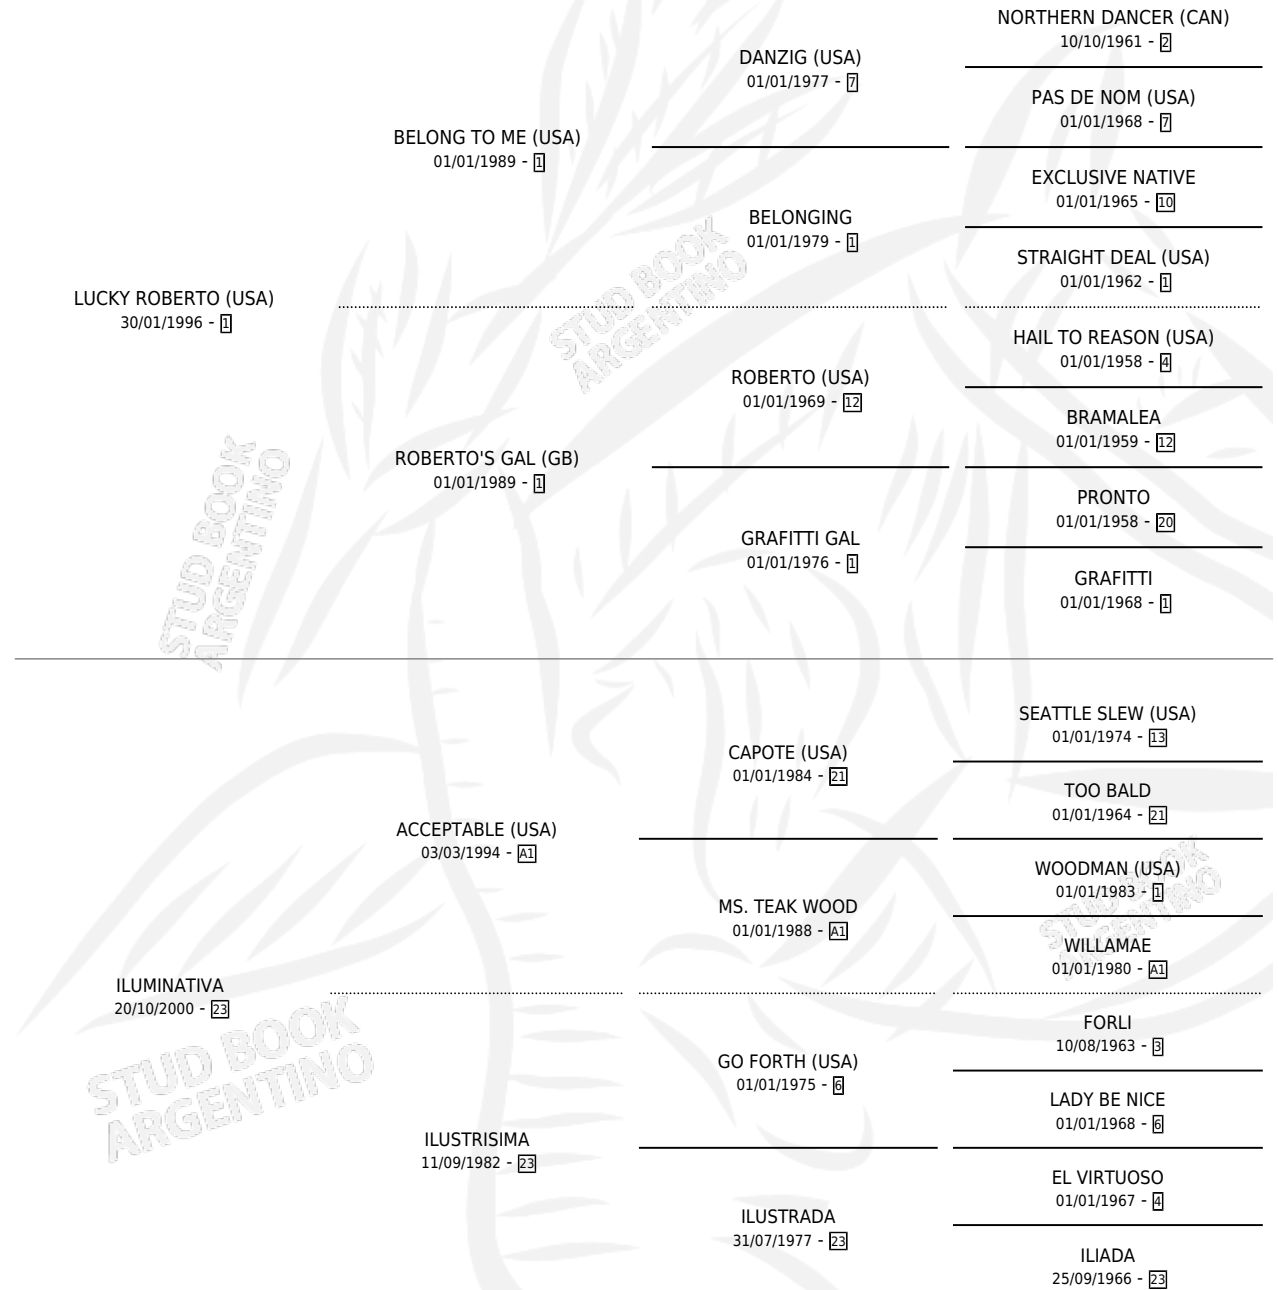

ILUMINATIVO

por **LUCKY ROBERTO (USA)** y **ILUMINATIVA** por **ACCEPTABLE (USA)**

Argentina · Macho · Alazan · SP · 04/08/2009
Familia 23-a · Volumen 40

ESTADO

TIPIFICACIÓN SANGUÍNEA	X
TIPIFICACIÓN POR ADN	✓
PASAPORTE	✓
IDENTIFICACIÓN POR MICROCHIP	✓
REPRODUCTOR	X

Lugar de nacimiento: Abolengo
Criador: Abolengo

PEDIGREE

CAMPAÑA

Solo carreras oficiales de Argentina

POR EDAD

EDAD	CC	1°	2°	3°	4°	5°	NP	CLC	CLG	CLCG1	CLGG1	IMPORTE	GANANCIA / CC
2 AÑOS	4	0	1	1	1	0	1	0	0	0	0	\$28,330	\$7,083
4 AÑOS	2	0	0	1	0	0	1	0	0	0	0	\$7,680	\$3,840
TOTALES	6	0	1	2	1	0	2	0	0	0	0	\$36,010	\$6,002
%		0.0%	16.7%	33.3%	16.7%	0.0%	33.3%	0.0%	0.0%	0.0%	0.0%		