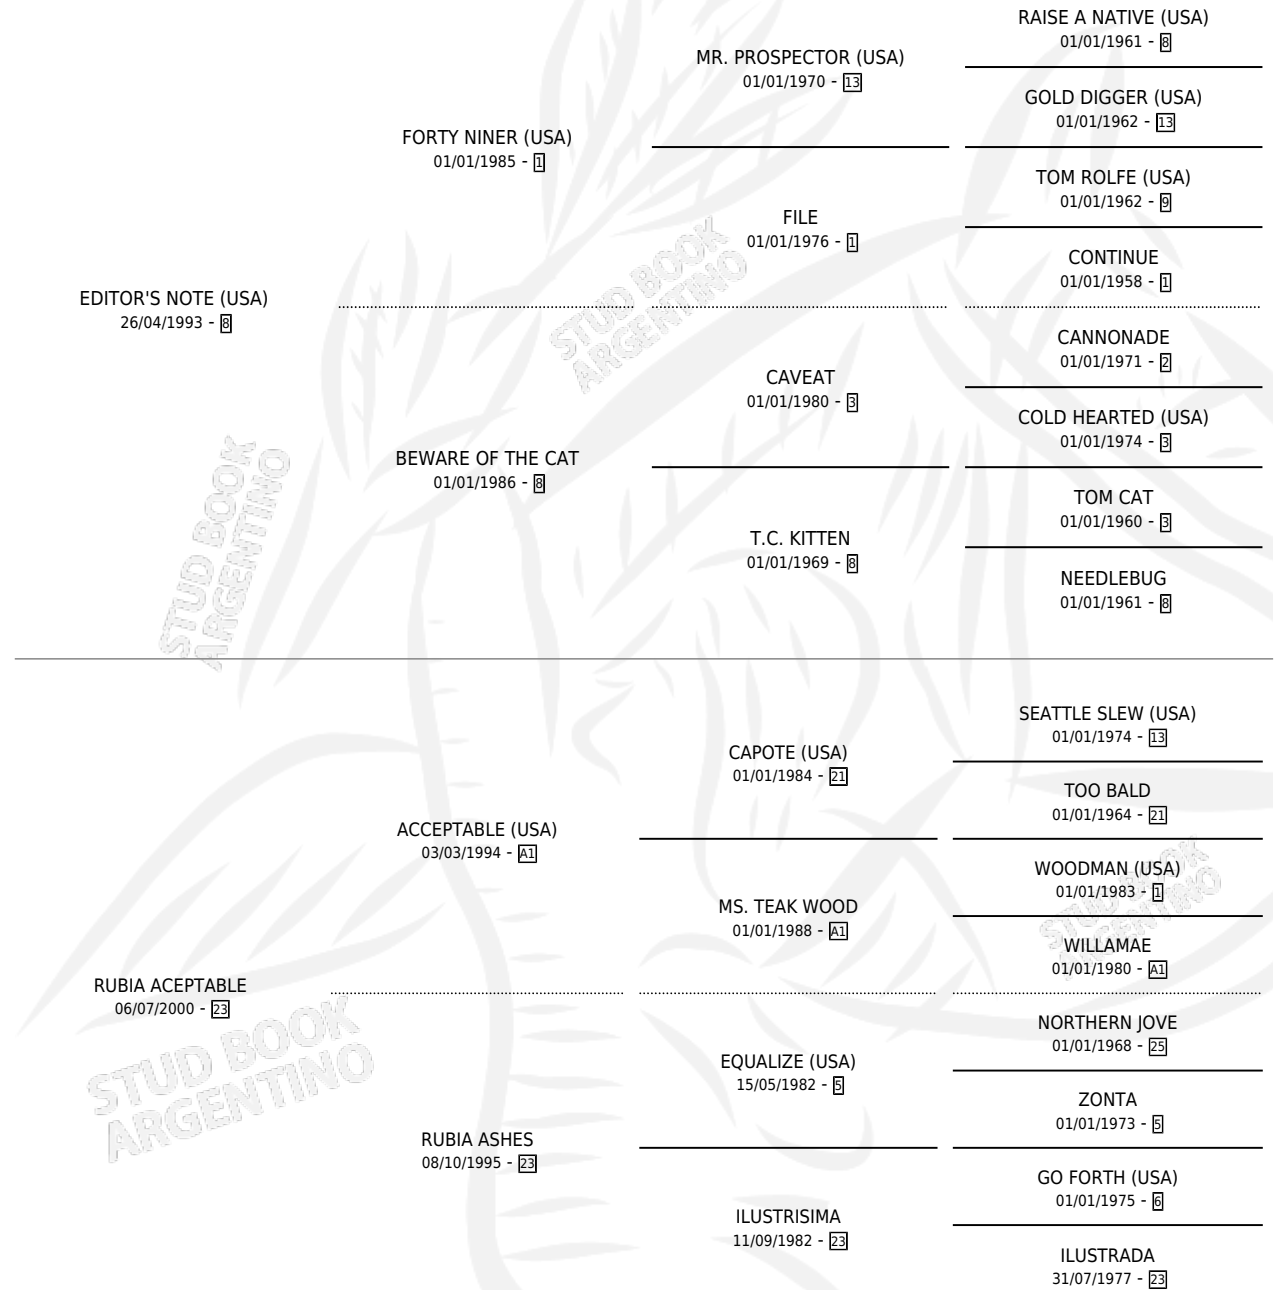

Lugar de nacimiento: Abolengo
Criador: Abolengo

~

HIJOS

	MACHOS	HEMBRAS
1 NACIERON	0	1
1 CORRIERON	0	1

SIN ACTUACIONES

PEDIGREE

CAMPAÑA

Solo carreras oficiales de Argentina

Ganadora de 3 carreras en San Isidro y Palermo - \$242,415, a los 3,4 y 5 años.

POR DISTANCIA

HIPODROMO	CC	1°	2°	3°	4°	5°	NP	CLC	CLG	CLCG1	CLGG1	IMPORTE
SAN ISIDRO	9	1	2	0	1	2	3	0	0	0	0	\$68,625
1100 MTS	1	0	0	0	0	0	1	0	0	0	0	\$0
1200 MTS	5	1	1	0	0	1	2	0	0	0	0	\$54,475
1400 MTS	3	0	1	0	1	1	0	0	0	0	0	\$14,150
LA PLATA	2	0	0	0	0	0	2	0	0	0	0	\$0
1200 MTS	1	0	0	0	0	0	1	0	0	0	0	\$0
1400 MTS	1	0	0	0	0	0	1	0	0	0	0	\$0
PALERMO	15	2	1	2	2	3	5	0	0	0	0	\$173,790
1400 MTS	11	2	1	0	1	3	4	0	0	0	0	\$151,250
1600 MTS	4	0	0	2	1	0	1	0	0	0	0	\$22,540