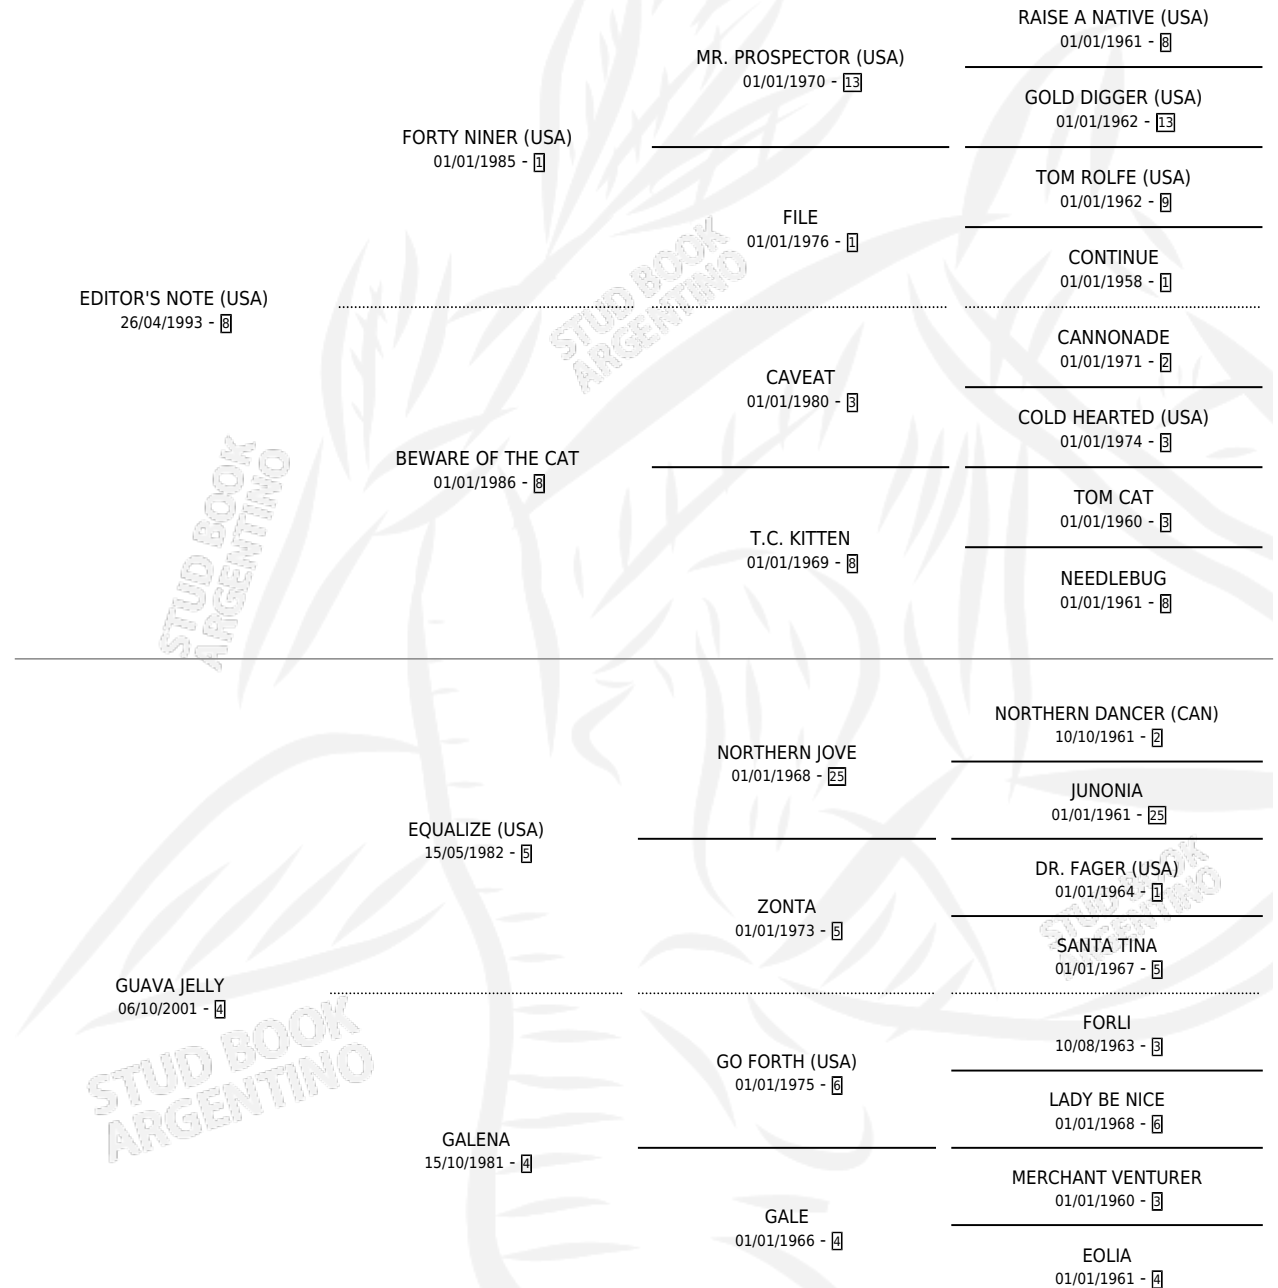

GUIONISTA

por **EDITOR'S NOTE (USA)** y **GUAVA JELLY** por **EQUALIZE (USA)**

Argentina · Hembra · Tordillo · SP · 08/08/2009
Familia 4-k · Volumen 40

ESTADO

TIPIFICACIÓN SANGUÍNEA	X
TIPIFICACIÓN POR ADN	✓
PASAPORTE	✓
IDENTIFICACIÓN POR MICROCHIP	✓
REPRODUCTOR	✓

Lugar de nacimiento: Abolengo
Criador: Abolengo

~

HIJOS

	MACHOS	HEMBRAS
5 NACIERON	1	4
3 CORRIERON	1	2
3 GANARON	1	2
0 GANADORES CL	0 GANADORES GR	0 GANADORES G1

PEDIGREE

CAMPAÑA

Solo carreras oficiales de Argentina

Ganadora de 4 carreras en San Isidro y Palermo - \$217,450, a los 3 y 5 años.

POR DISTANCIA

HIPODROMO	CC	1°	2°	3°	4°	5°	NP	CLC	CLG	CLCG1	CLGG1	IMPORTE
SAN ISIDRO	14	3	1	0	1	3	6	0	0	0	0	\$148,230
1400 MTS	2	0	0	0	0	0	2	0	0	0	0	\$0
1600 MTS	1	0	0	0	0	0	1	0	0	0	0	\$3,360
1300 MTS	1	1	0	0	0	0	0	0	0	0	0	\$30,000
1200 MTS	10	2	1	0	1	3	3	0	0	0	0	\$114,870
LA PLATA	9	0	0	0	1	1	7	0	0	0	0	\$10,600
1400 MTS	3	0	0	0	0	1	2	0	0	0	0	\$6,000
1200 MTS	4	0	0	0	1	0	3	0	0	0	0	\$4,600
1100 MTS	1	0	0	0	0	0	1	0	0	0	0	\$0
1300 MTS	1	0	0	0	0	0	1	0	0	0	0	\$0
PALERMO	6	1	1	1	0	1	2	0	0	0	0	\$58,620
1400 MTS	3	1	1	0	0	1	0	0	0	0	0	\$49,020
1200 MTS	3	0	0	1	0	0	2	0	0	0	0	\$9,600