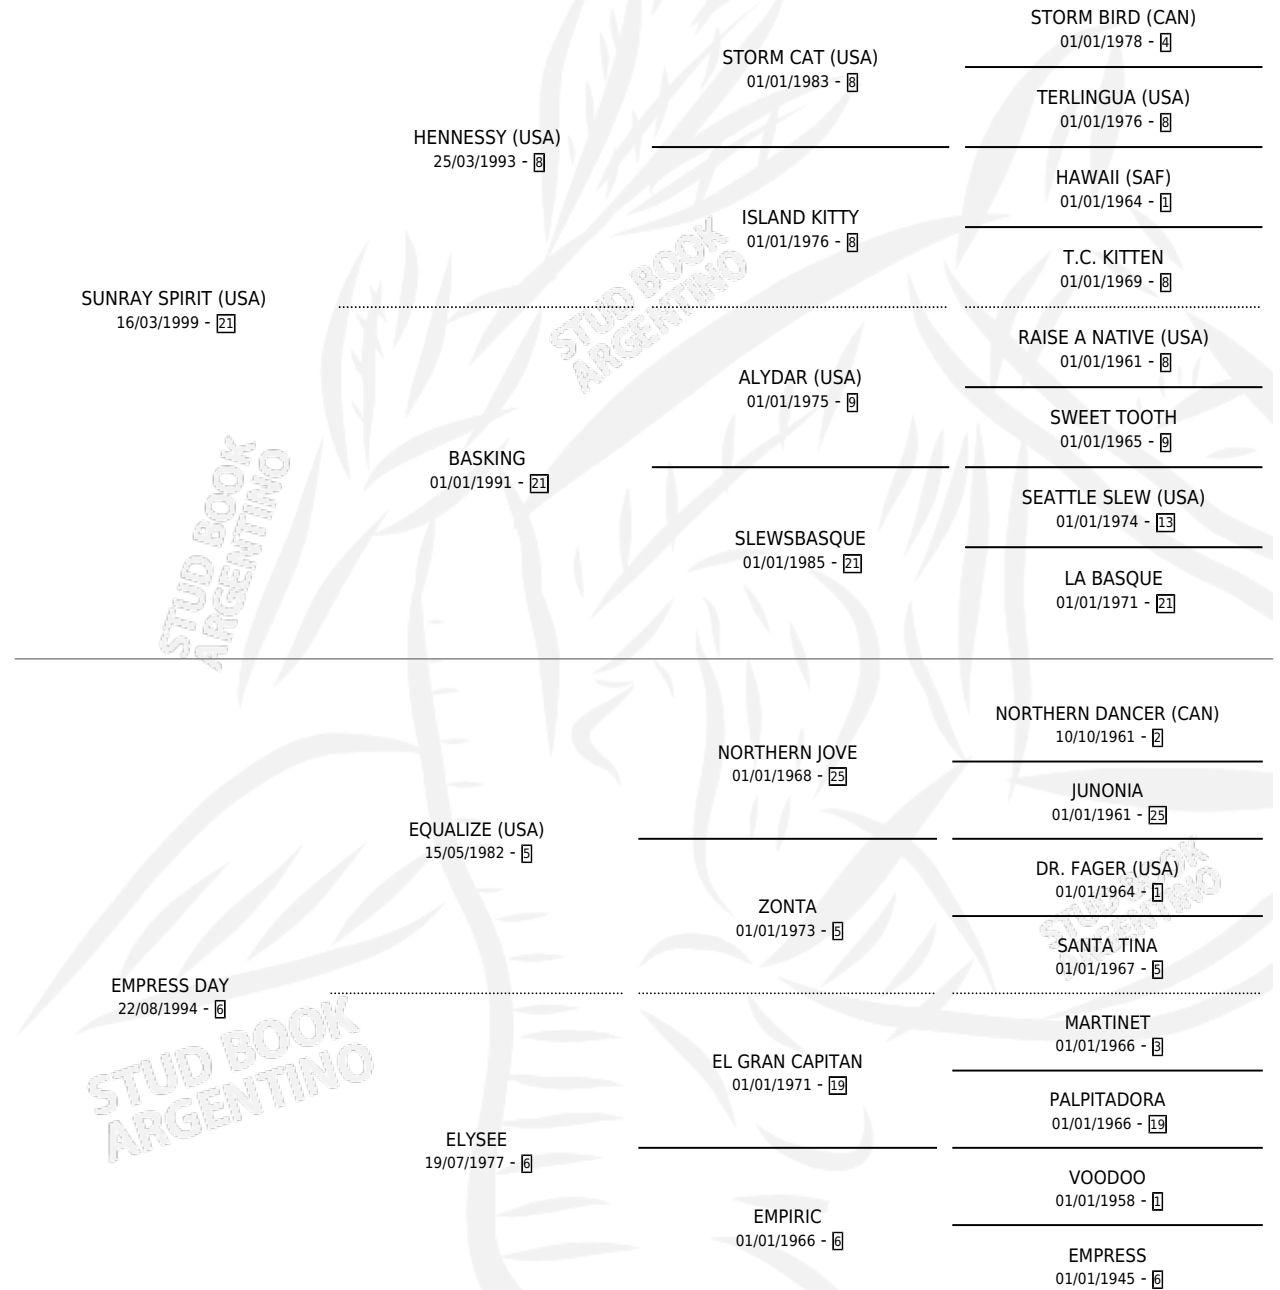

EMINENCE DAY

por **SUNRAY SPIRIT (USA)** y **EMPRESS DAY** por **EQUALIZE (USA)**

Argentina · Macho · Zaino · SP · 05/08/2009
Familia 6-f · Volumen 40

ESTADO

TIPIFICACIÓN SANGUÍNEA	X
TIPIFICACIÓN POR ADN	✓
PASAPORTE	✓
IDENTIFICACIÓN POR MICROCHIP	✓
REPRODUCTOR	X

Lugar de nacimiento: Abolengo
Criador: Abolengo

PEDIGREE

EXPORTACIÓN / IMPORTACIÓN

FECHA	MOVIMIENTO	PAÍS
09/06/2011	EXPORTADO	SUDAFRICA

EMINENCE DAY

Datos oficiales del Stud Book Argentino

Documento generado el 11/06/2026