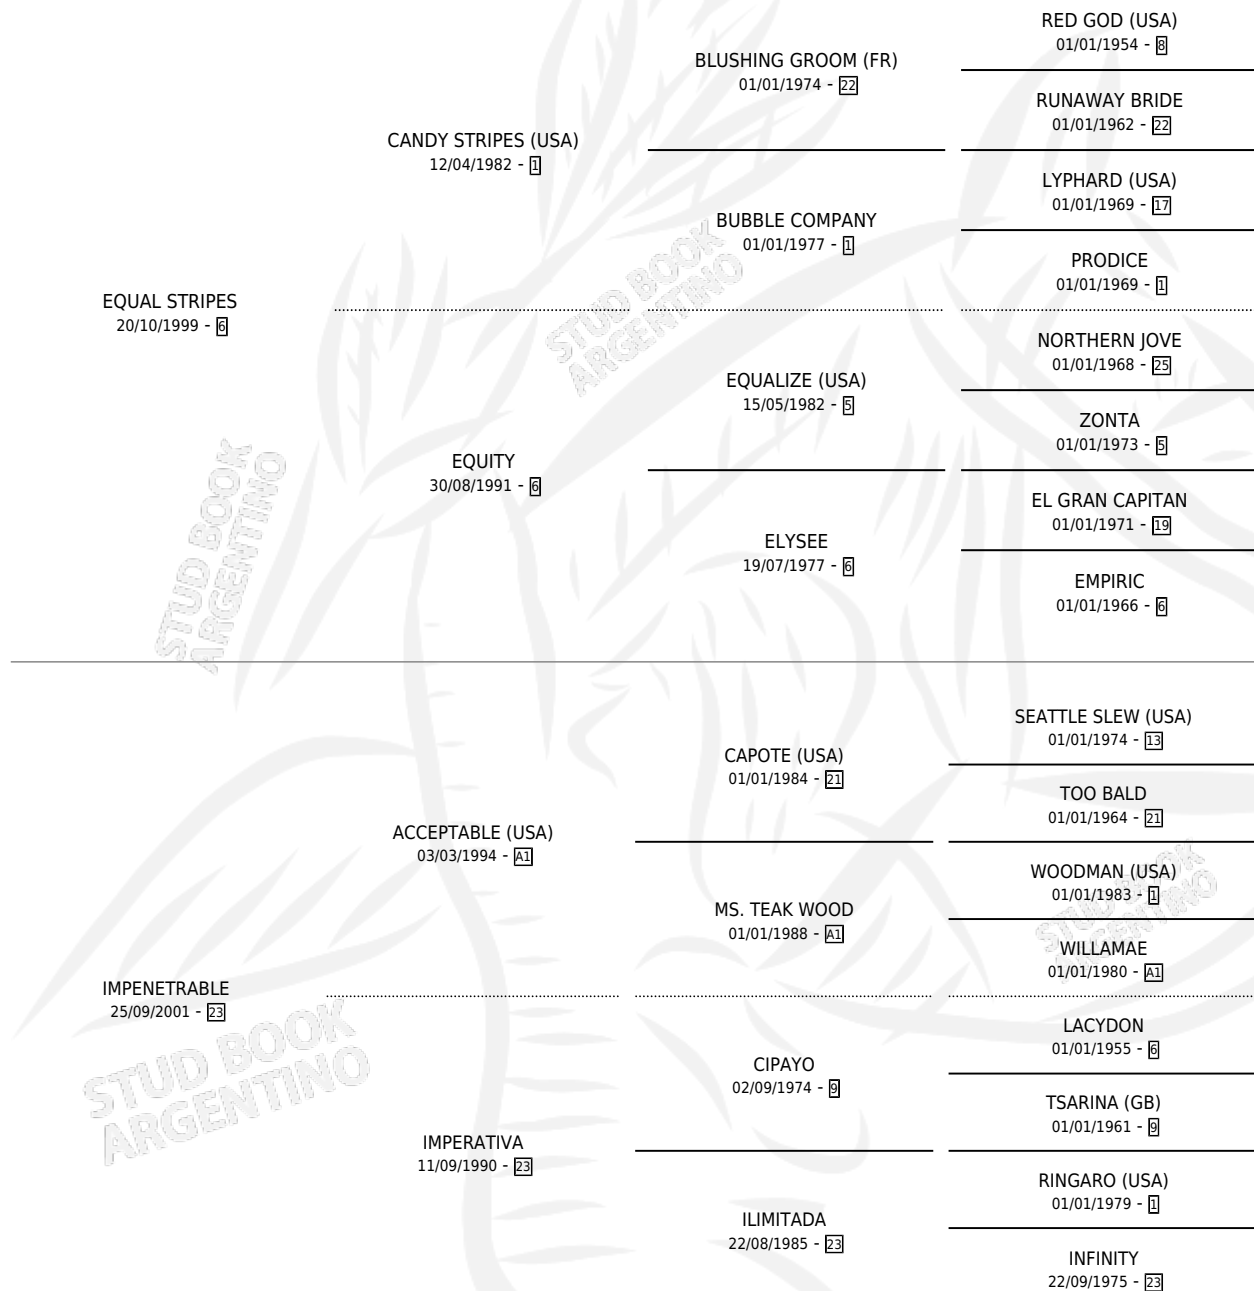

IMPLAUSIBLE

por **EQUAL STRIPES** y **IMPENETRABLE** por **ACCEPTABLE** (USA)

Argentina · Macho · Zaino Doradillo · SP · 04/08/2009
Familia 23-a · Volumen 40

ESTADO

TIPIFICACIÓN SANGUÍNEA	X
TIPIFICACIÓN POR ADN	✓
PASAPORTE	✓
IDENTIFICACIÓN POR MICROCHIP	✓
REPRODUCTOR	✓

Lugar de nacimiento: Abolengo

Criador: Abolengo

~

HIJOS

	MACHOS	HEMBRAS
20 NACIERON	7	13
8 CORRIERON	4	4
3 GANARON	2	1

0	0	0
GANADORES CL	GANADORES GR	GANADORES G1

PEDIGREE