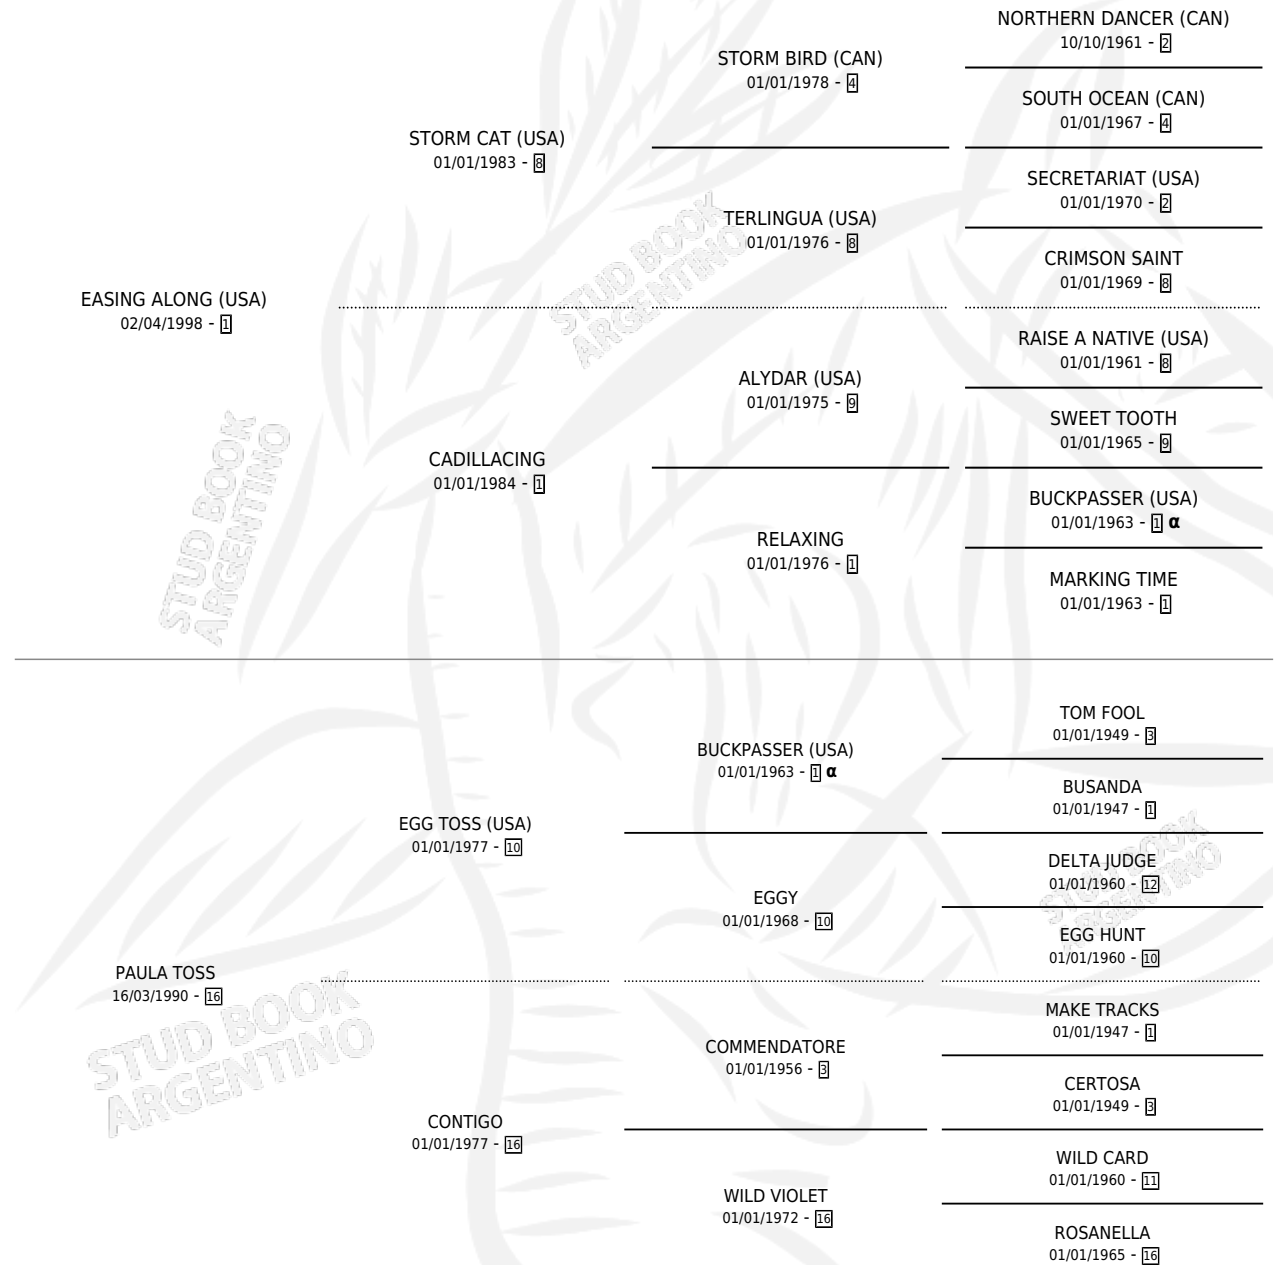

NICO CAT

por **EASING ALONG (USA)** y **PAULA TOSS** por **EGG TOSS (USA)**

Argentina · Macho · Zaino · SP · 31/08/2009
Familia 16-h · Volumen 40

ESTADO

TIPIFICACIÓN SANGUÍNEA	X
TIPIFICACIÓN POR ADN	✓
PASAPORTE	✓
IDENTIFICACIÓN POR MICROCHIP	✓
REPRODUCTOR	X

Lugar de nacimiento: La Posta
Criador: Siele Gustavo Alberto

PEDIGREE

INBREEDING : α

CAMPAÑA

Solo carreras oficiales de Argentina

POR EDAD

EDAD	CC	1°	2°	3°	4°	5°	NP	CLC	CLG	CLCG1	CLGG1	IMPORTE	GANANCIA / CC
3 AÑOS	1	0	0	0	0	0	1	0	0	0	0	\$0	\$0
4 AÑOS	1	0	0	0	0	0	1	0	0	0	0	\$0	\$0
TOTALES	2	0	0	0	0	0	2	0	0	0	0	\$0	\$0
%		0.0%	0.0%	0.0%	0.0%	0.0%	100%	0.0%	0.0%	0.0%	0.0%		