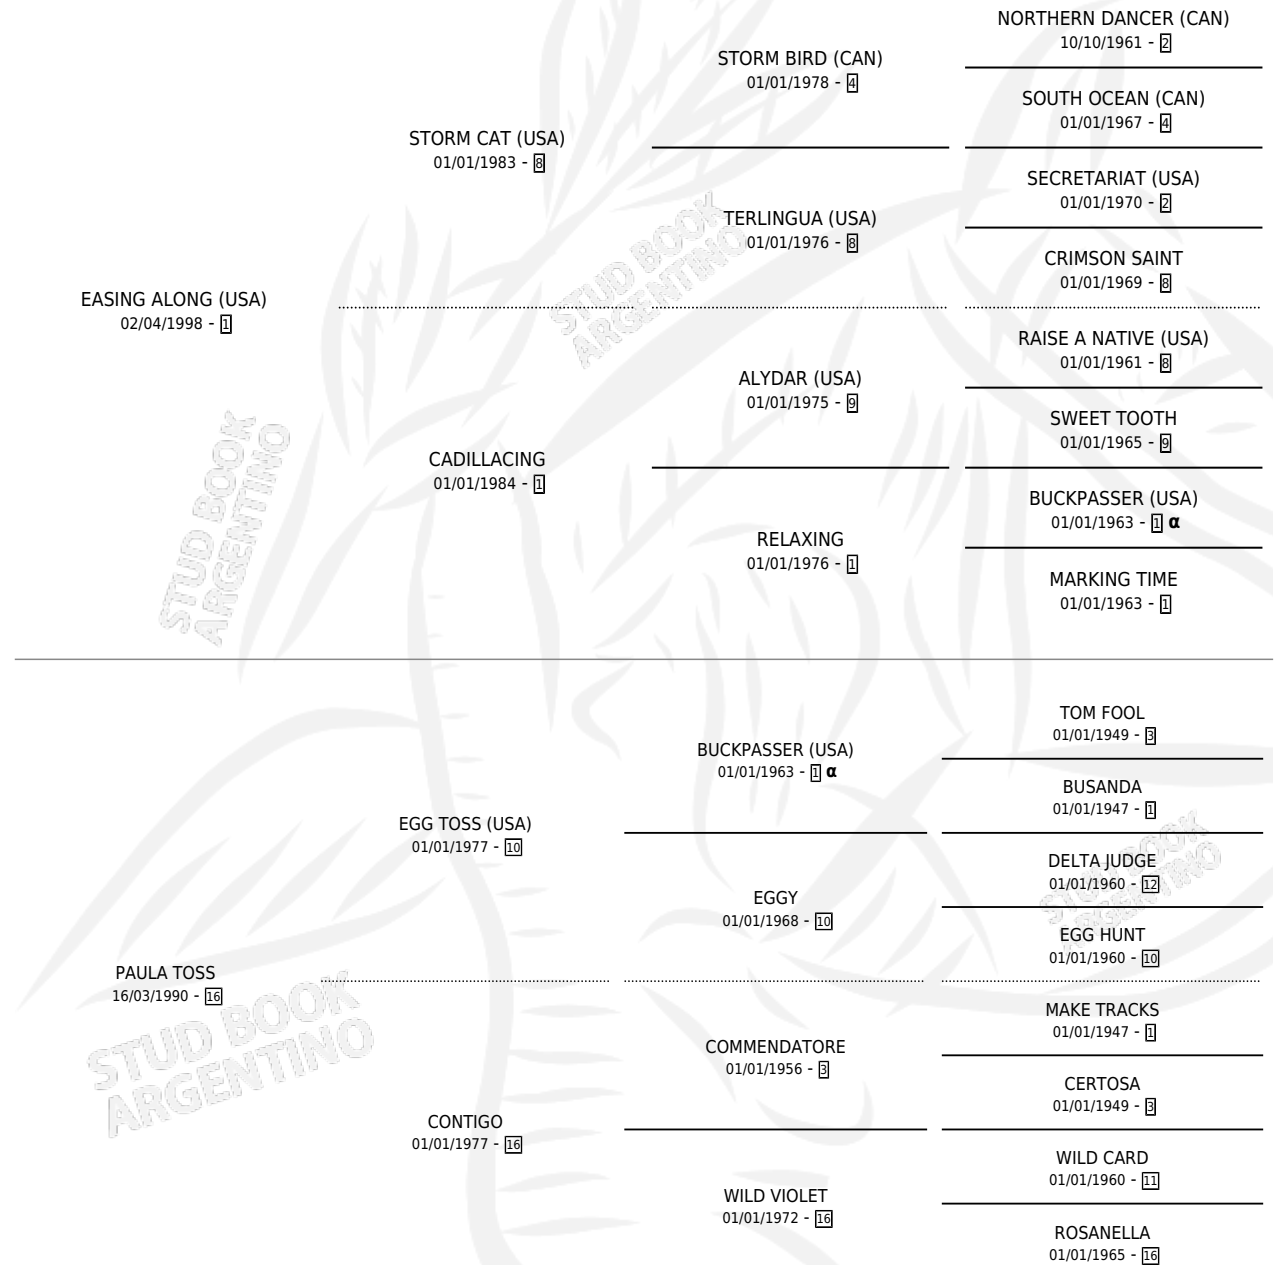

NICO CAT

por **EASING ALONG (USA)** y **PAULA TOSS** por **EGG TOSS (USA)**

Argentina · Macho · Zaino · SP · 31/08/2009
Familia 16-h · Volumen 40

ESTADO

TIPIFICACIÓN SANGUÍNEA	X
TIPIFICACIÓN POR ADN	✓
PASAPORTE	✓
IDENTIFICACIÓN POR MICROCHIP	✓
REPRODUCTOR	X

Lugar de nacimiento: La Posta
Criador: Siele Gustavo Alberto

PEDIGREE

INBREEDING : α

CAMPAÑA

Solo carreras oficiales de Argentina

POR EDAD

EDAD	CC	1°	2°	3°	4°	5°	NP	CLC	CLG	CLCG1	CLGG1	IMPORTE	GANANCIA / CC
3 AÑOS	1	0	0	0	0	0	1	0	0	0	0	\$0	\$0
4 AÑOS	1	0	0	0	0	0	1	0	0	0	0	\$0	\$0
TOTALES	2	0	0	0	0	0	2	0	0	0	0	\$0	\$0
%		0.0%	0.0%	0.0%	0.0%	0.0%	100%	0.0%	0.0%	0.0%	0.0%		