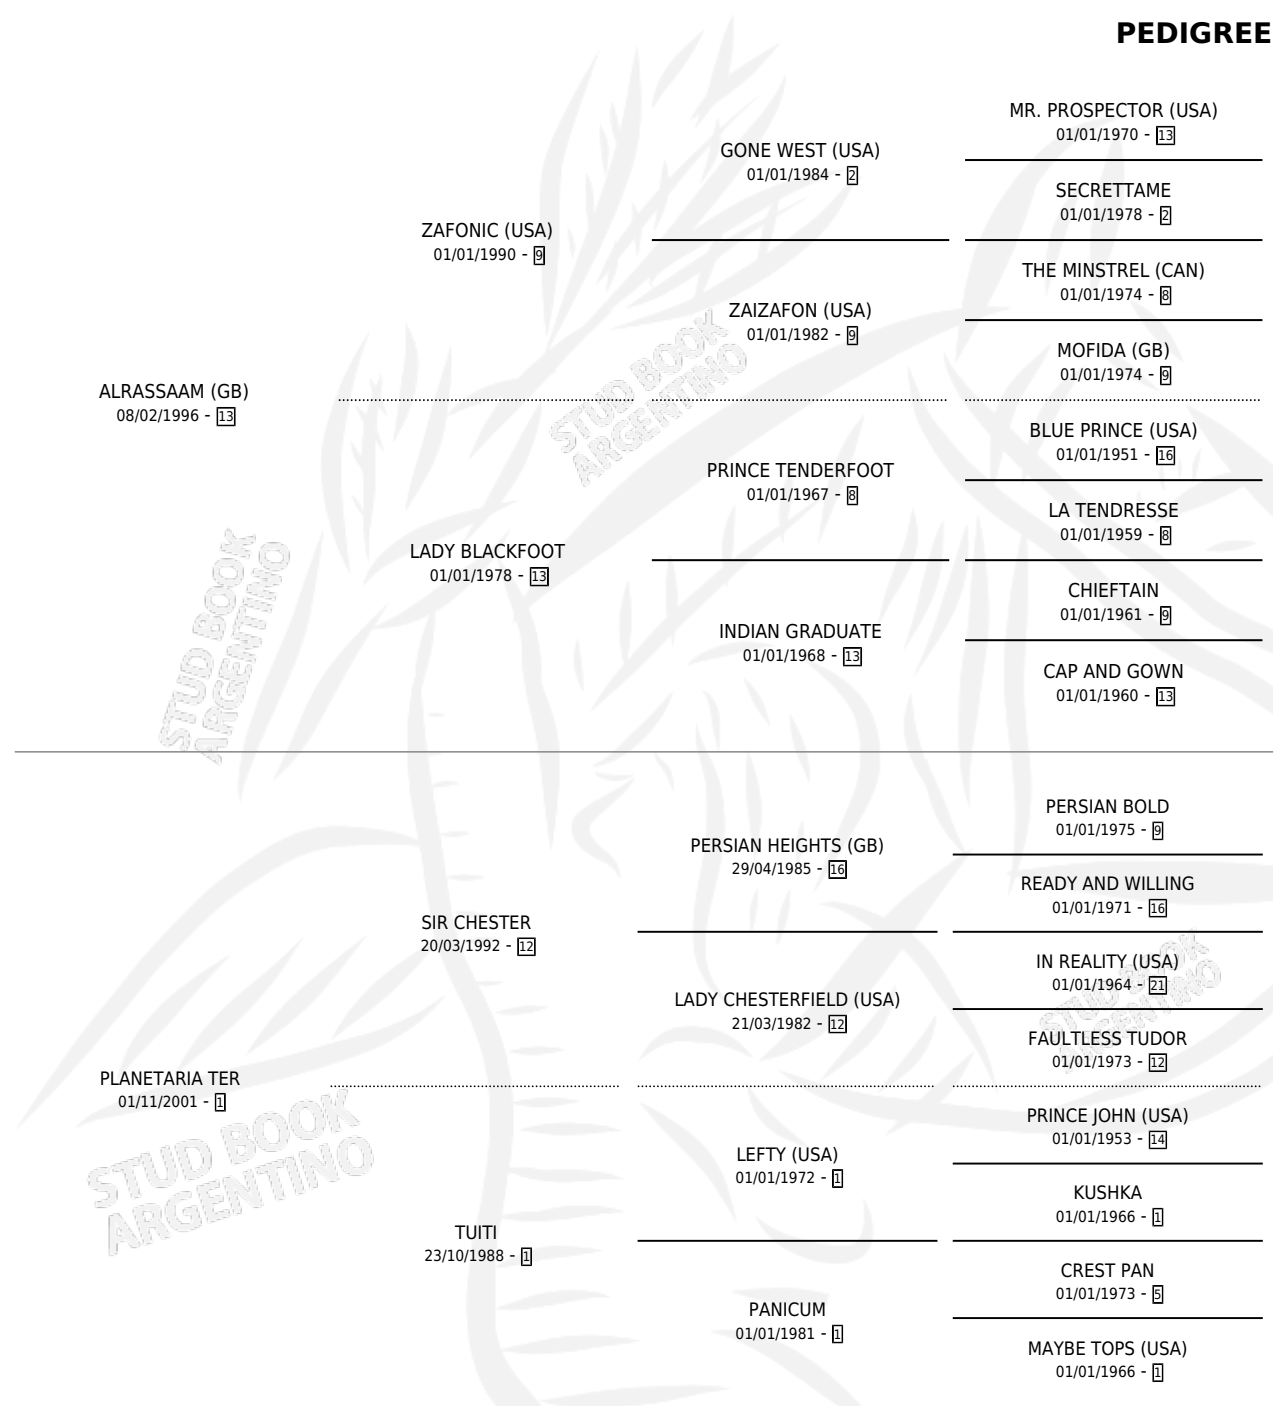

PLATINA SAM

por **ALASSAAM (GB)** y **PLANETARIA TER** por **SIR CHESTER**

Argentina · Hembra · Zaino · SP · 19/08/2009
Familia 1-c · Volumen 40

ESTADO

TIPIFICACIÓN SANGUÍNEA	X
TIPIFICACIÓN POR ADN	✓
PASAPORTE	✓
IDENTIFICACIÓN POR MICROCHIP	✓
REPRODUCTOR	X

Lugar de nacimiento: Caryjuan
Criador: Caryjuan

PEDIGREE