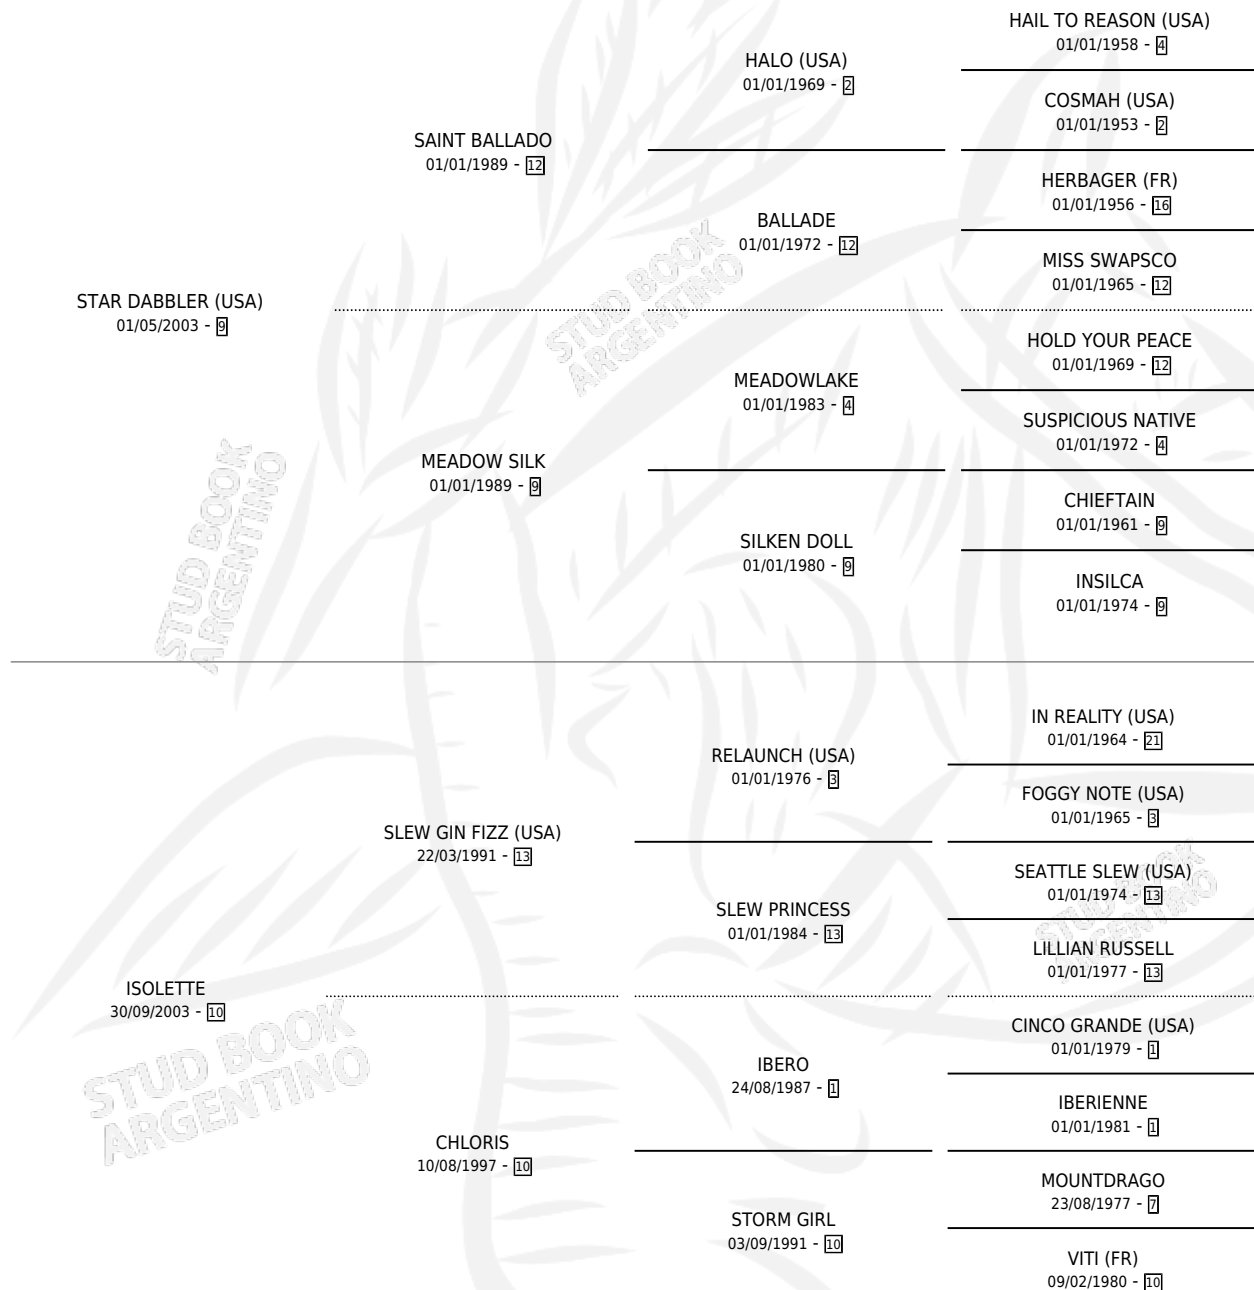

DIXIE CHIC

por **STAR DABBLER (USA)** y **ISOLETTE** por **SLEW GIN FIZZ (USA)**

Argentina · Hembra · Zaino · SP · 11/07/2009
Familia 10-e · Volumen 40

ESTADO

TIPIFICACIÓN SANGUÍNEA	X
TIPIFICACIÓN POR ADN	✓
PASAPORTE	✓
IDENTIFICACIÓN POR MICROCHIP	✓
REPRODUCTOR	✓

Lugar de nacimiento: Carampangue
Criador: Haras Rio Claro S. A.

~

HIJOS

	MACHOS	HEMBRAS
2 NACIERON	1	1
1 CORRIERON	1	0
1 GANARON	1	0

0	0	0
GANADORES CL	GANADORES GR	GANADORES G1

PEDIGREE

S

mientos 2 / Efectividad 40.00%

PADRILLO	PRODUCTO	CRIADOR	1ER SERVICIO	ÚLTIMO SERVICIO
SANTILLANO	Ø		15/10/2025	15/10/2025
DIXIE CHIC	Ø		03/09/2016	01/10/2016
IMPRESARIA	IMPRESARIA CHIC (H A, 16/10/2015)	BANEGAS DARIO JOSE	25/10/2014	25/10/2014
MINERAL HONOUR	MINERO CHIC (M Z, 19/08/2014)	BANEGAS DARIO JOSE	01/09/2013	01/09/2013
MINERAL HONOUR	Ø		07/10/2012	11/10/2012