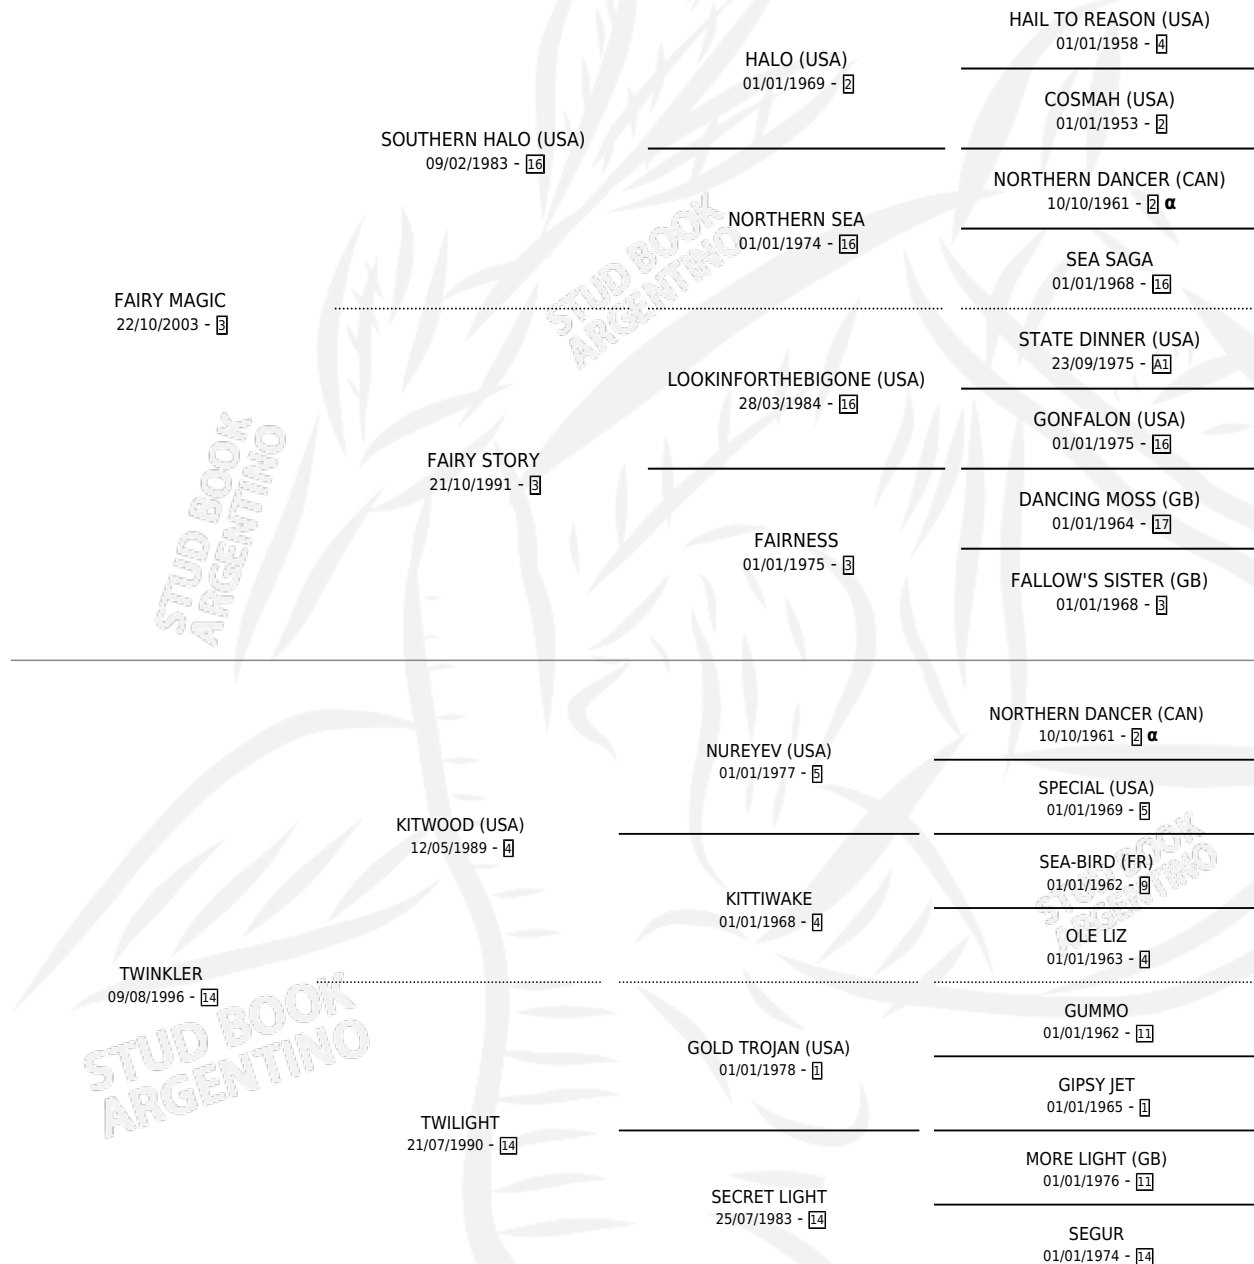

# MAGIC GUY

por FAIRY MAGIC y TWINKLER por KITWOOD (USA)

Argentina · Macho · Zaino · SP · 26/08/2009  
Familia 14-c · Volumen 40

## ESTADO

TIPIFICACIÓN SANGUÍNEA	X
TIPIFICACIÓN POR ADN	X
PASAPORTE	X
IDENTIFICACIÓN POR MICROCHIP	X
REPRODUCTOR	X

**Lugar de nacimiento:** Carampangue  
**Criador:** Garcia Fernando Roberto

## PEDIGREE

INBREEDING : α