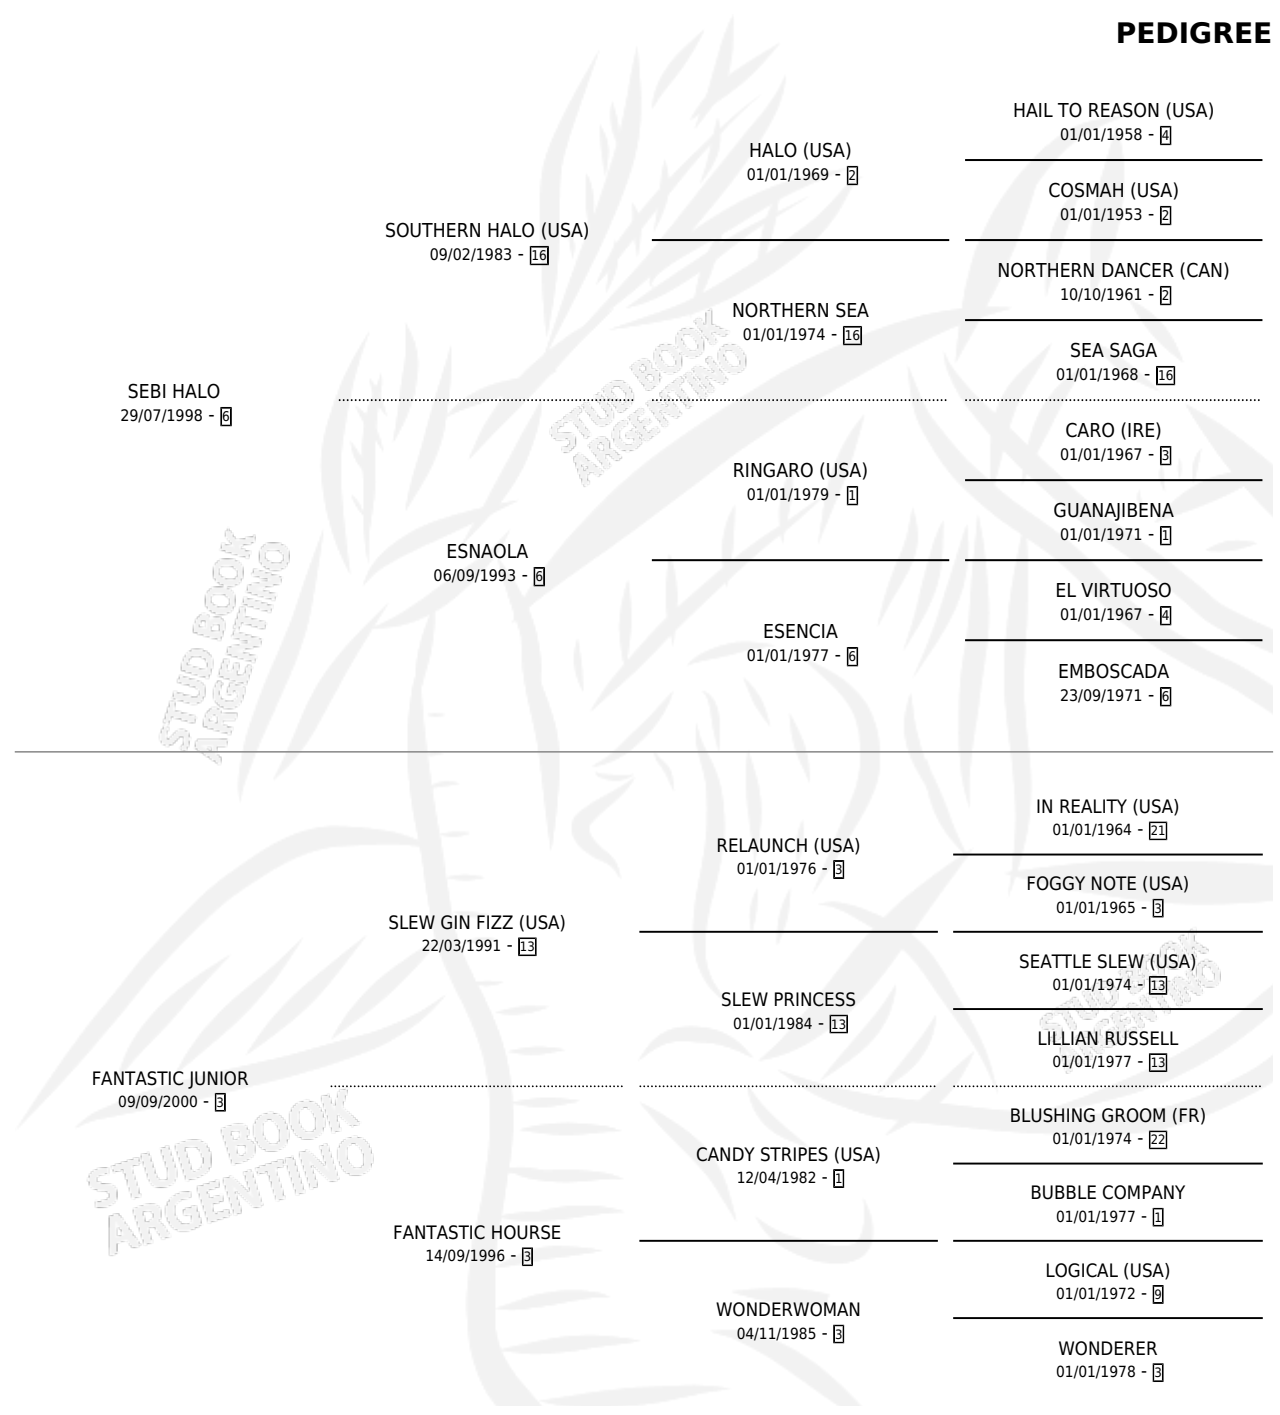

BUEN COMPADRE

por SEBI HALO y FANTASTIC JUNIOR por SLEW GIN FIZZ (USA)

Argentina · Macho · Tordillo · SP · 02/08/2009
Familia 3-e · Volumen 40

ESTADO

TIPIFICACIÓN SANGUÍNEA	X
TIPIFICACIÓN POR ADN	✓
PASAPORTE	✓
IDENTIFICACIÓN POR MICROCHIP	✓
REPRODUCTOR	X

Lugar de nacimiento: La Numancia
Criador: Stud Carmari S. A.

PEDIGREE

CAMPAÑA

Solo carreras oficiales de Argentina

POR EDAD

EDAD	CC	1°	2°	3°	4°	5°	NP	CLC	CLG	CLCG1	CLGG1	IMPORTE	GANANCIA / CC
2 AÑOS	3	0	0	2	0	1	0	0	0	0	0	\$21,120	\$7,040
3 AÑOS	10	3	2	2	2	0	1	1	0	0	0	\$192,550	\$19,255
4 AÑOS	2	0	0	1	0	1	0	0	0	0	0	\$11,000	\$5,500
TOTALES	15	3	2	5	2	2	1	1	0	0	0	\$224,670	\$14,978
%		20.0%	13.3%	33.3%	13.3%	13.3%	6.7%	6.7%	0.0%	0.0%	0.0%		