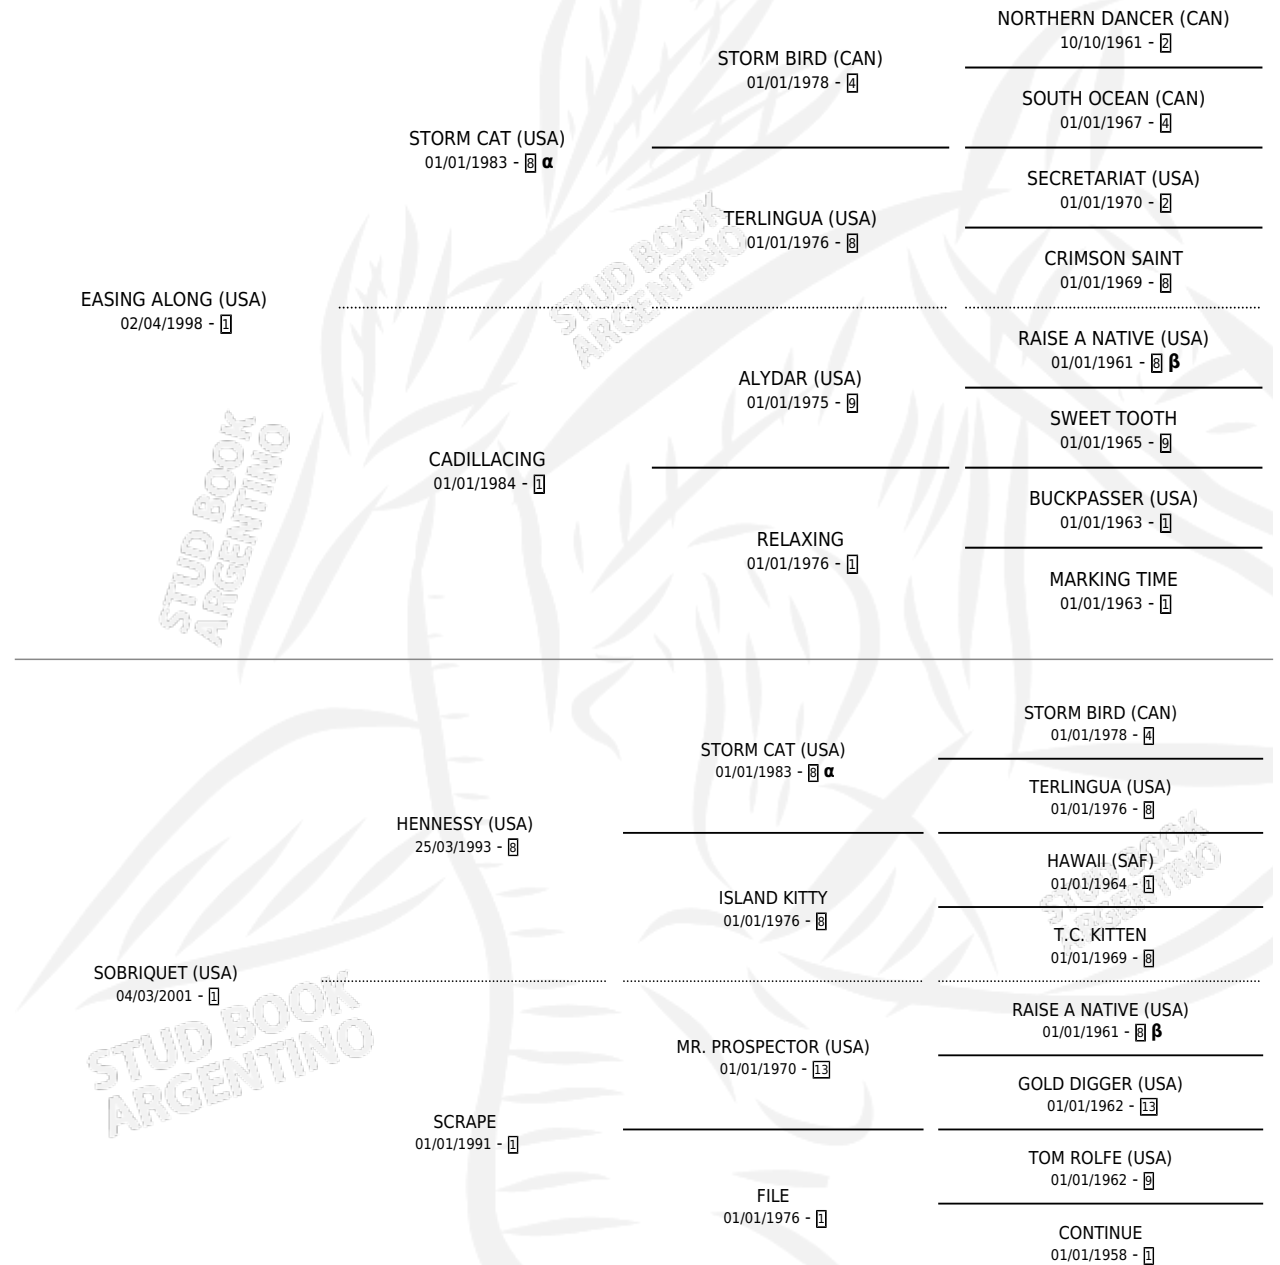

SOBRIETY

por **EASING ALONG (USA)** y **SOBRIQUET (USA)** por
HENNESSY (USA)

Argentina · Macho · Alazan · SP · 20/08/2009
Familia 1-n · Volumen 40

ESTADO

TIPIFICACIÓN SANGUÍNEA	X
TIPIFICACIÓN POR ADN	✓
PASAPORTE	✓
IDENTIFICACIÓN POR MICROCHIP	✓
REPRODUCTOR	X

Lugar de nacimiento: La Quebrada
Criador: Haras Futuro S.R.L.

PEDIGREE

INBREEDING : **α,β**

SOBRIETY

Datos oficiales del Stud Book Argentino

Documento generado el 09/05/2026

studbook.org.ar