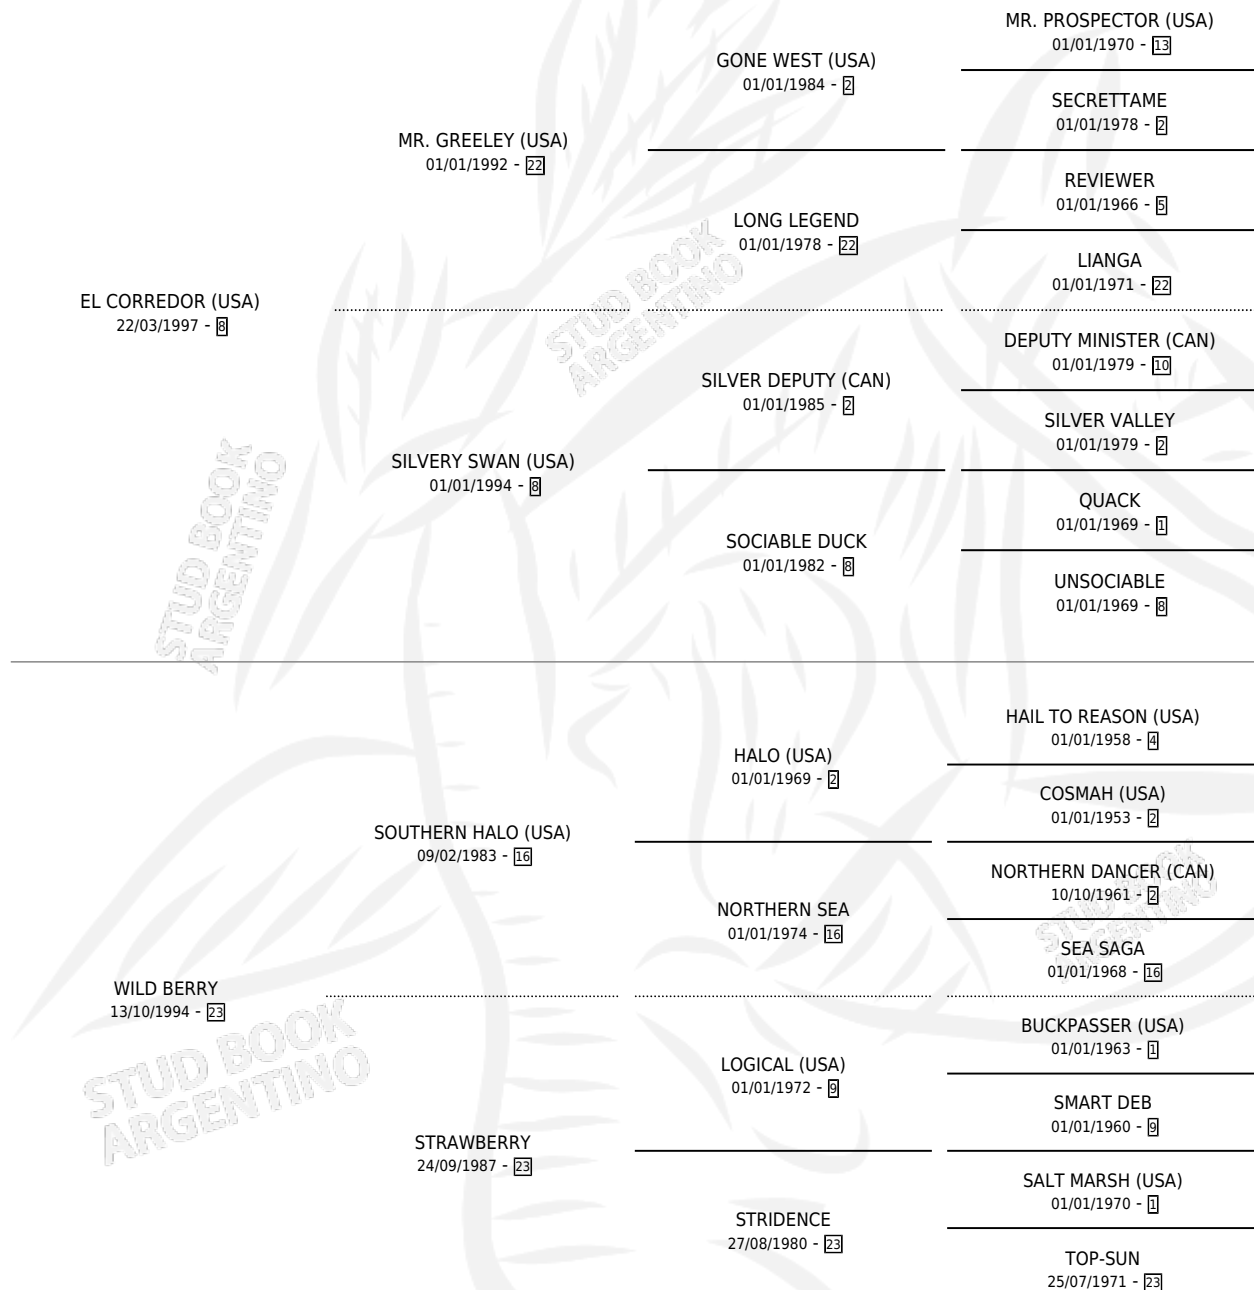

TWINBERRY

por **EL CORREDOR (USA)** y **WILD BERRY** por **SOUTHERN HALO (USA)**

Argentina · Hembra · Zaino Negro · SP · 05/08/2009
Familia 23-a · Volumen 40

ESTADO

TIPIFICACIÓN SANGUÍNEA	X
TIPIFICACIÓN POR ADN	✓
PASAPORTE	✓
IDENTIFICACIÓN POR MICROCHIP	✓
REPRODUCTOR	✓

Lugar de nacimiento: La Quebrada
Criador: La Quebrada

~

HIJOS

	MACHOS	HEMBRAS
4 NACIERON	2	2
3 CORRIERON	1	2
3 GANARON	1	2

0	0	0
GANADORES CL	GANADORES GR	GANADORES G1

PEDIGREE